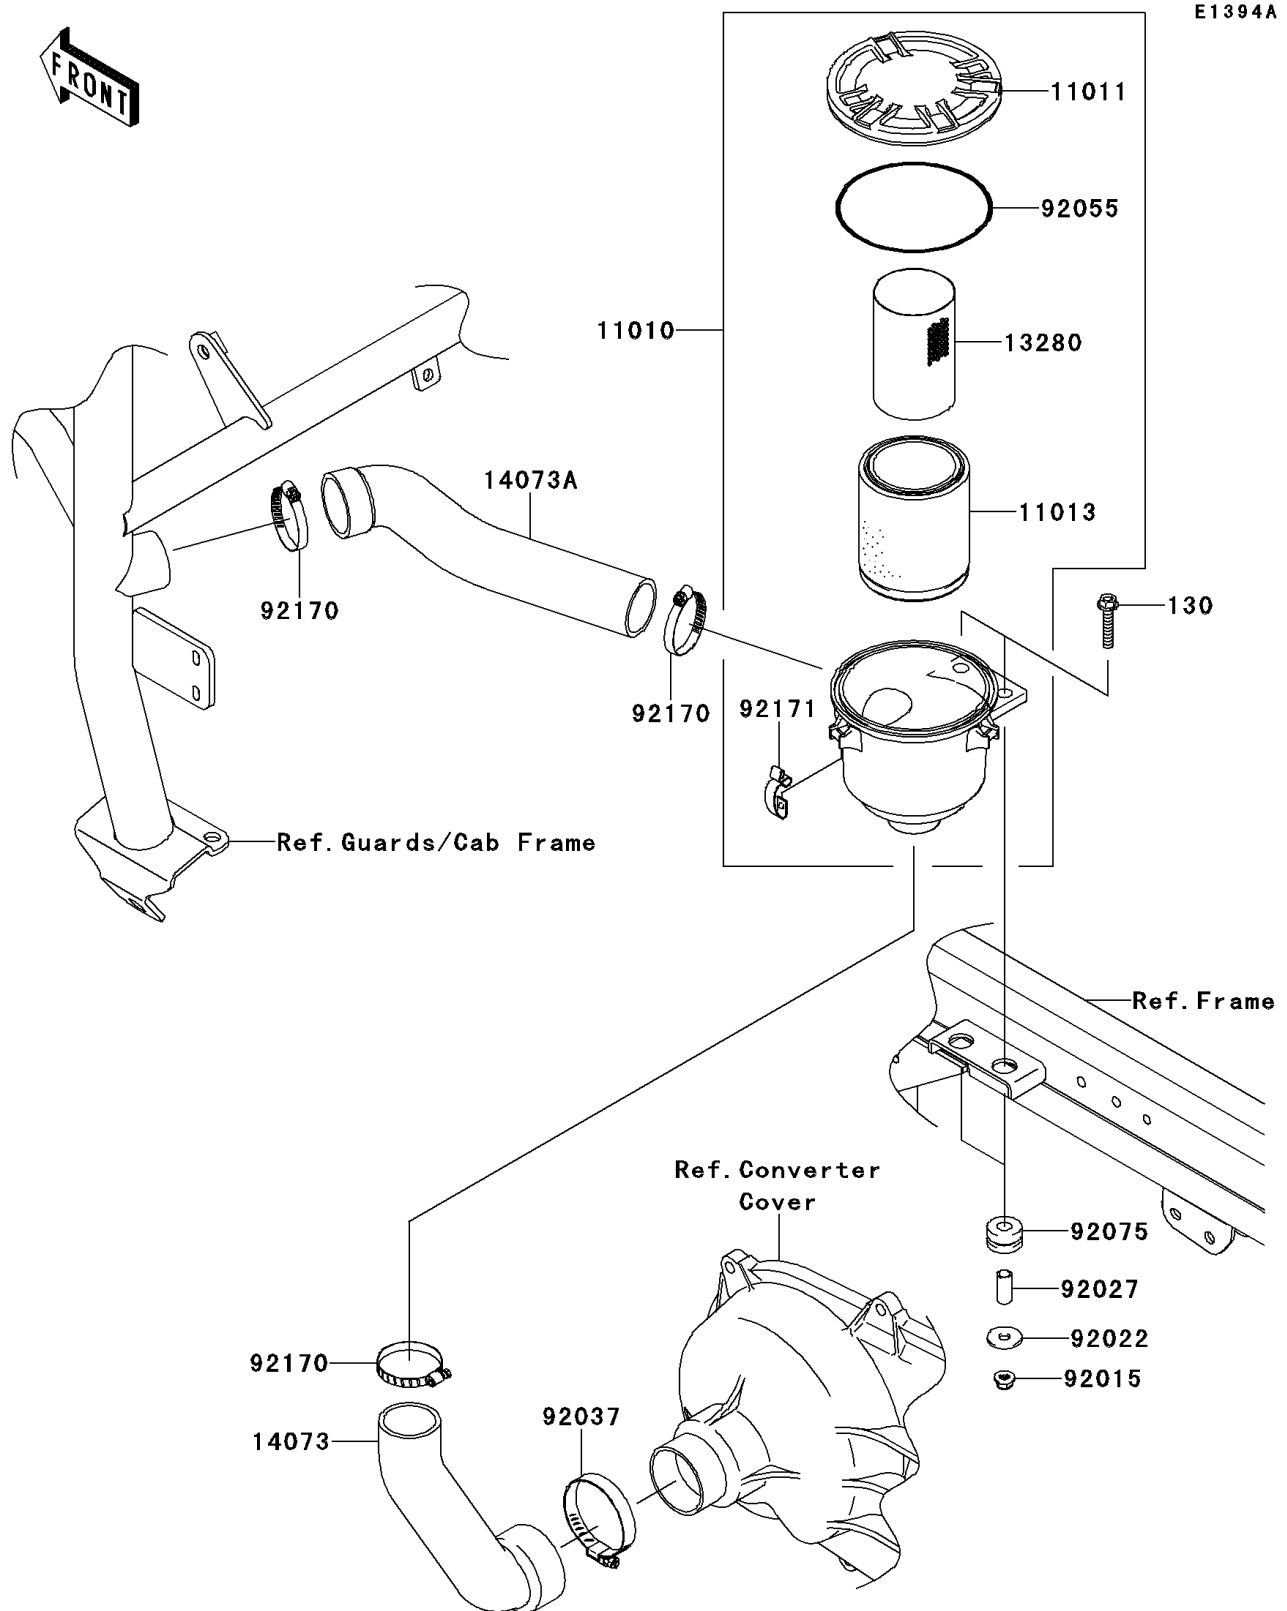

2012 MULE™ 4010 DIESEL 4x4

PARTS DIAGRAM

Air Cleaner-Belt Converter(FBF-FDF)

2012 MULE™ 4010 DIESEL 4x4

PARTS LIST

Air Cleaner-Belt Converter(FBF-FDF)

ITEM NAME	PART NUMBER	QUANTITY
-----------	-------------	----------
