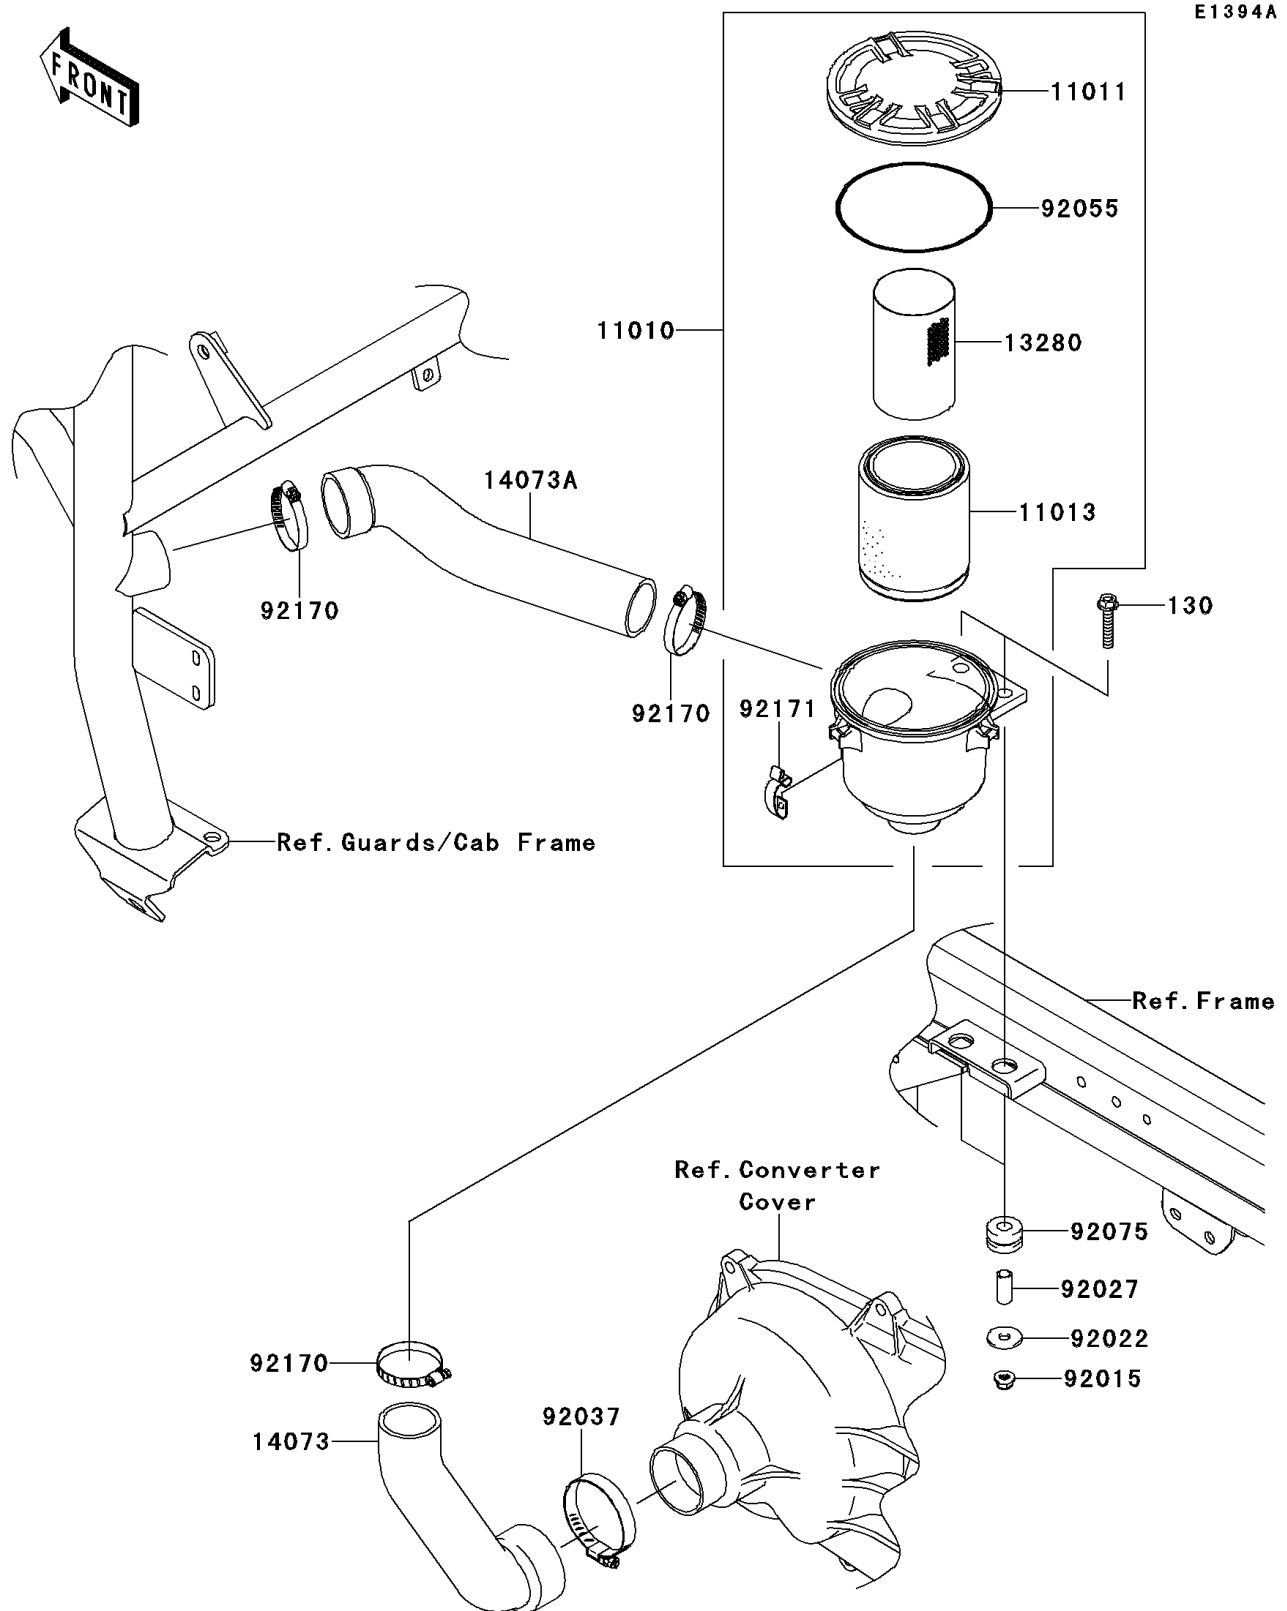

## PARTS DIAGRAM

### Air Cleaner-Belt Converter(FBF-FDF)

# 2011 MULE™ 4010 DIESEL 4x4