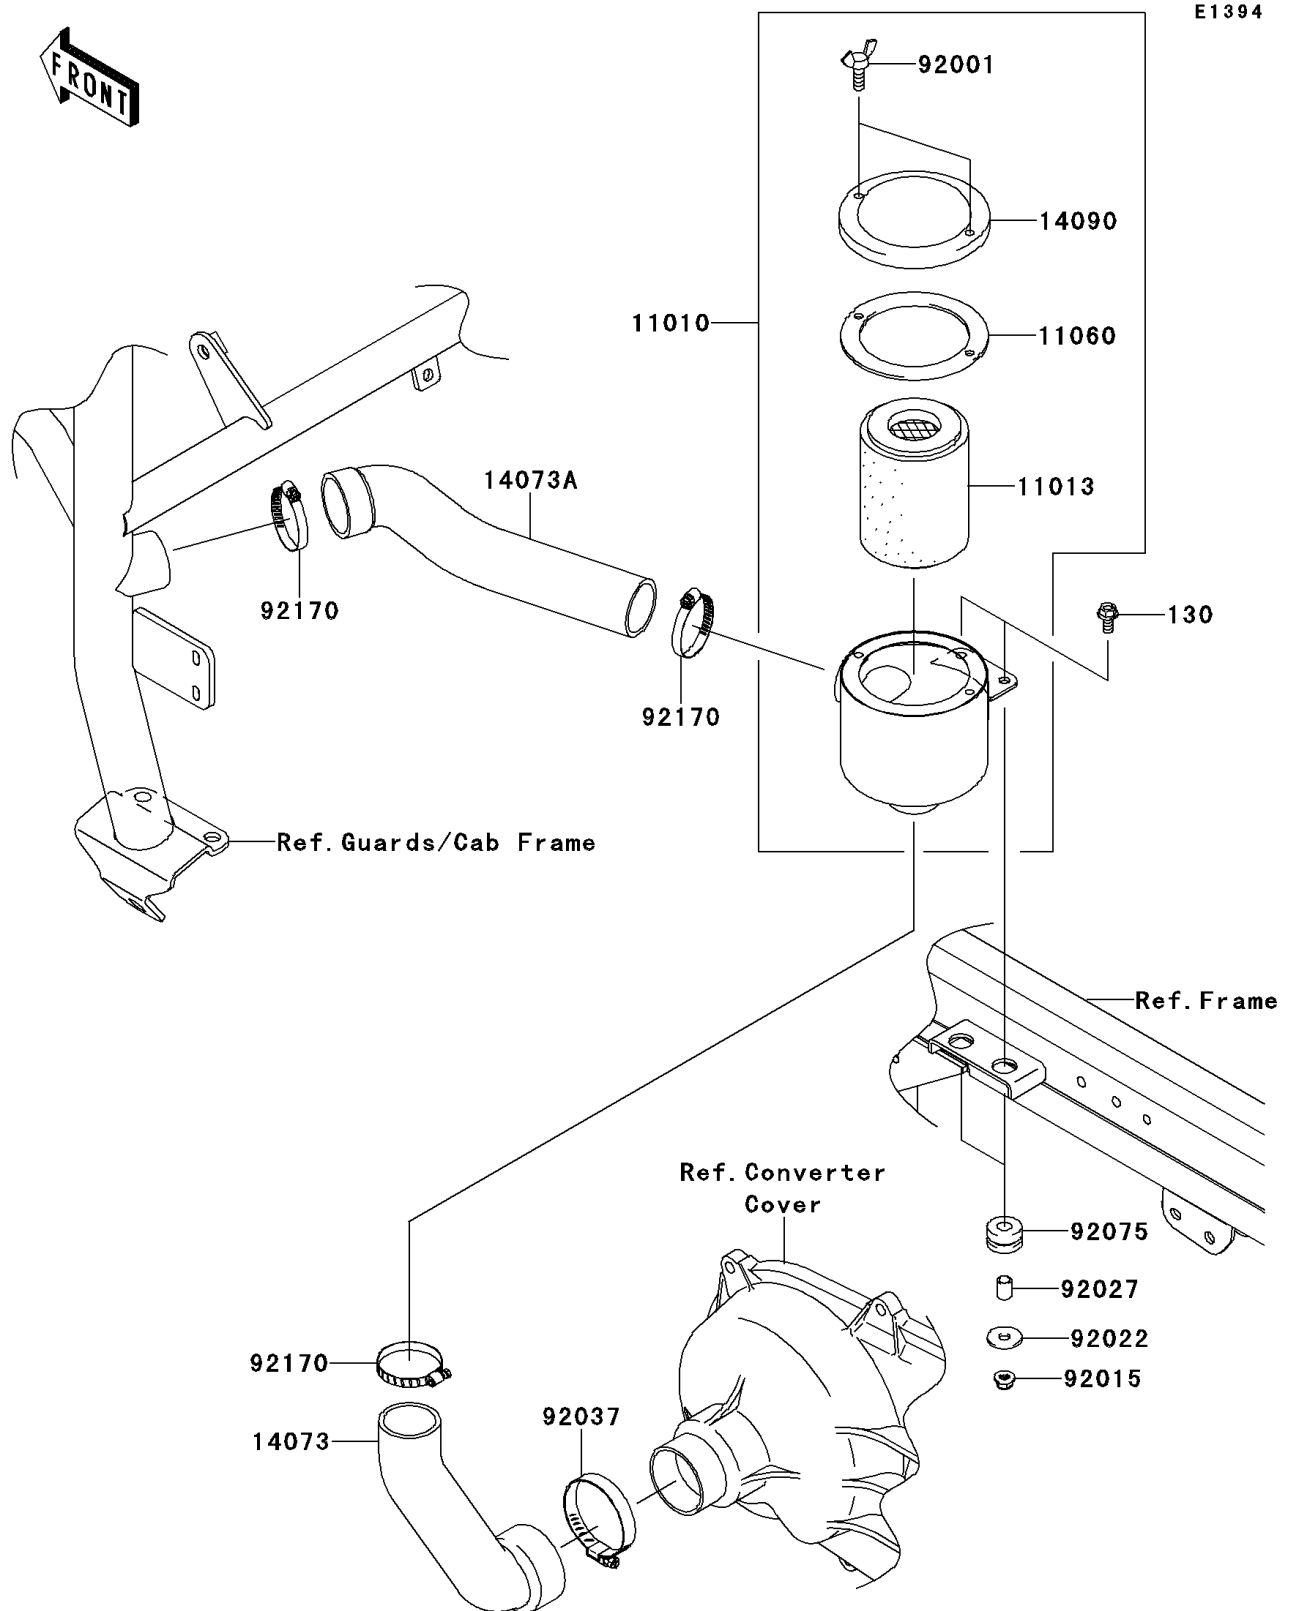

2012 MULE™ 4010 DIESEL 4x4

PARTS DIAGRAM

Air Cleaner-Belt Converter(F9F/FAF)

2012 MULE™ 4010 DIESEL 4x4

PARTS LIST

Air Cleaner-Belt Converter(F9F/FAF)

ITEM NAME

PART NUMBER

QUANTITY
