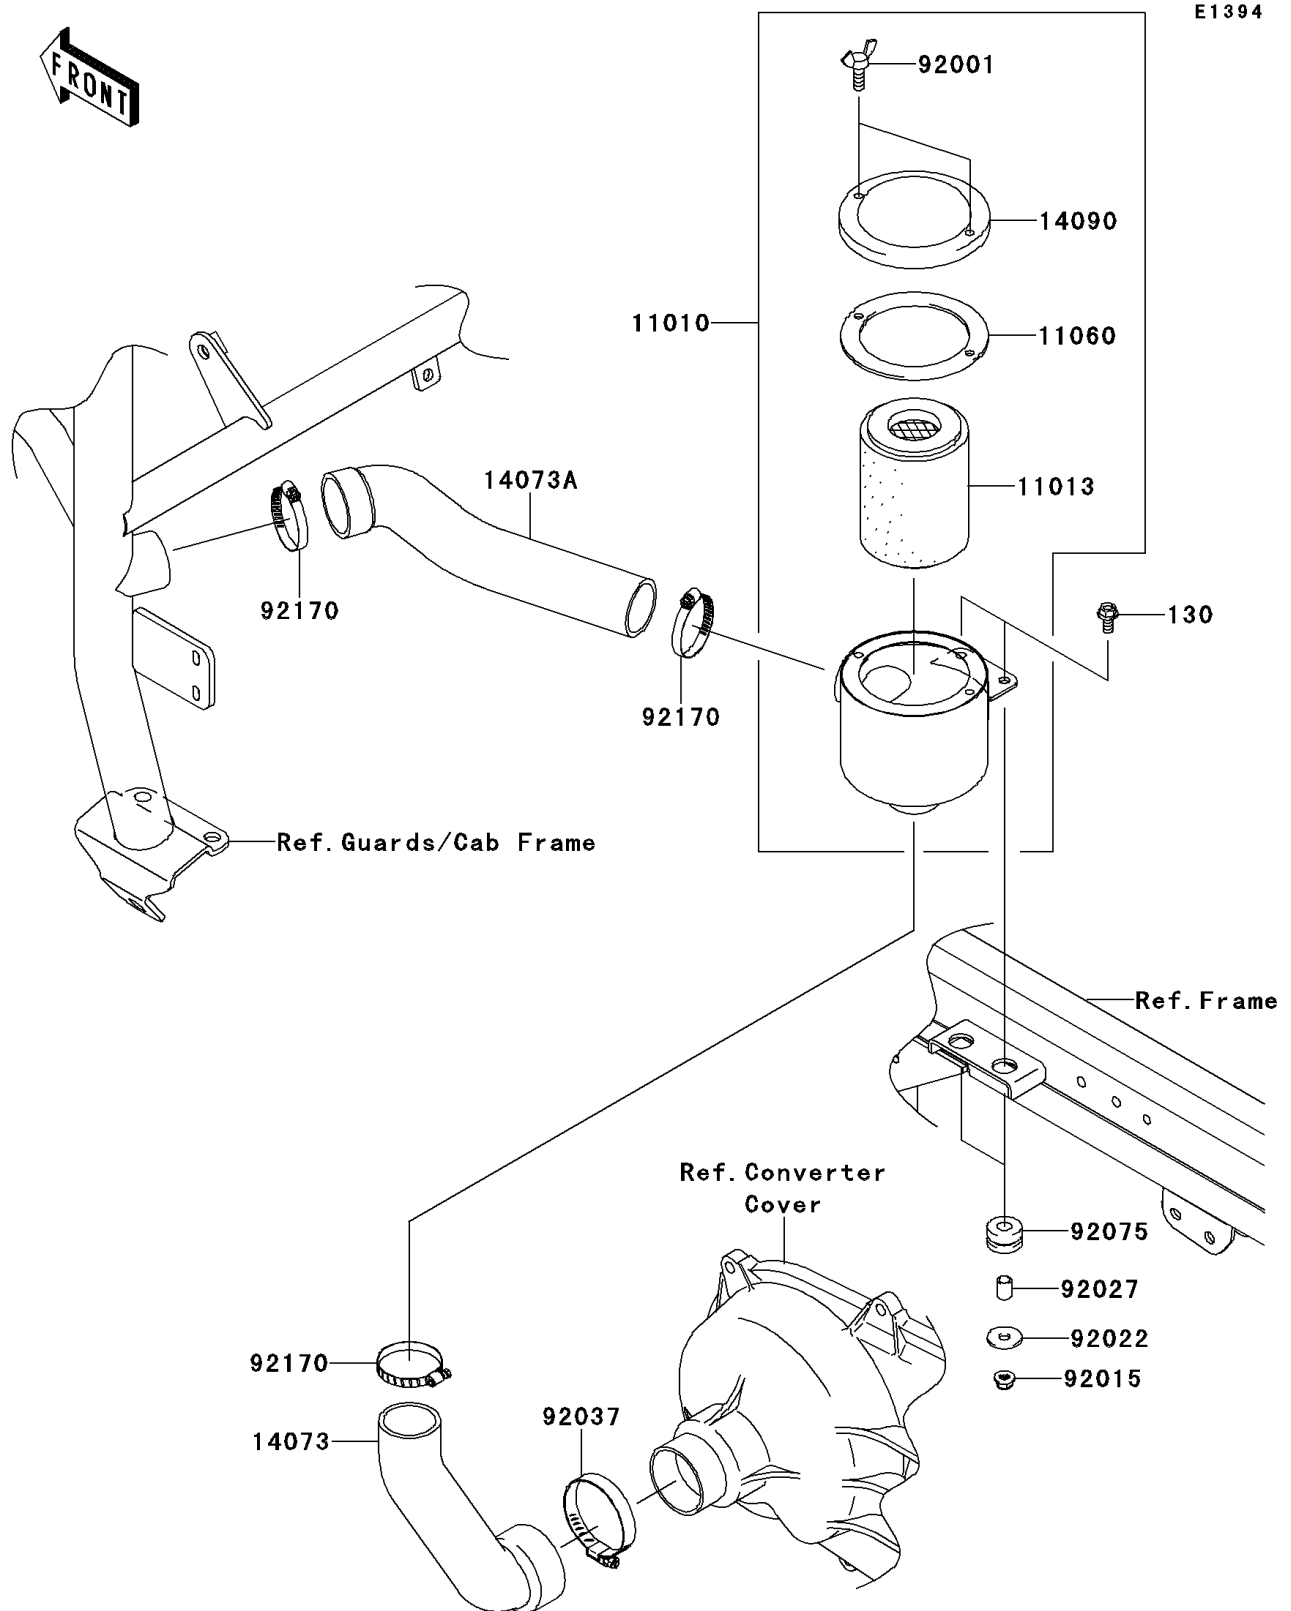

2011 MULE™ 4010 DIESEL 4x4

PARTS DIAGRAM

Air Cleaner-Belt Converter(F9F/FAF)

2011 MULE™ 4010 DIESEL 4x4

PARTS LIST

Air Cleaner-Belt Converter(F9F/FAF)

ITEM NAME

PART NUMBER

QUANTITY
