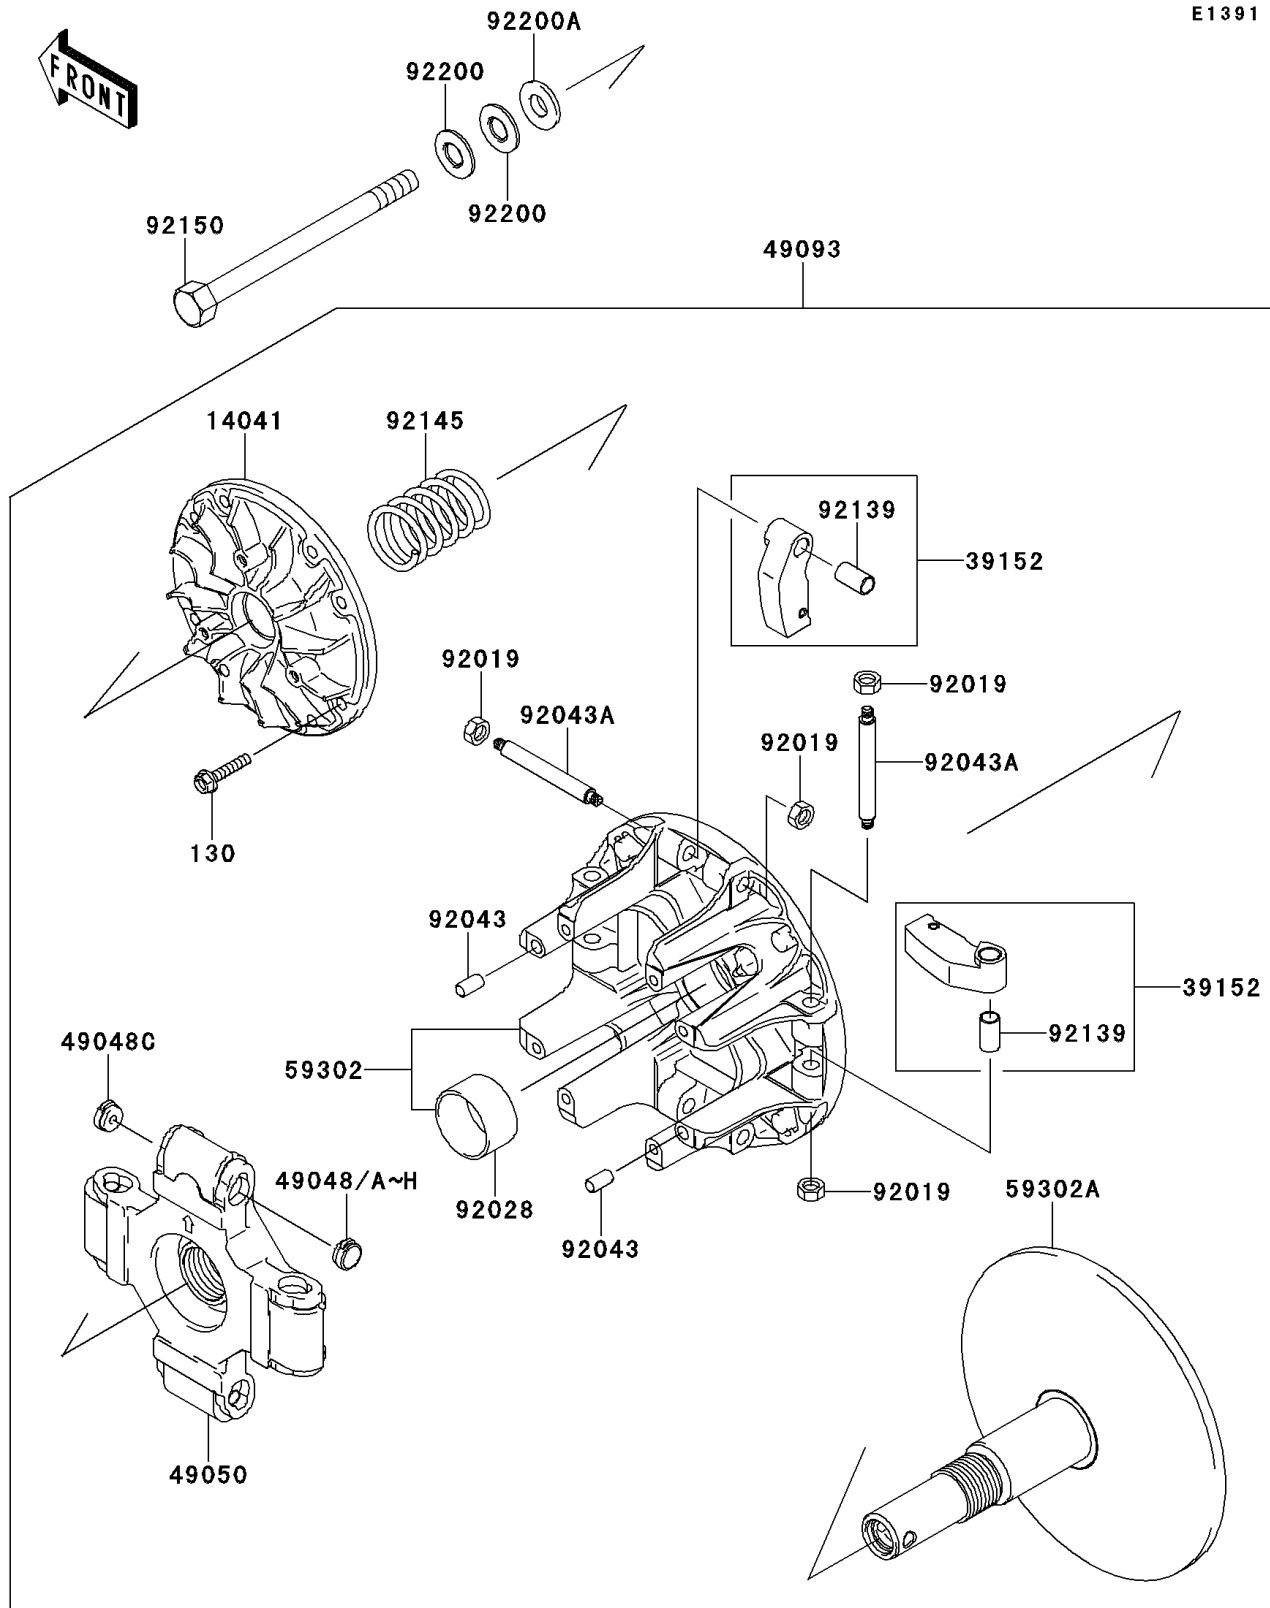

2012 MULE™ 4010 DIESEL 4x4

PARTS DIAGRAM

Drive Converter

E1391

2012 MULE™ 4010 DIESEL 4x4

PARTS LIST

Drive Converter

ITEM NAME

PART NUMBER

QUANTITY
