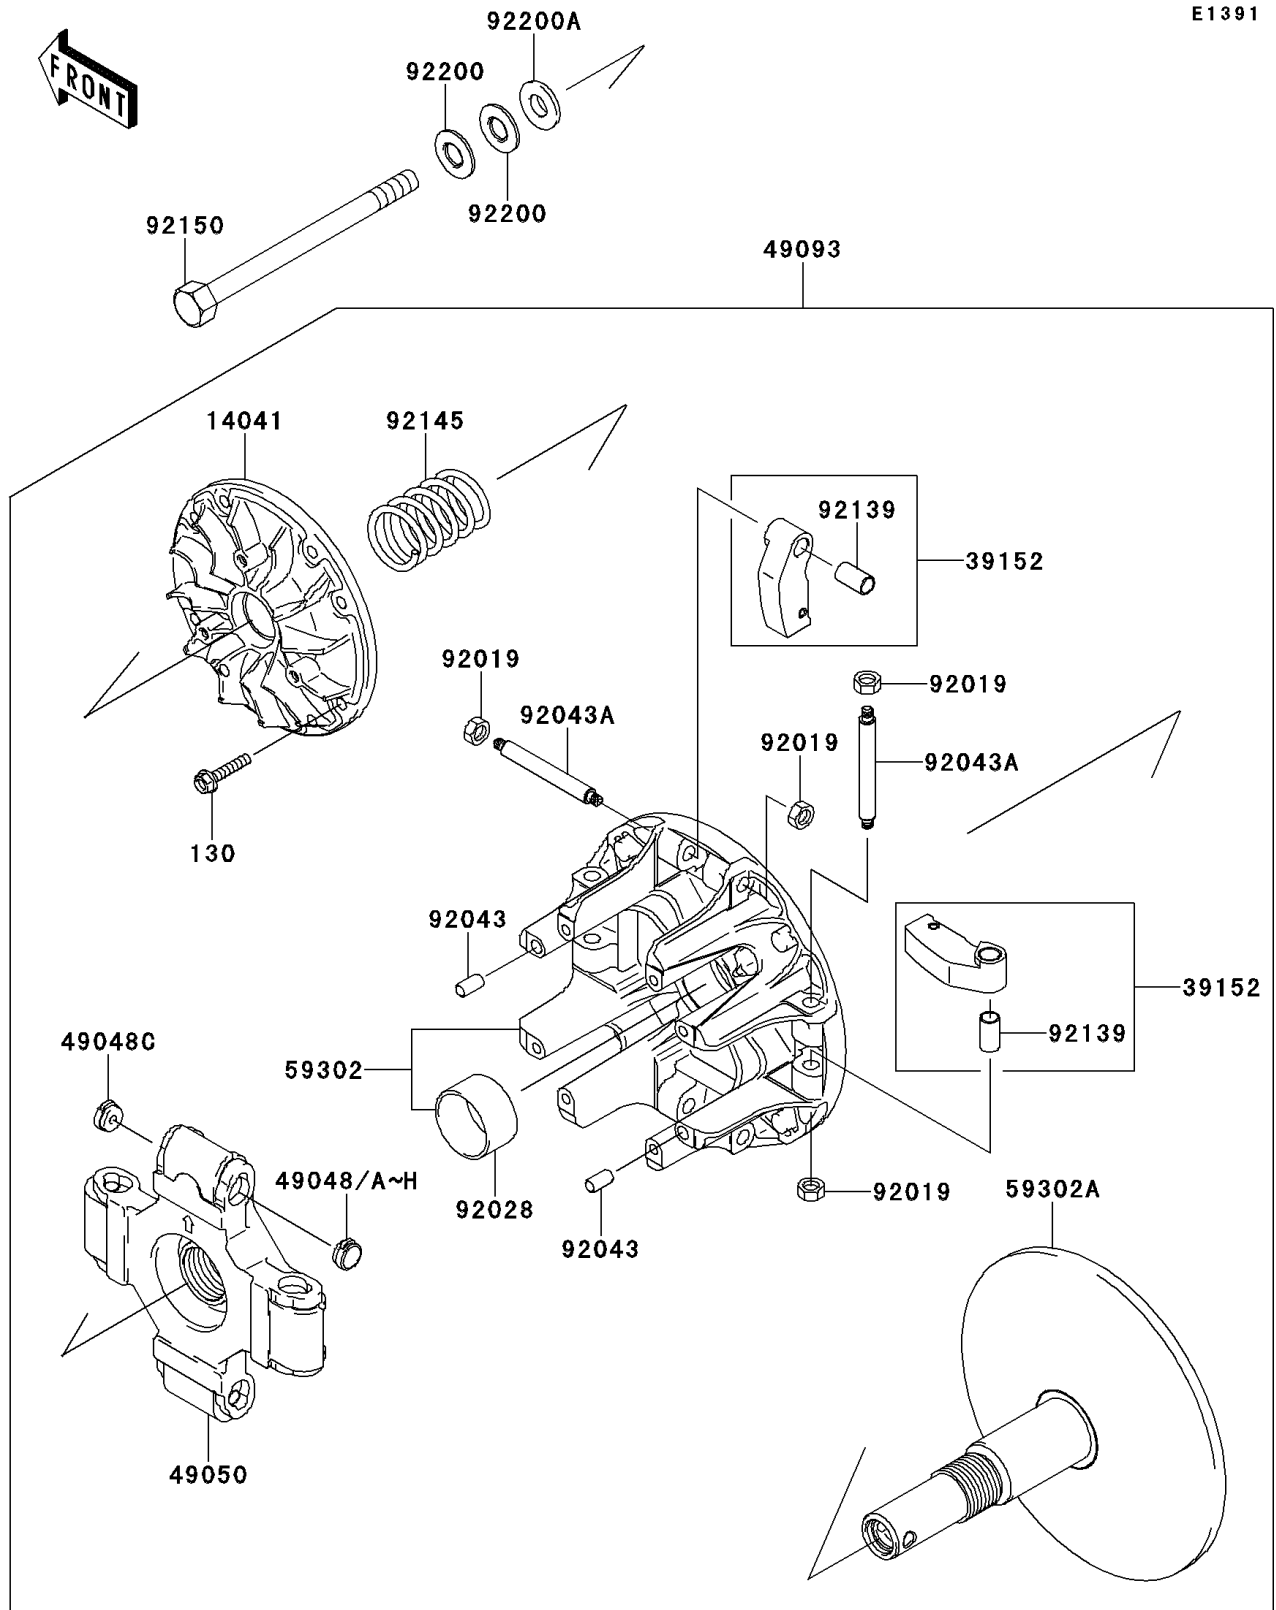

2011 MULE™ 4010 DIESEL 4x4

PARTS DIAGRAM

Drive Converter

E1391

2011 MULE™ 4010 DIESEL 4x4

PARTS LIST

Drive Converter

ITEM NAME

PART NUMBER

QUANTITY
