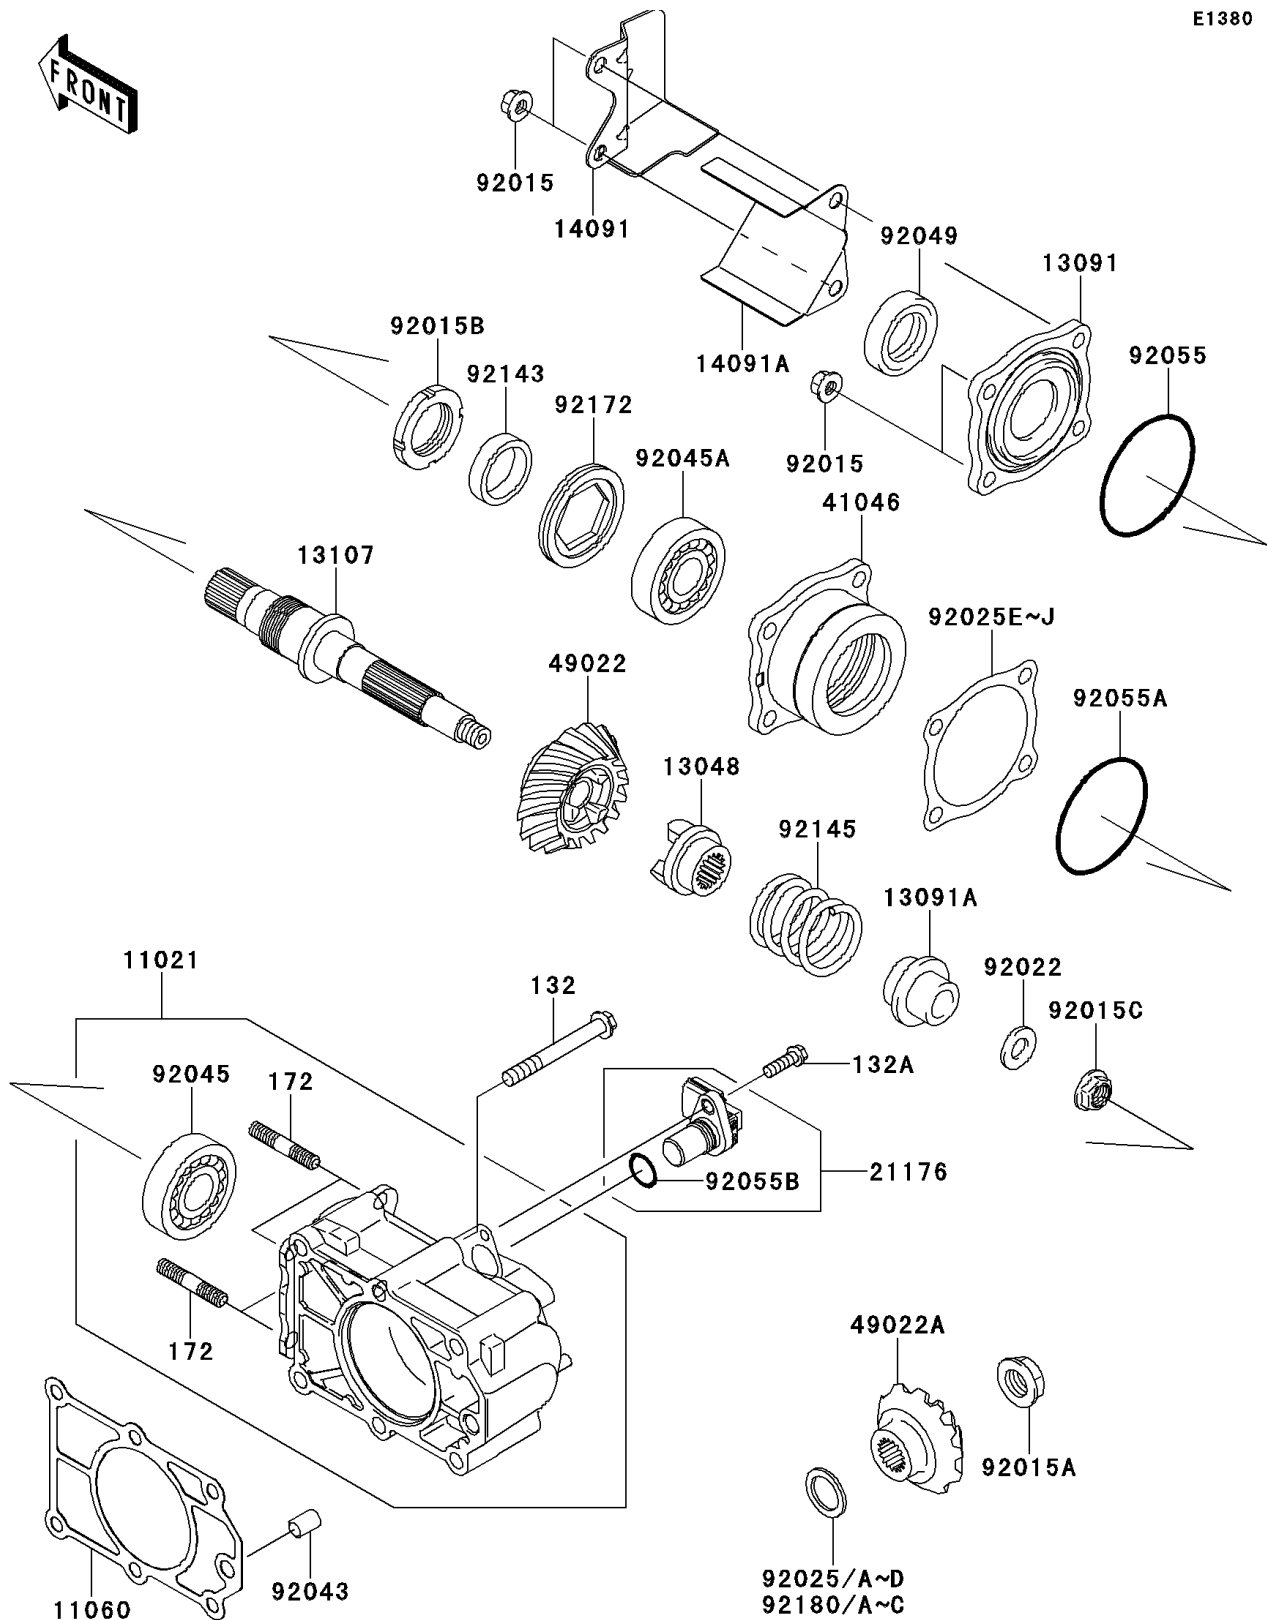

2012 MULE™ 4010 DIESEL 4x4

PARTS DIAGRAM

Bevel Gear Case

2012 MULE™ 4010 DIESEL 4x4

PARTS LIST

Bevel Gear Case

ITEM NAME

PART NUMBER

QUANTITY
