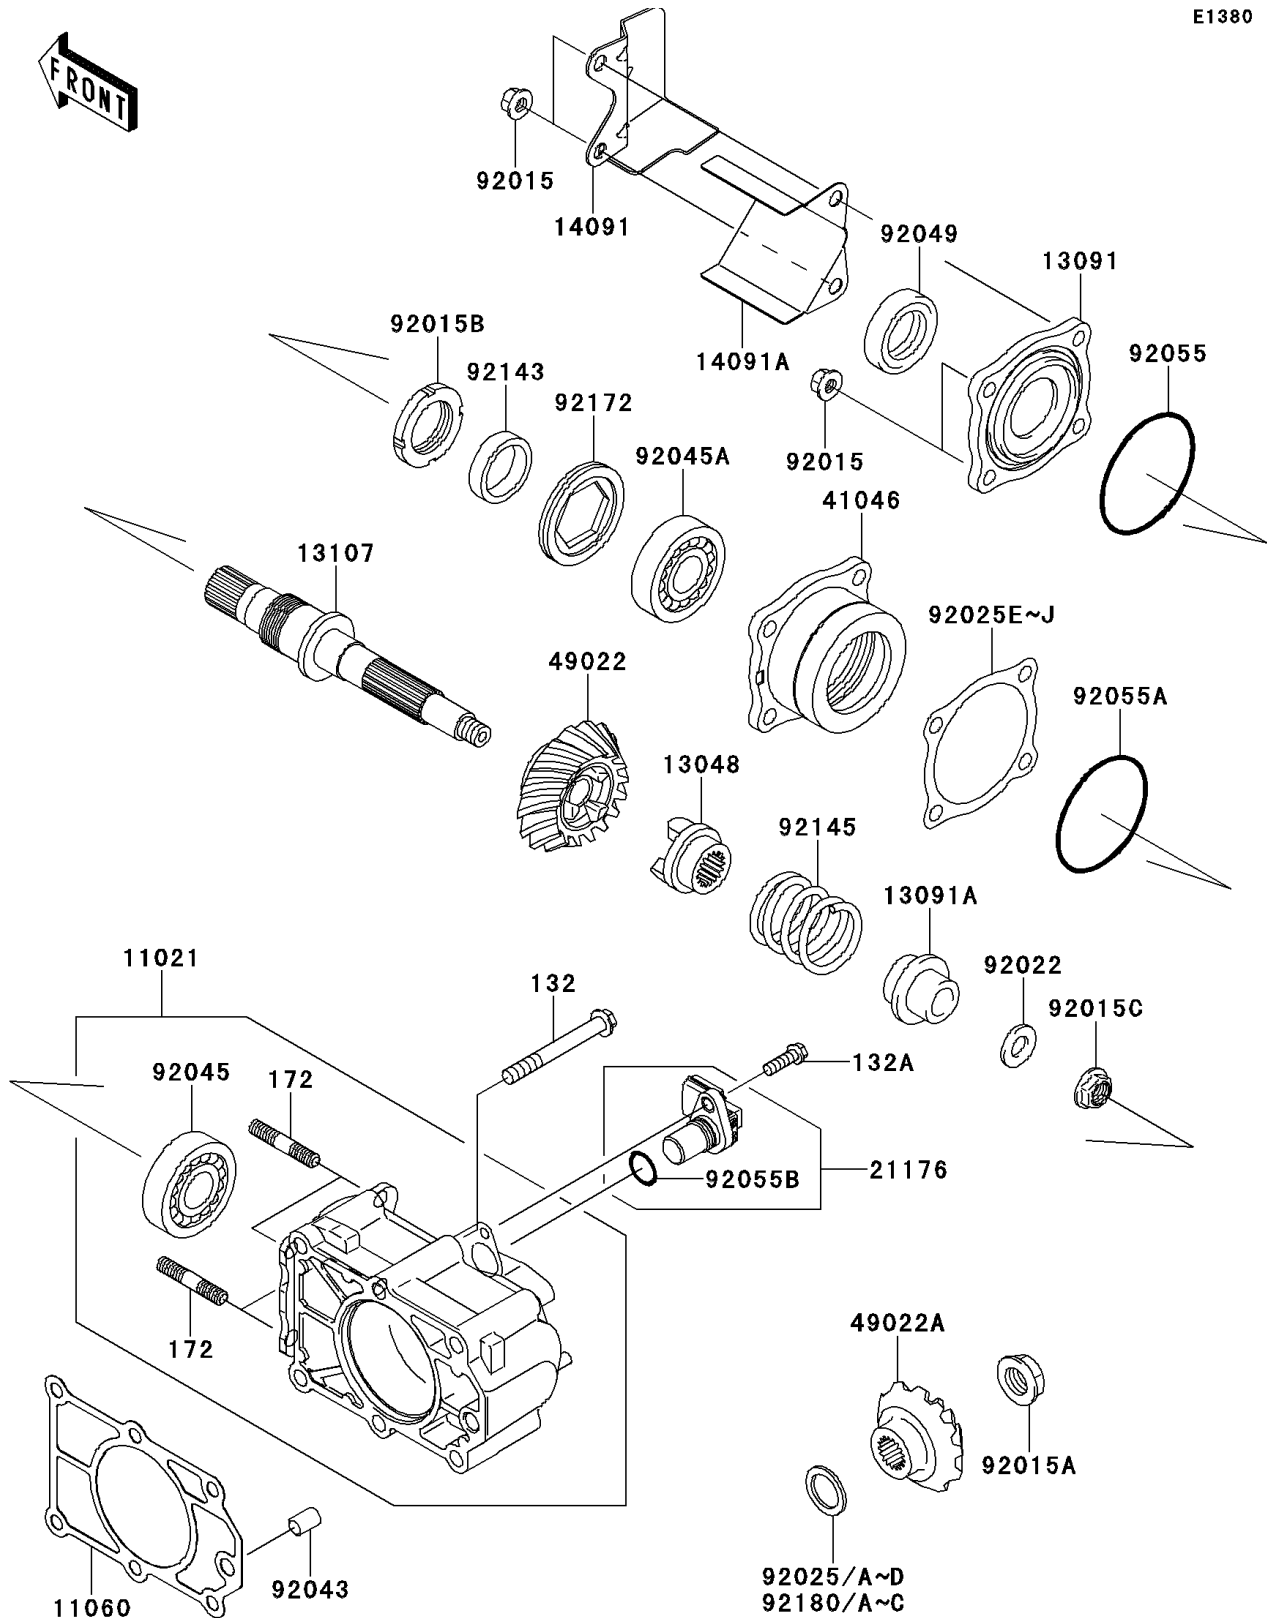

2011 MULE™ 4010 DIESEL 4x4

PARTS DIAGRAM

Bevel Gear Case

2011 MULE™ 4010 DIESEL 4x4

PARTS LIST

Bevel Gear Case

ITEM NAME

PART NUMBER

QUANTITY
