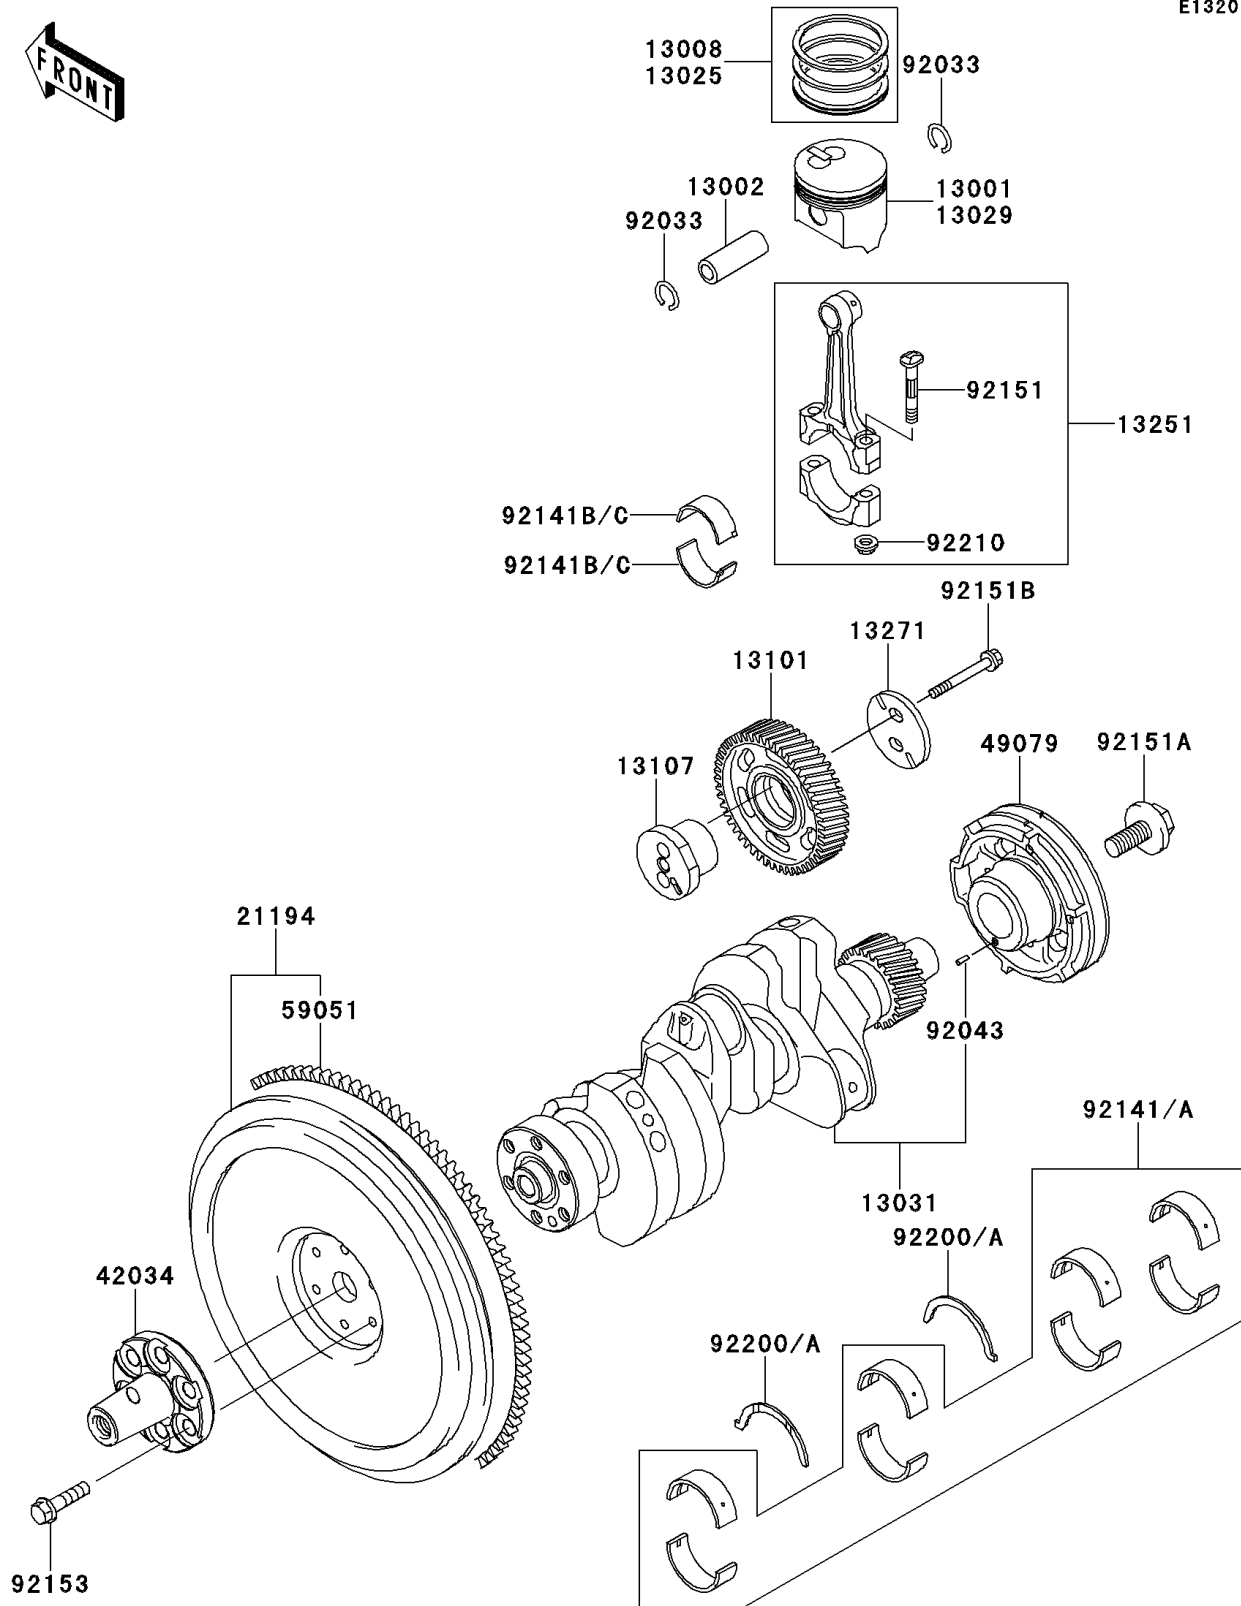

2012 MULE™ 4010 DIESEL 4x4

PARTS DIAGRAM Crankshaft/Piston(s)

E1320

2012 MULE™ 4010 DIESEL 4x4

PARTS LIST

Crankshaft/Piston(s)

ITEM NAME

PART NUMBER

QUANTITY
