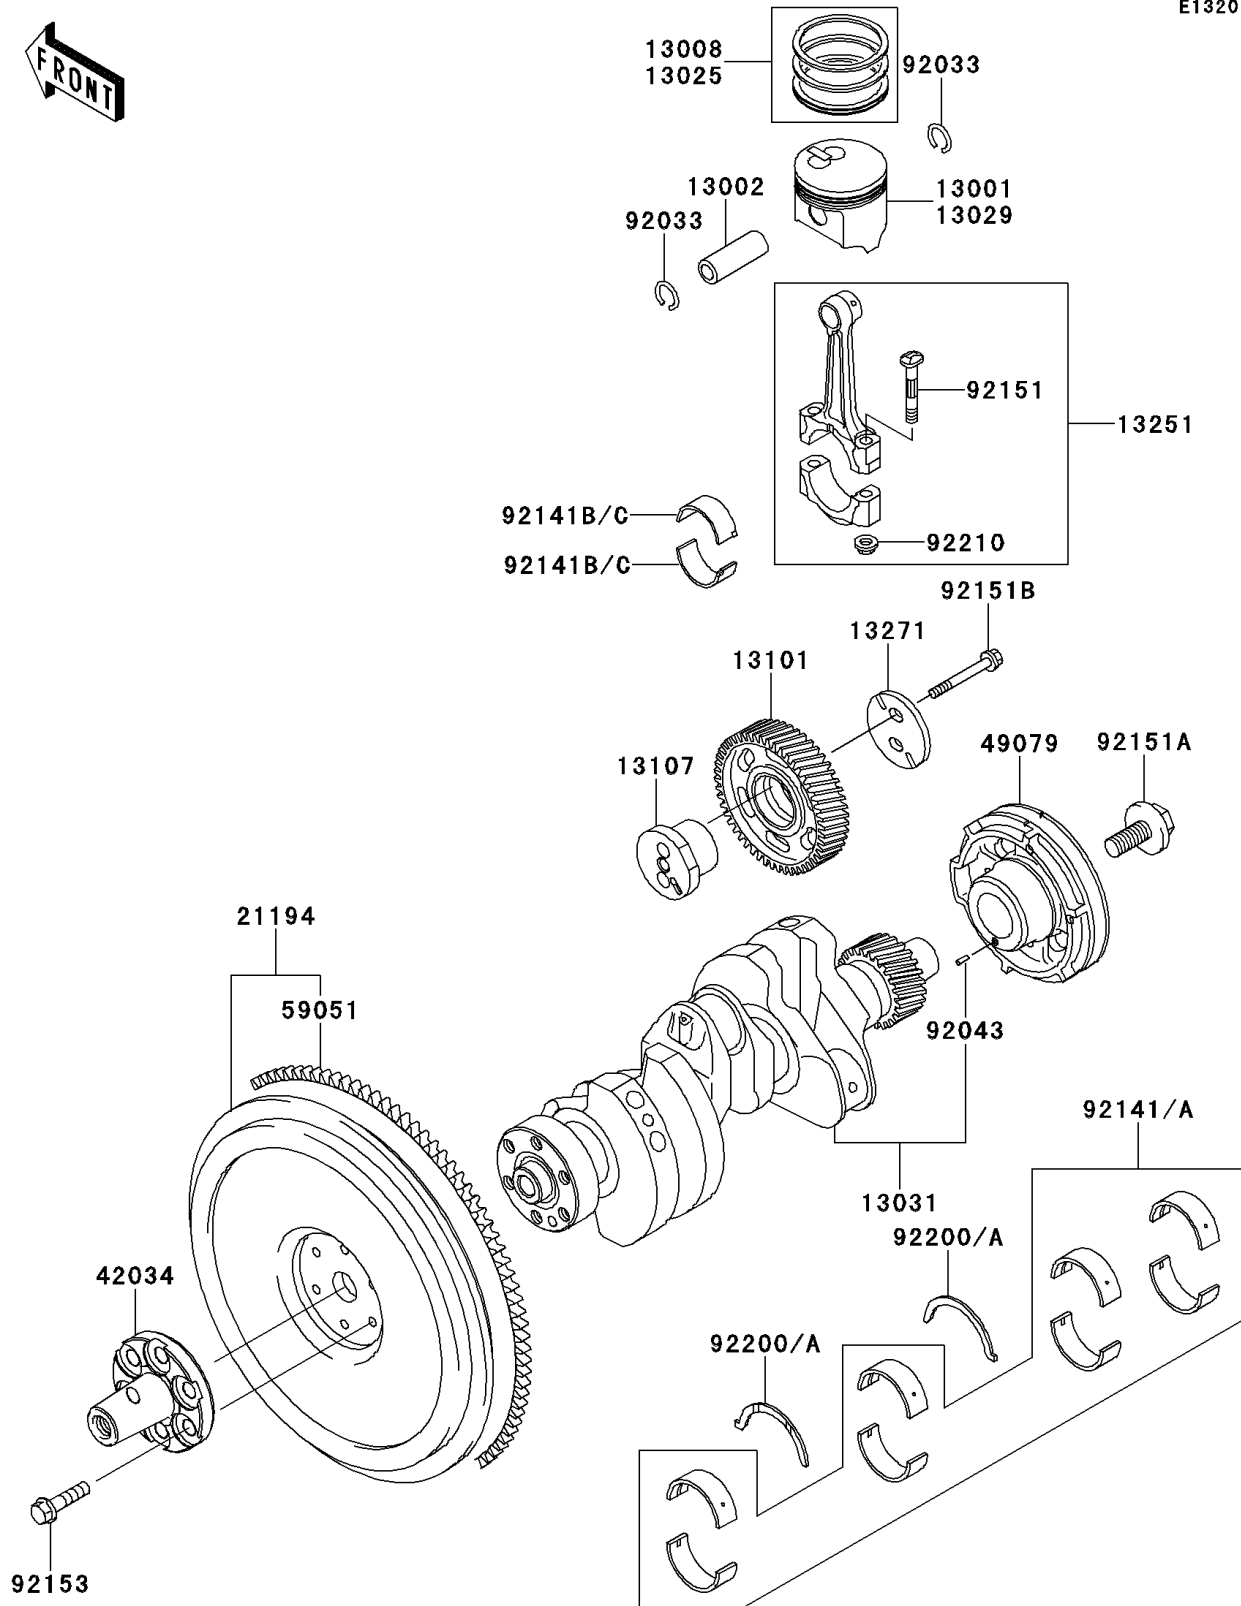

2011 MULE™ 4010 DIESEL 4x4

PARTS DIAGRAM Crankshaft/Piston(s)

E1320

2011 MULE™ 4010 DIESEL 4x4

PARTS LIST

Crankshaft/Piston(s)

ITEM NAME

PART NUMBER

QUANTITY
