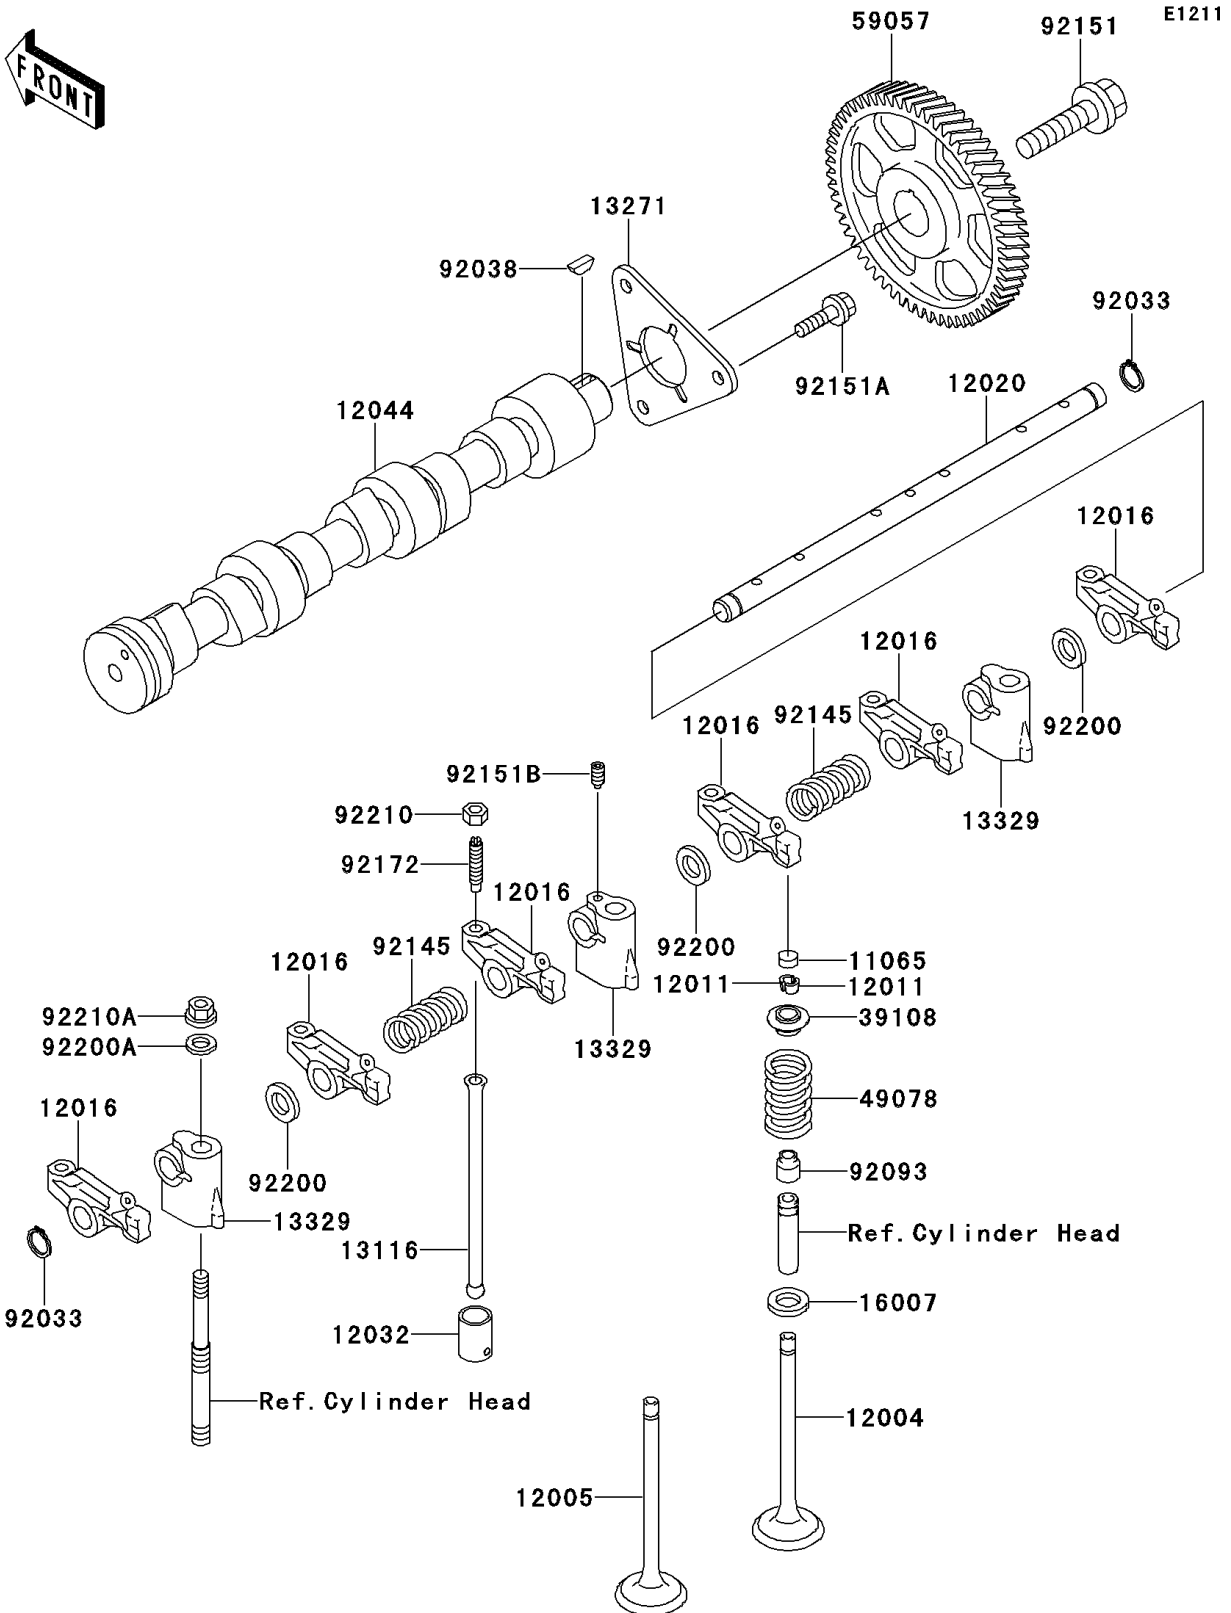

2011 MULE™ 4010 DIESEL 4x4

PARTS DIAGRAM

Valve(s)/Camshaft(s)

2011 MULE™ 4010 DIESEL 4x4

PARTS LIST

Valve(s)/Camshaft(s)

ITEM NAME

PART NUMBER

QUANTITY
