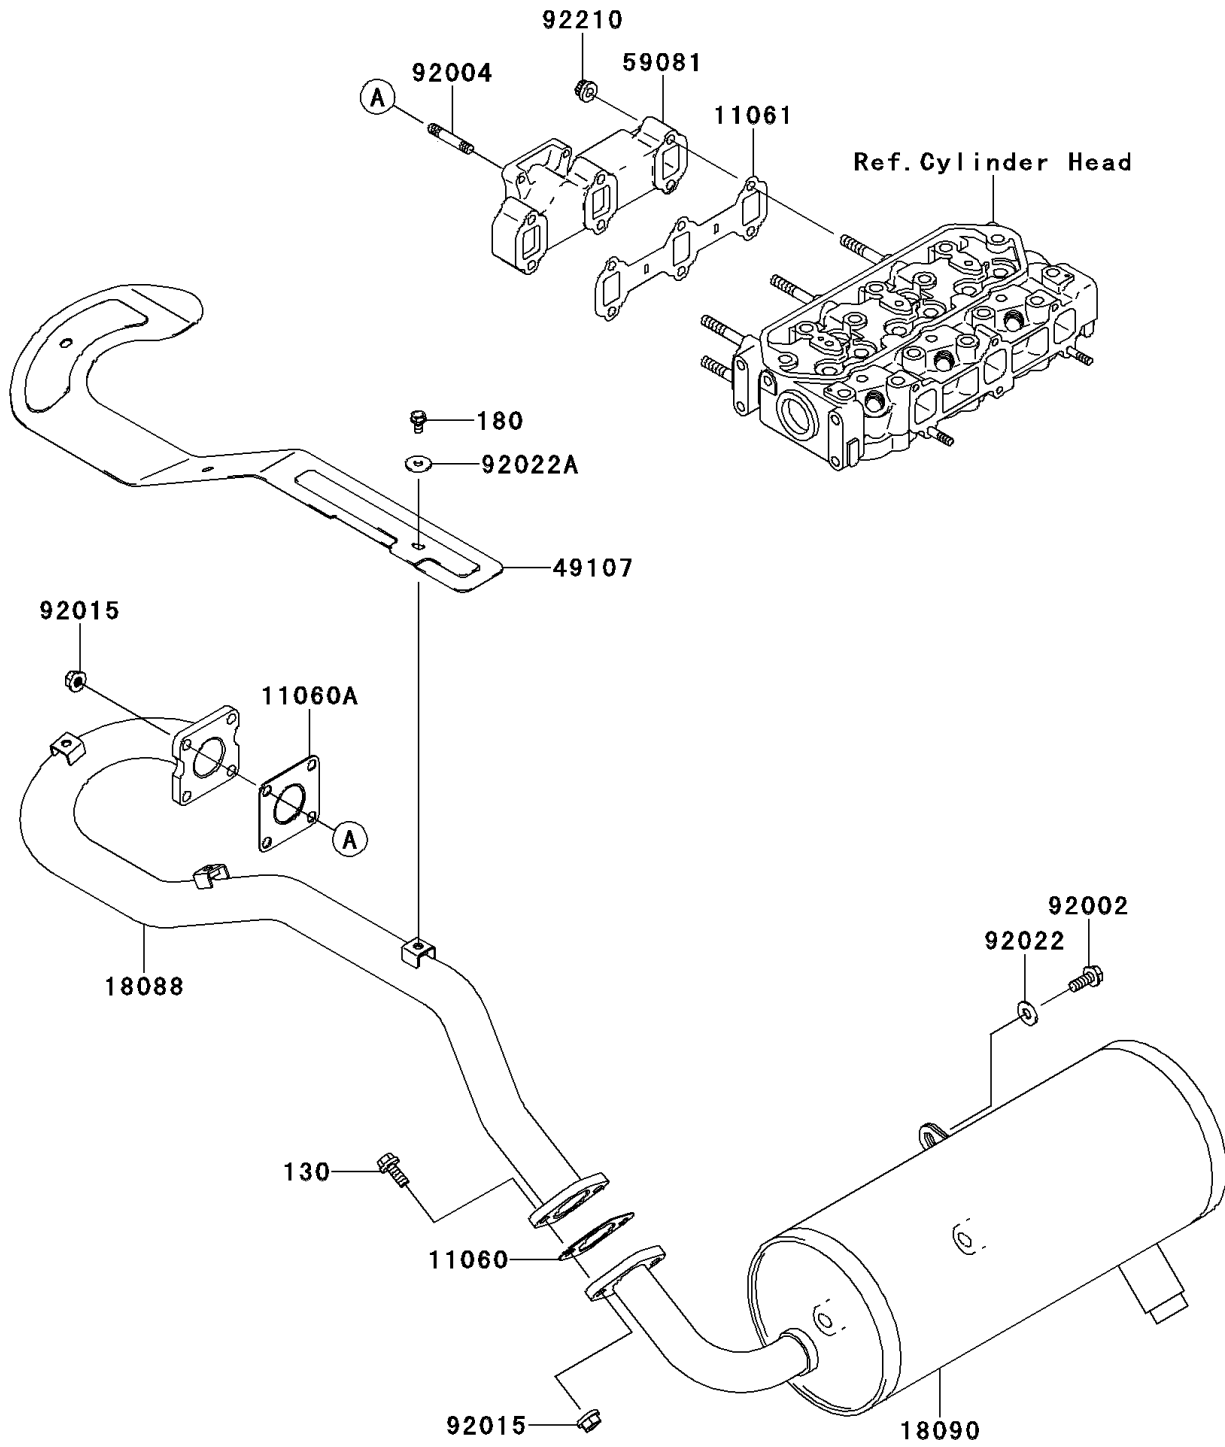

2012 MULE™ 4010 DIESEL 4x4

PARTS DIAGRAM

Muffler(s)

E1140

2012 MULE™ 4010 DIESEL 4x4

PARTS LIST

Muffler(s)

ITEM NAME

PART NUMBER

QUANTITY
