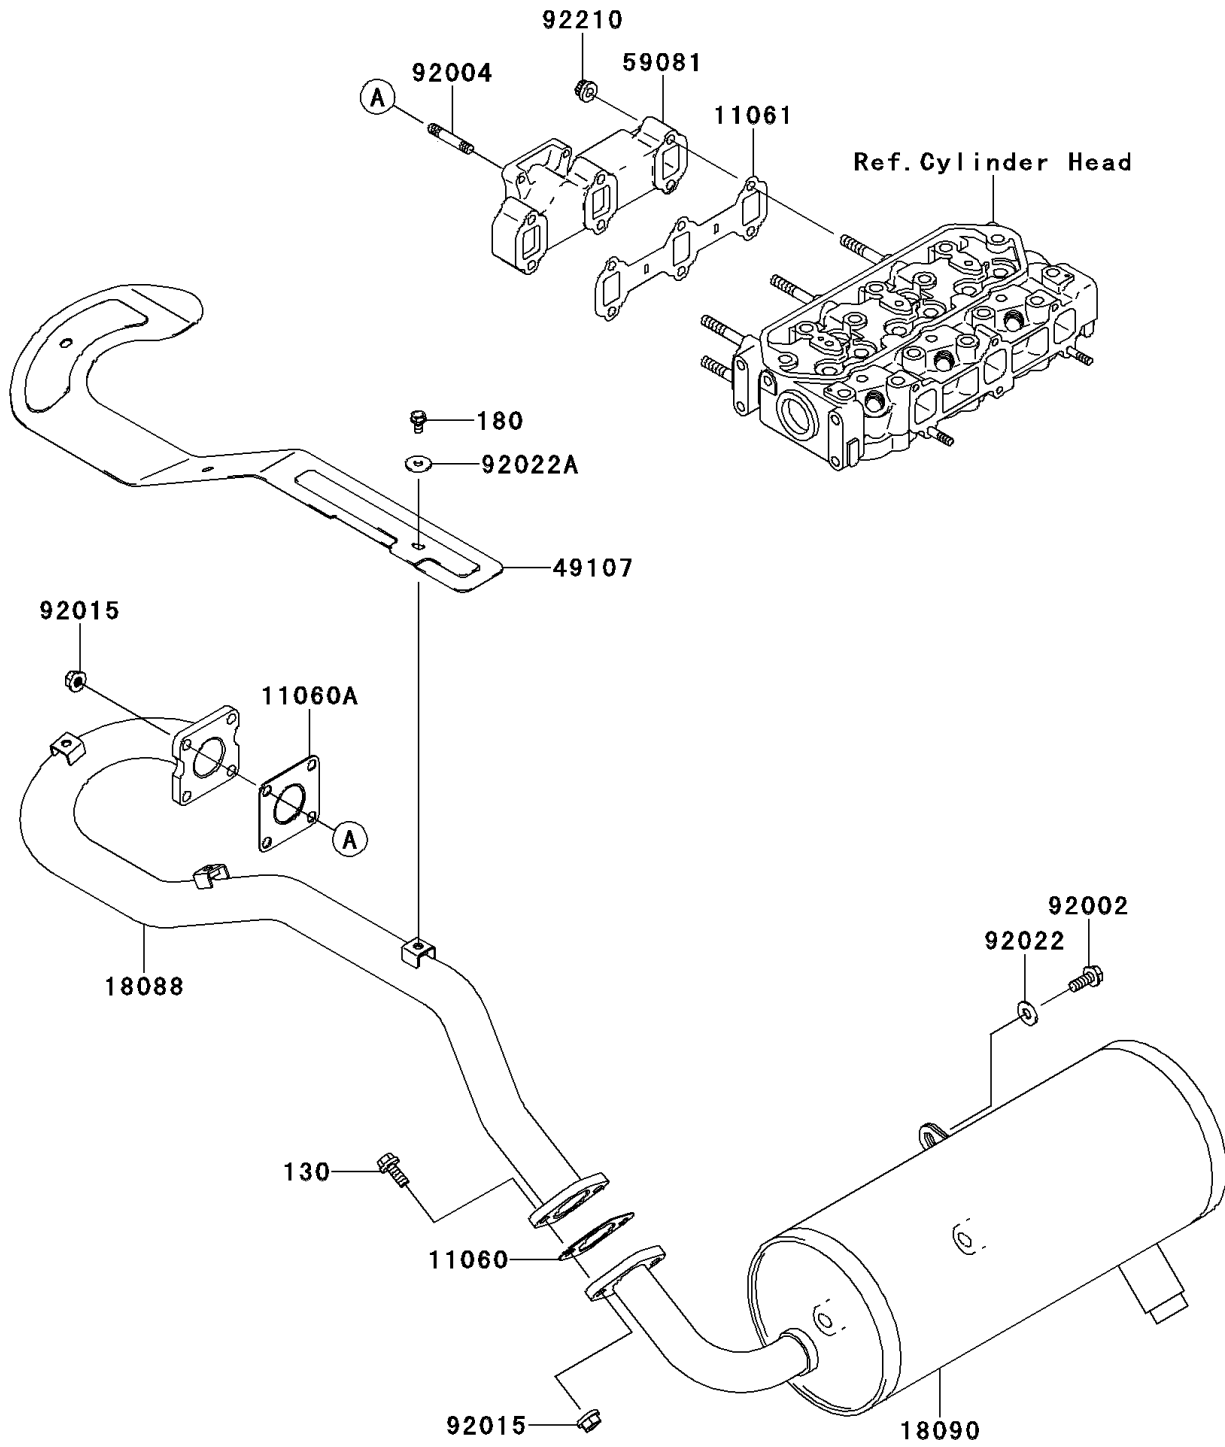

2011 MULE™ 4010 DIESEL 4x4

PARTS DIAGRAM

Muffler(s)

E1140

2011 MULE™ 4010 DIESEL 4x4

PARTS LIST

Muffler(s)

ITEM NAME

PART NUMBER

QUANTITY
