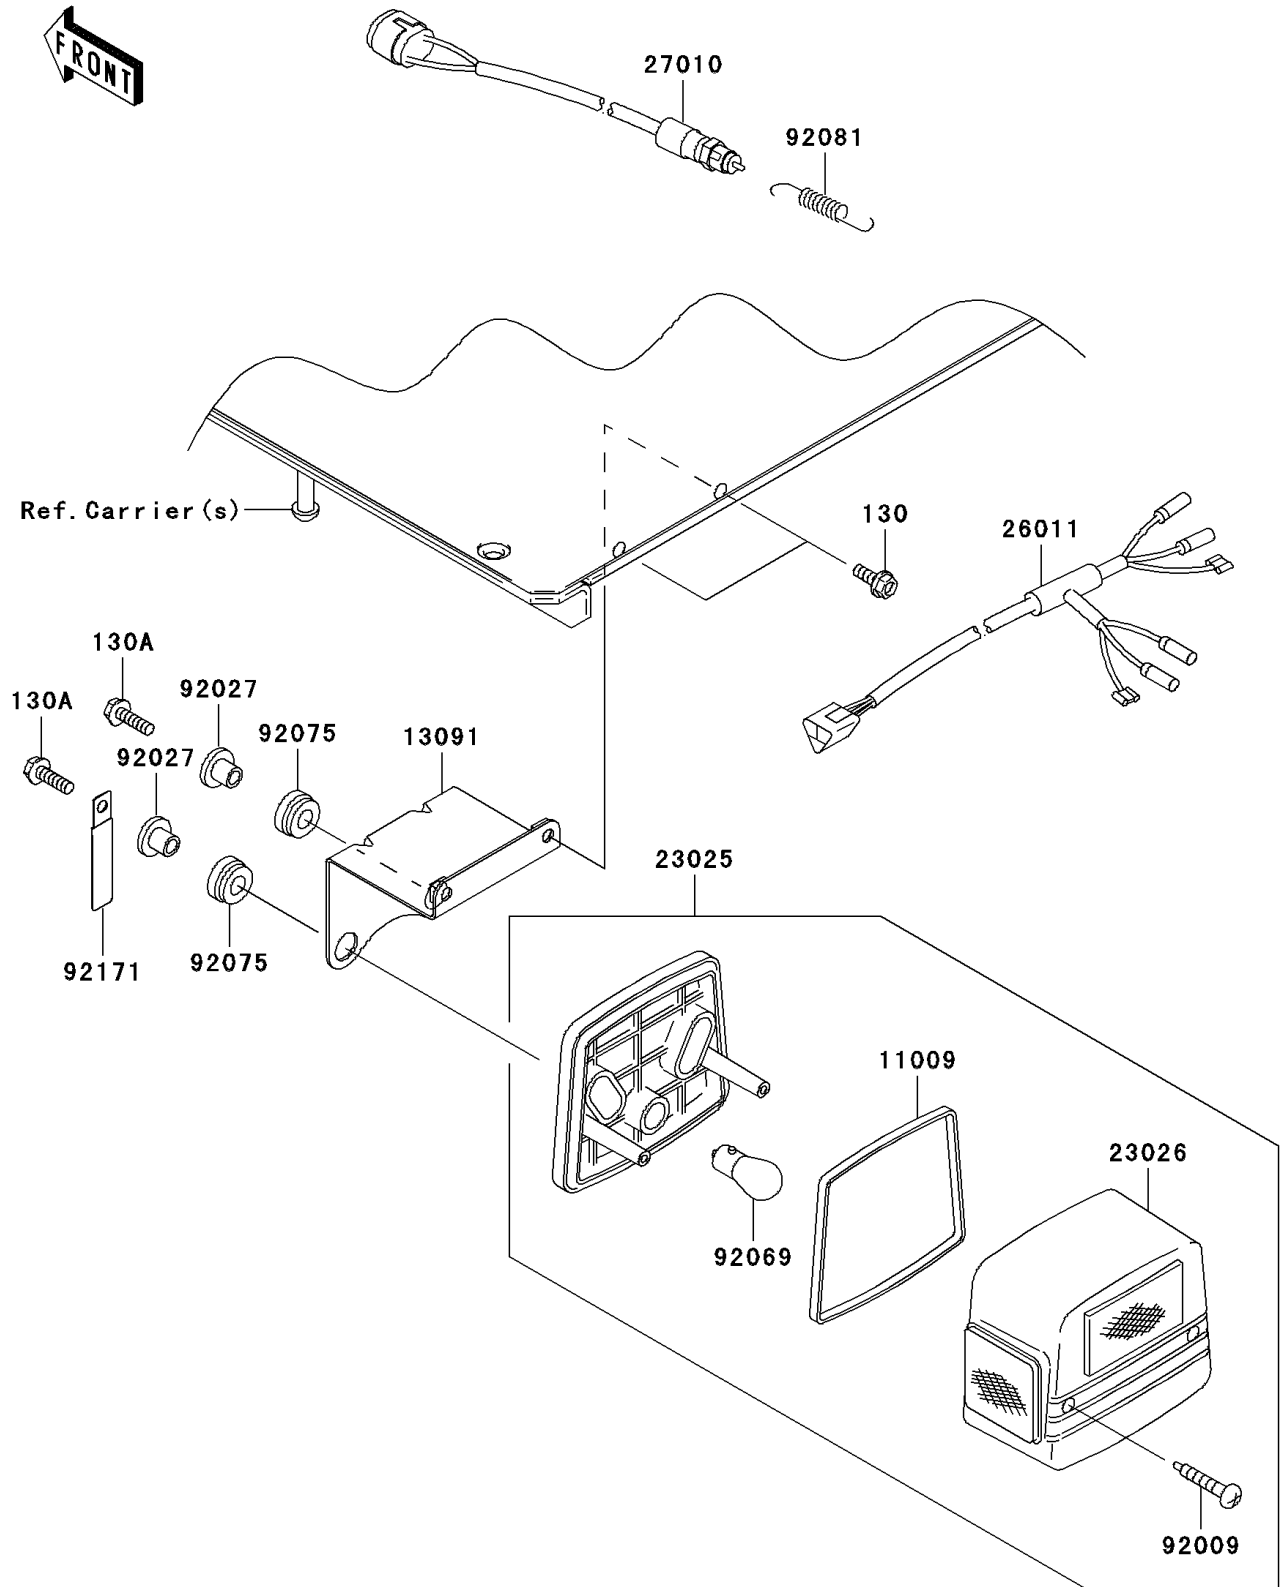

2008 Mule 3010 Trans4x4 Diesel

PARTS DIAGRAM

Taillight(s)

F2720

2008 Mule 3010 Trans4x4 Diesel

PARTS LIST

Taillight(s)

ITEM NAME	PART NUMBER	QUANTITY
-----------	-------------	----------
