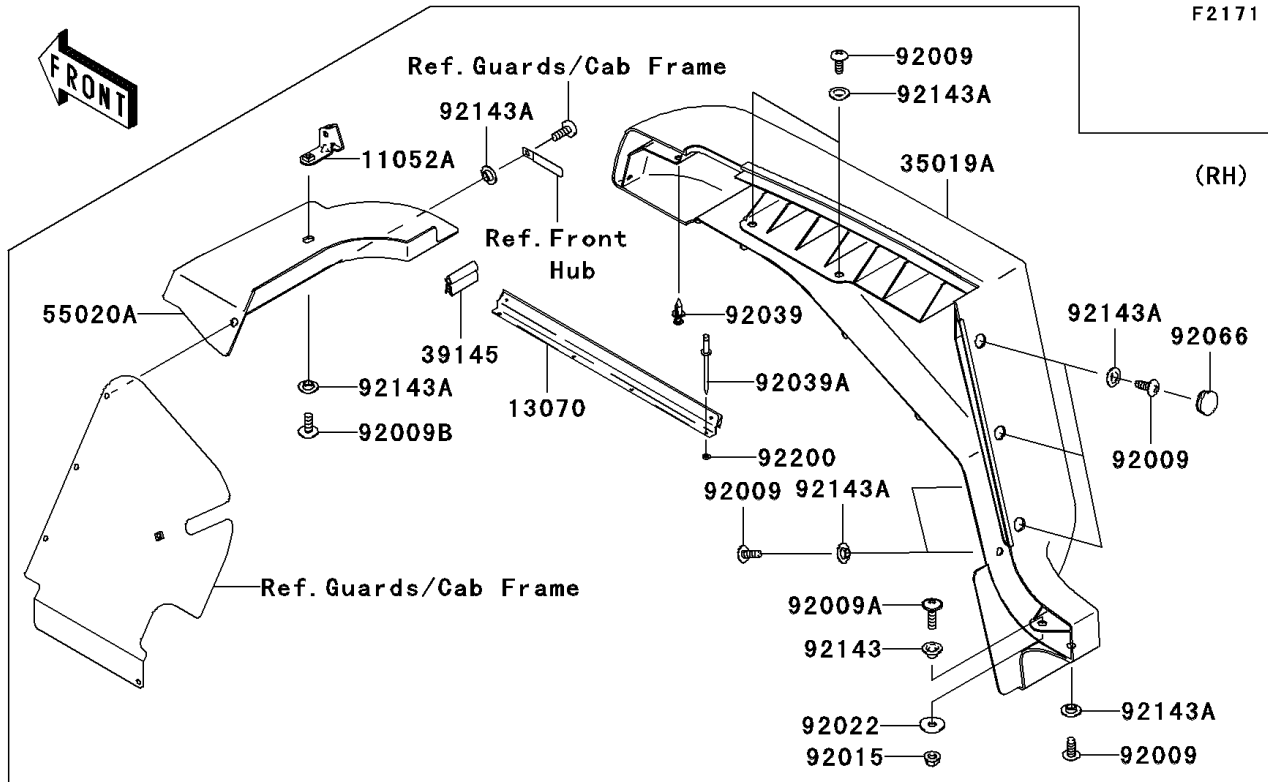

2008 Mule 3010 Trans4x4 Diesel

PARTS DIAGRAM

Front Fender(s)

2008 Mule 3010 Trans4x4 Diesel

PARTS LIST

Front Fender(s)

ITEM NAME	PART NUMBER	QUANTITY
-----------	-------------	----------
