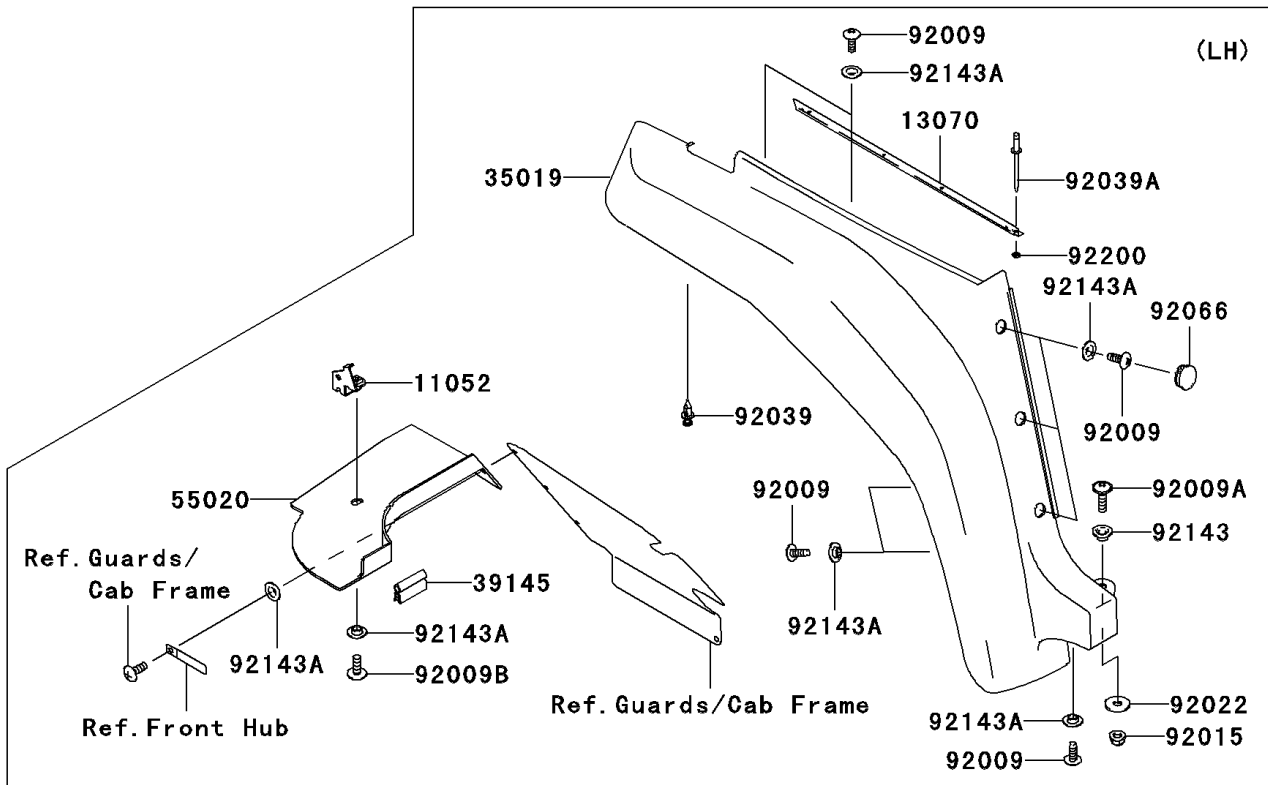

2008 Mule 3010 Trans4x4 Diesel

PARTS DIAGRAM

Front Fender(s)

2008 Mule 3010 Trans4x4 Diesel

PARTS LIST

Front Fender(s)

ITEM NAME	PART NUMBER	QUANTITY
-----------	-------------	----------
