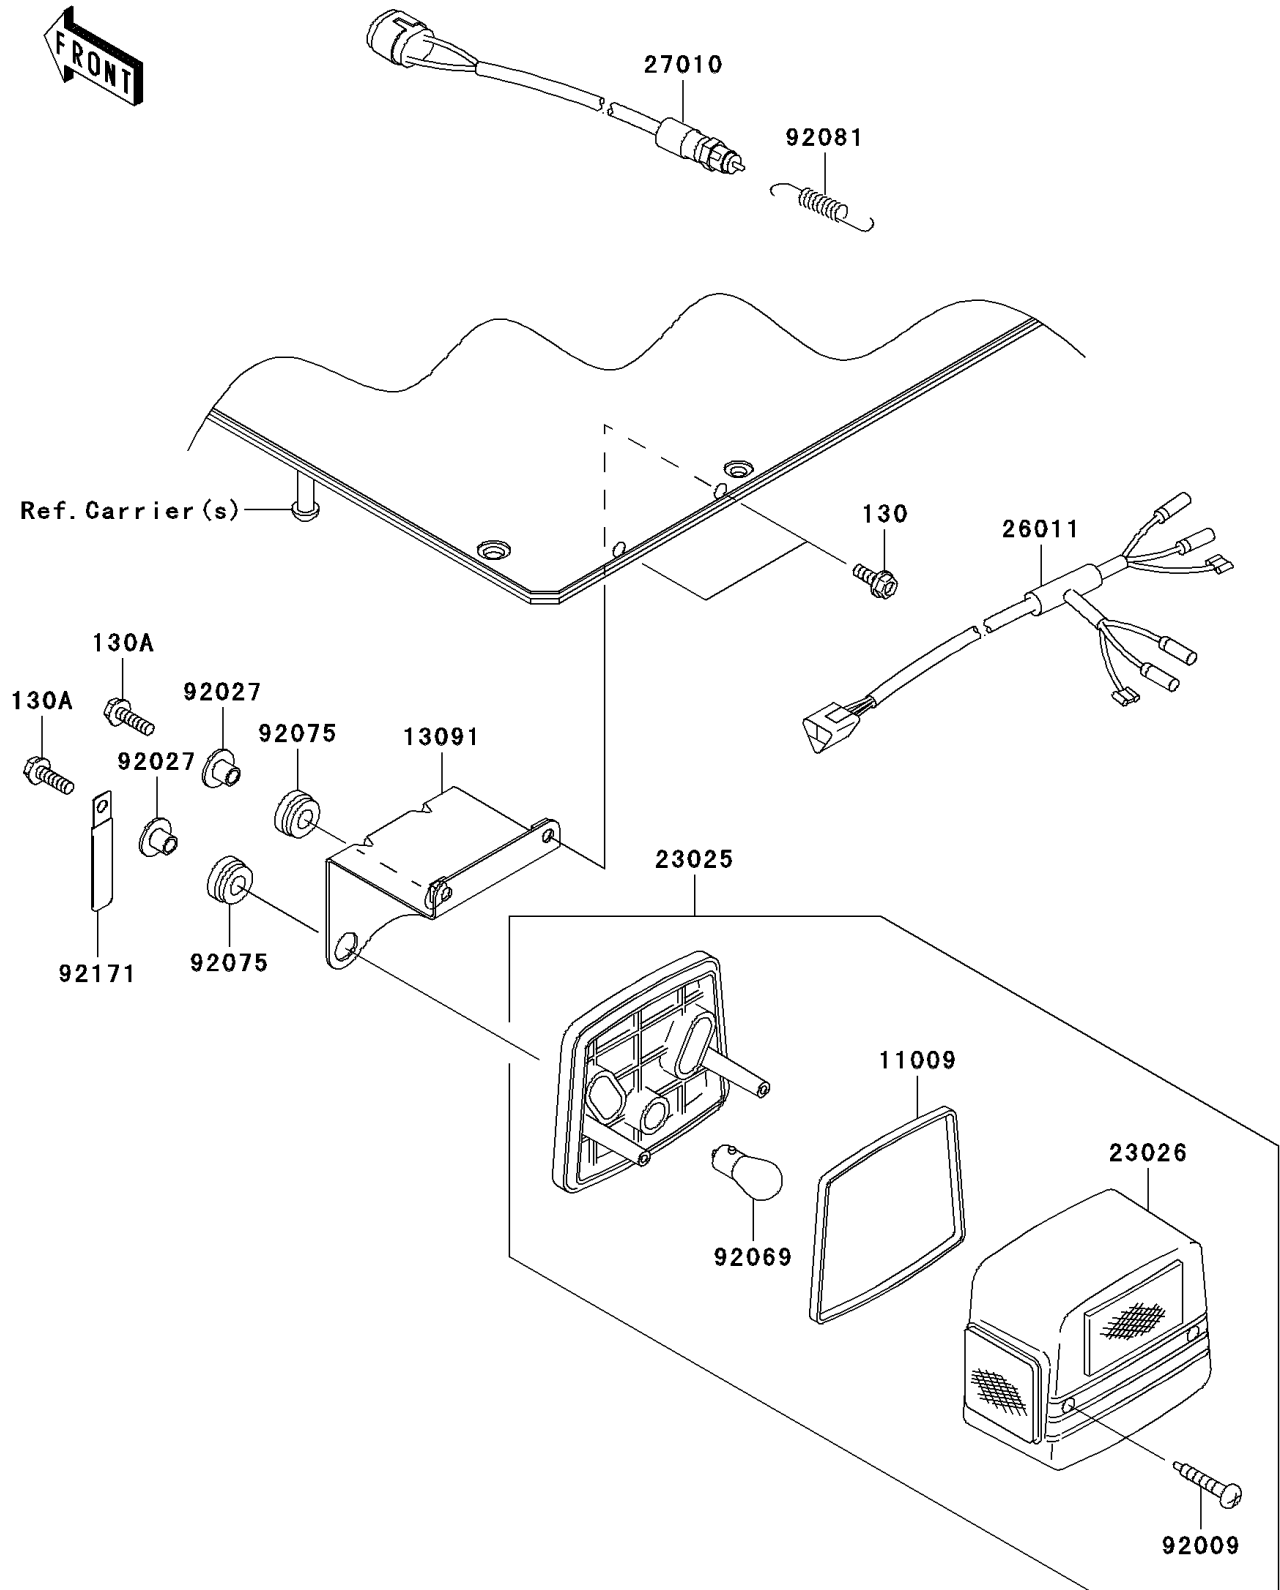

# 2008 Mule 3010 Diesel 4X4

## PARTS DIAGRAM

## PARTS LIST

Taillight(s)

ITEM NAME	PART NUMBER	QUANTITY
-----------	-------------	----------

---