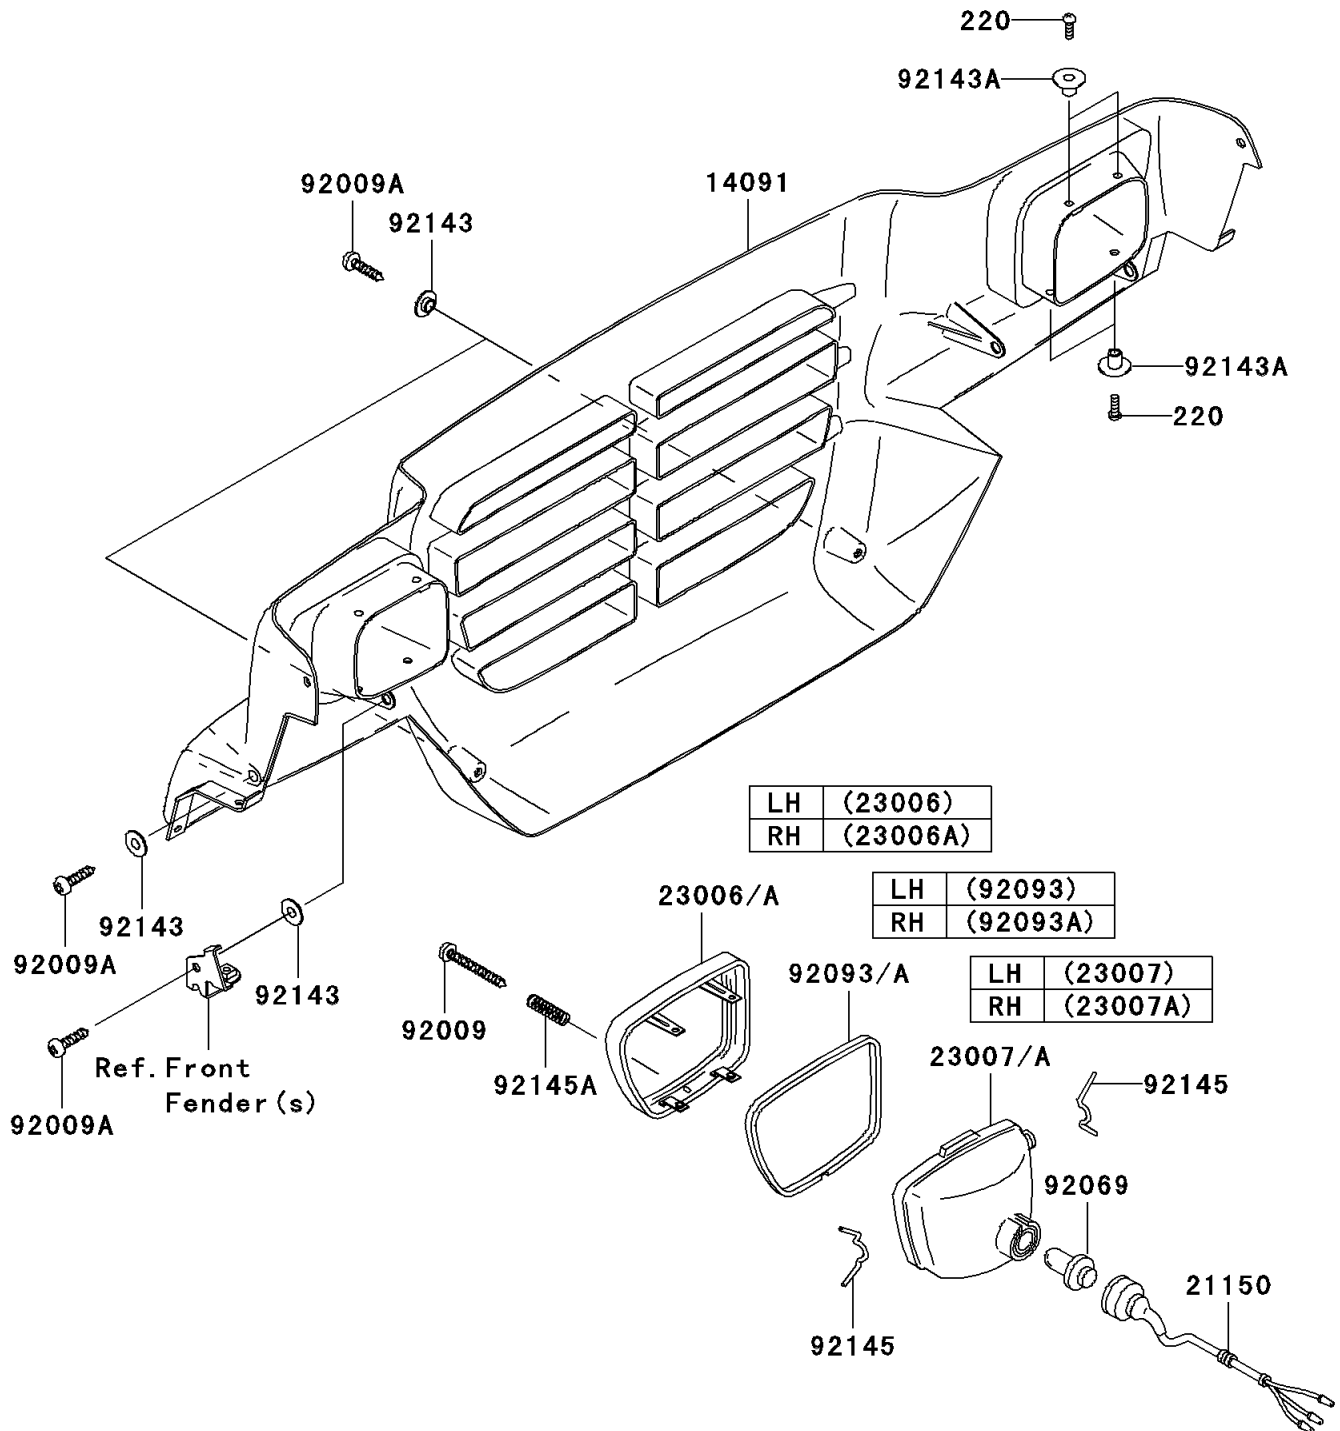

2008 Mule 3010 Diesel 4X4

PARTS DIAGRAM

Headlight(s)

F2710

2008 Mule 3010 Diesel 4X4

PARTS LIST

Headlight(s)

ITEM NAME	PART NUMBER	QUANTITY
-----------	-------------	----------
