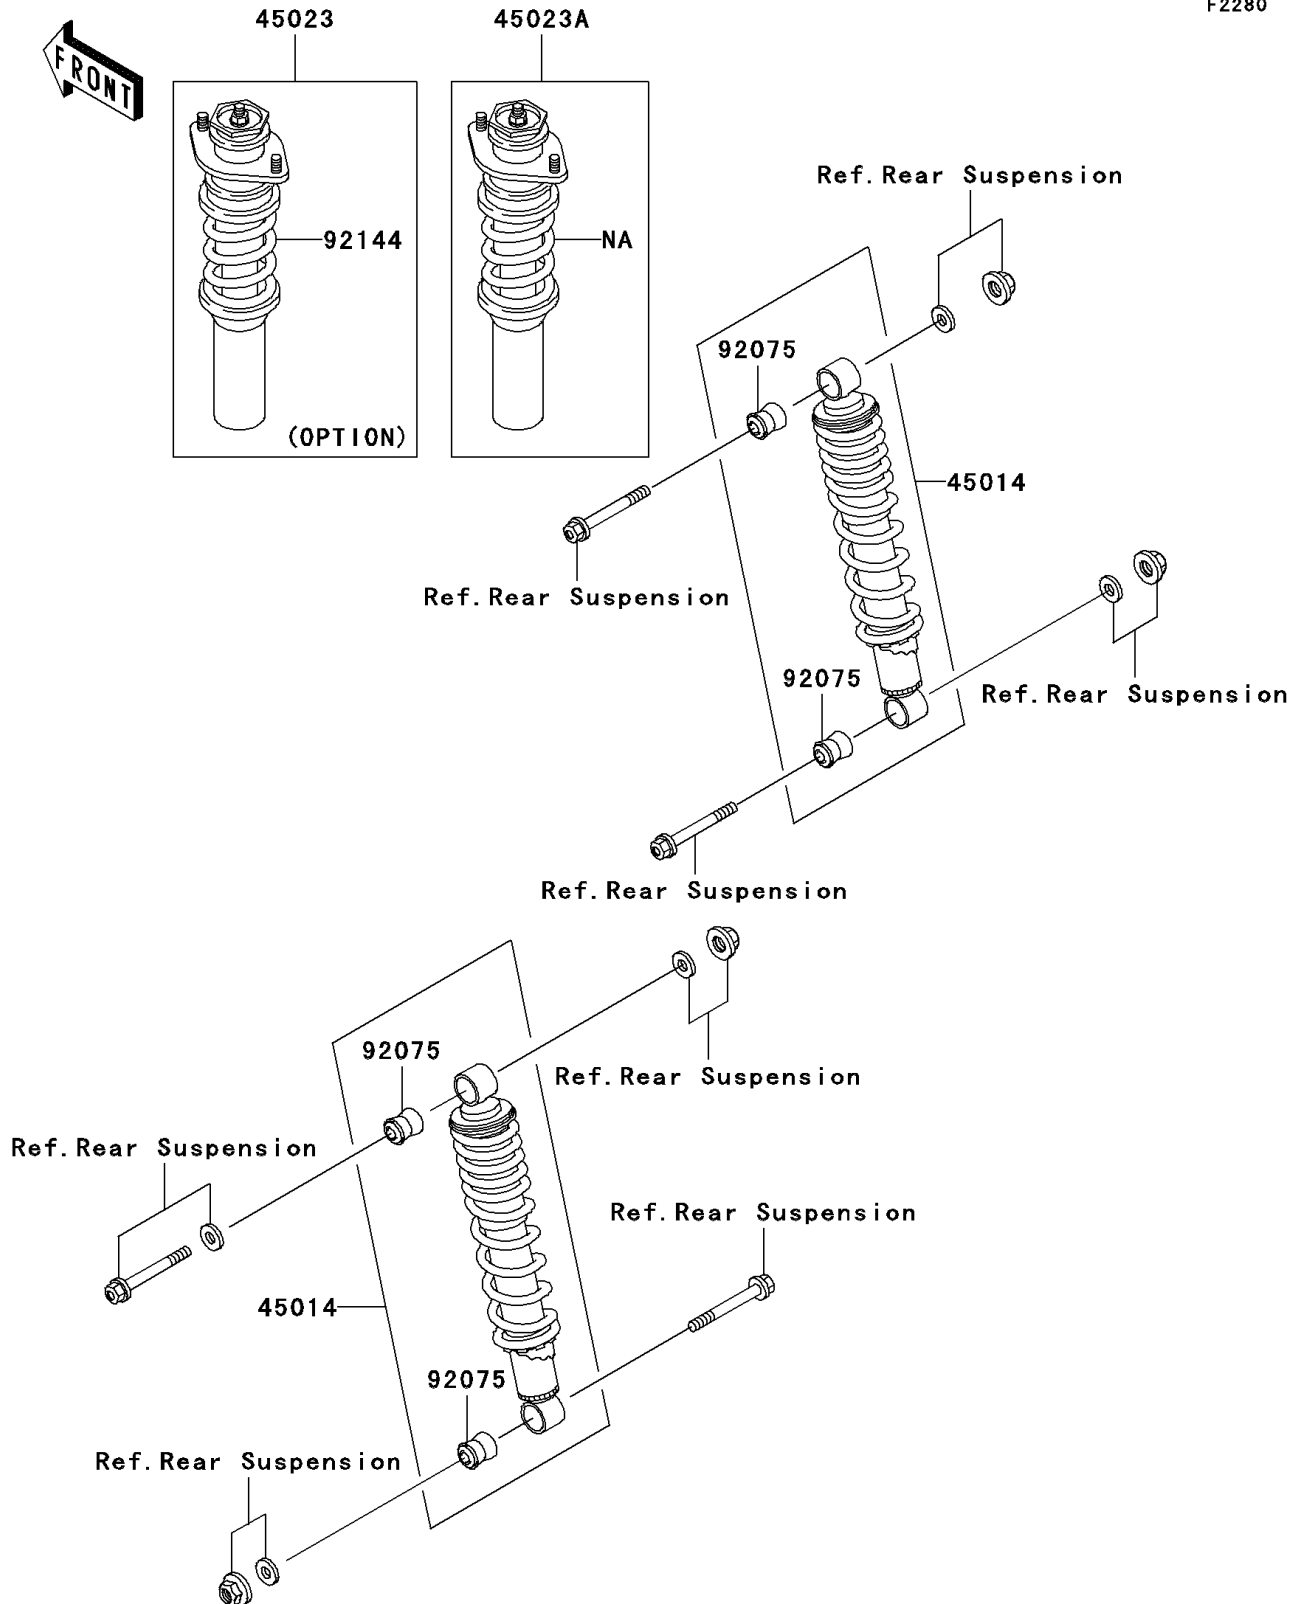

2008 Mule 3010 Diesel 4X4

PARTS DIAGRAM

Shock Absorber(s)

F2280

2008 Mule 3010 Diesel 4X4

PARTS LIST

Shock Absorber(s)

ITEM NAME	PART NUMBER	QUANTITY
-----------	-------------	----------
