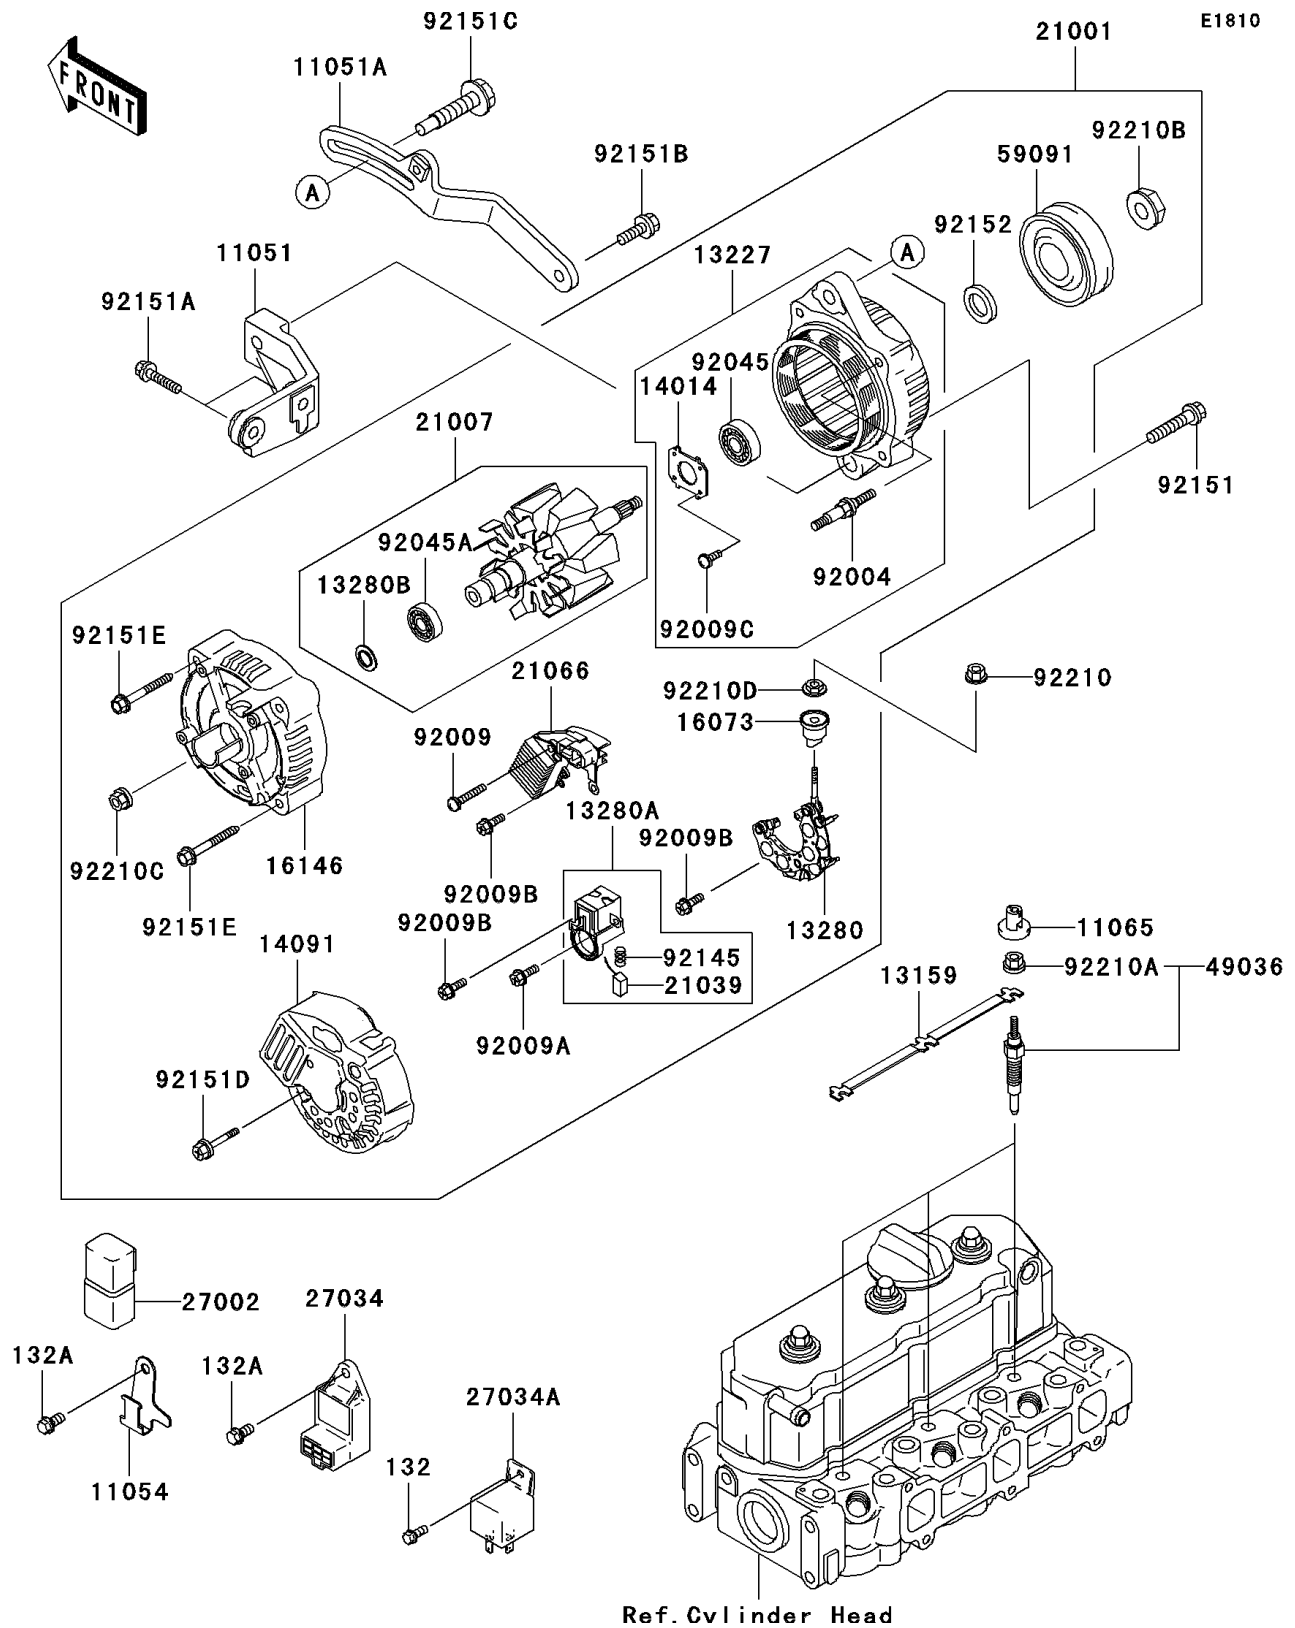

2008 Mule 3010 Diesel 4X4

PARTS DIAGRAM

Generator

2008 Mule 3010 Diesel 4X4

PARTS LIST

Generator

ITEM NAME

PART NUMBER

QUANTITY
