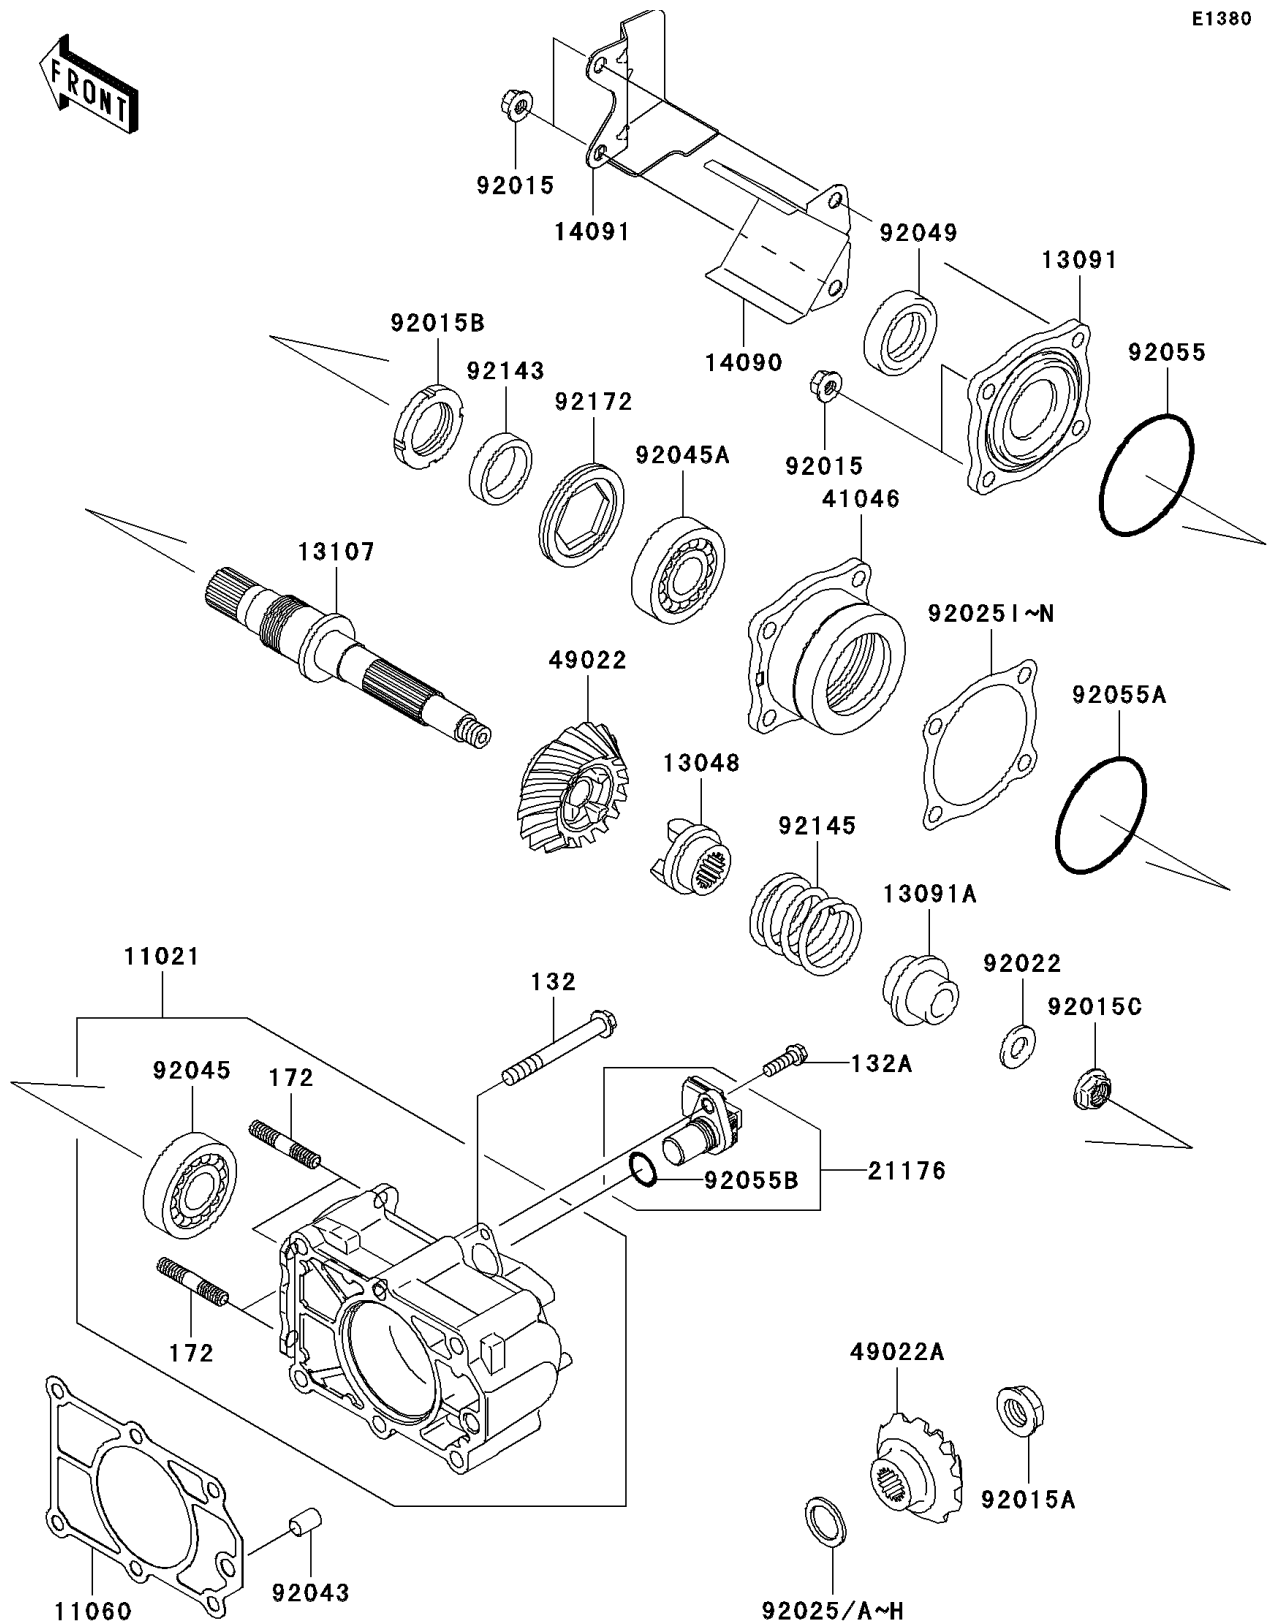

2008 Mule 3010 Diesel 4X4

PARTS DIAGRAM

Bevel Gear Case

2008 Mule 3010 Diesel 4X4

PARTS LIST

Bevel Gear Case

ITEM NAME

PART NUMBER

QUANTITY
