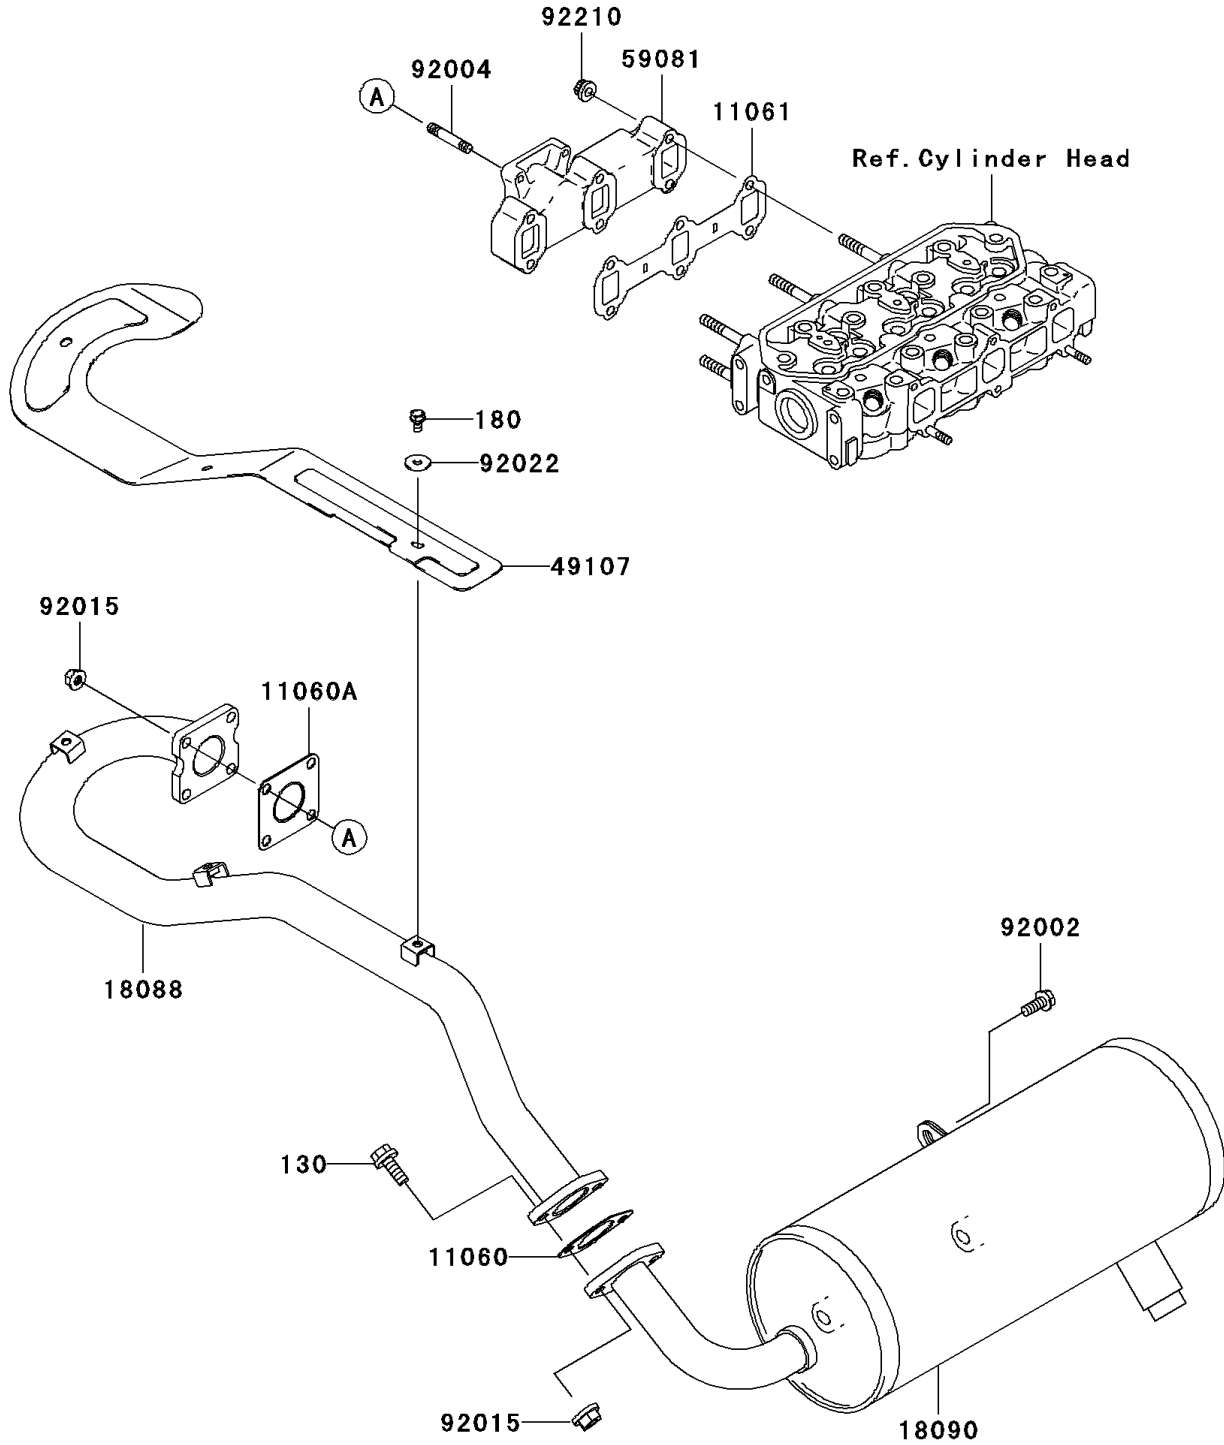

2008 Mule 3010 Diesel 4X4

PARTS DIAGRAM

Muffler(s)

E1140

2008 Mule 3010 Diesel 4X4

PARTS LIST

Muffler(s)

ITEM NAME	PART NUMBER	QUANTITY
-----------	-------------	----------
