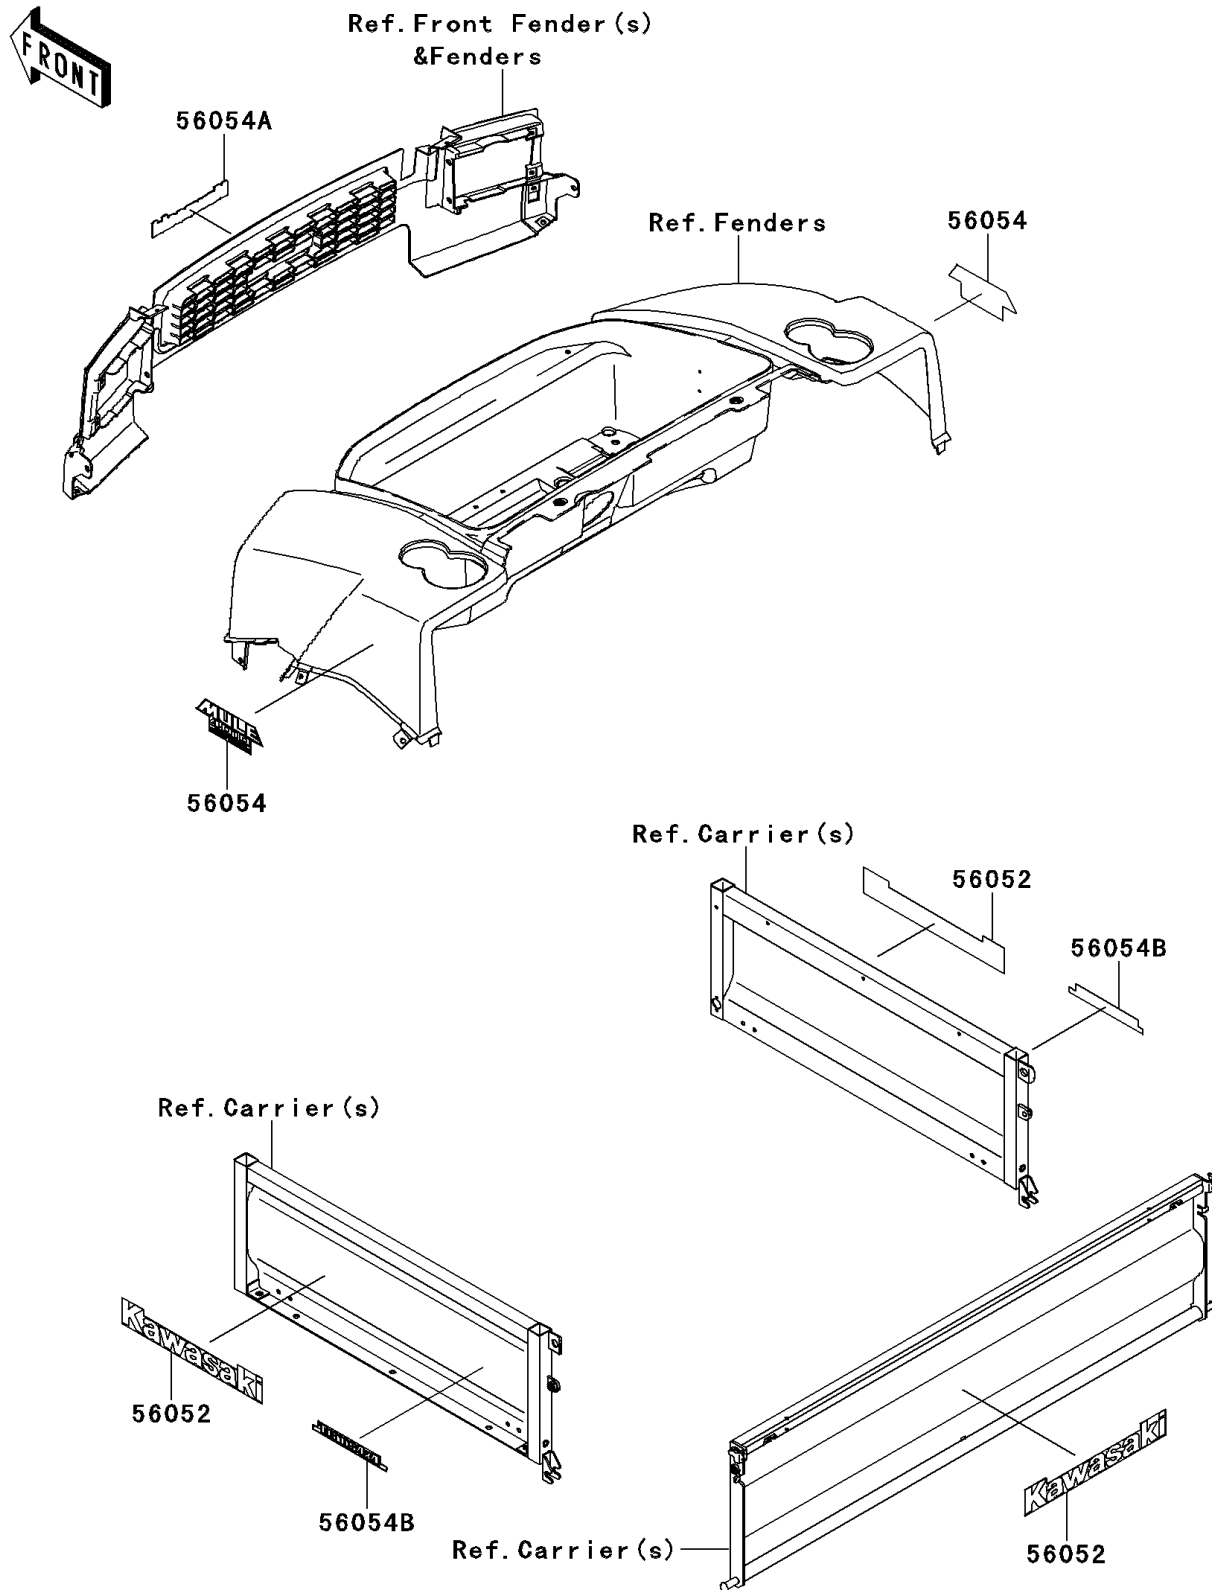

2009 Mule™ 4010 Trans4x4® Diesel

PARTS DIAGRAM

Decals(G9F-GCF)

F2861

2009 Mule™ 4010 Trans4x4® Diesel

PARTS LIST

Decals(G9F-GCF)

ITEM NAME	PART NUMBER	QUANTITY
-----------	-------------	----------
