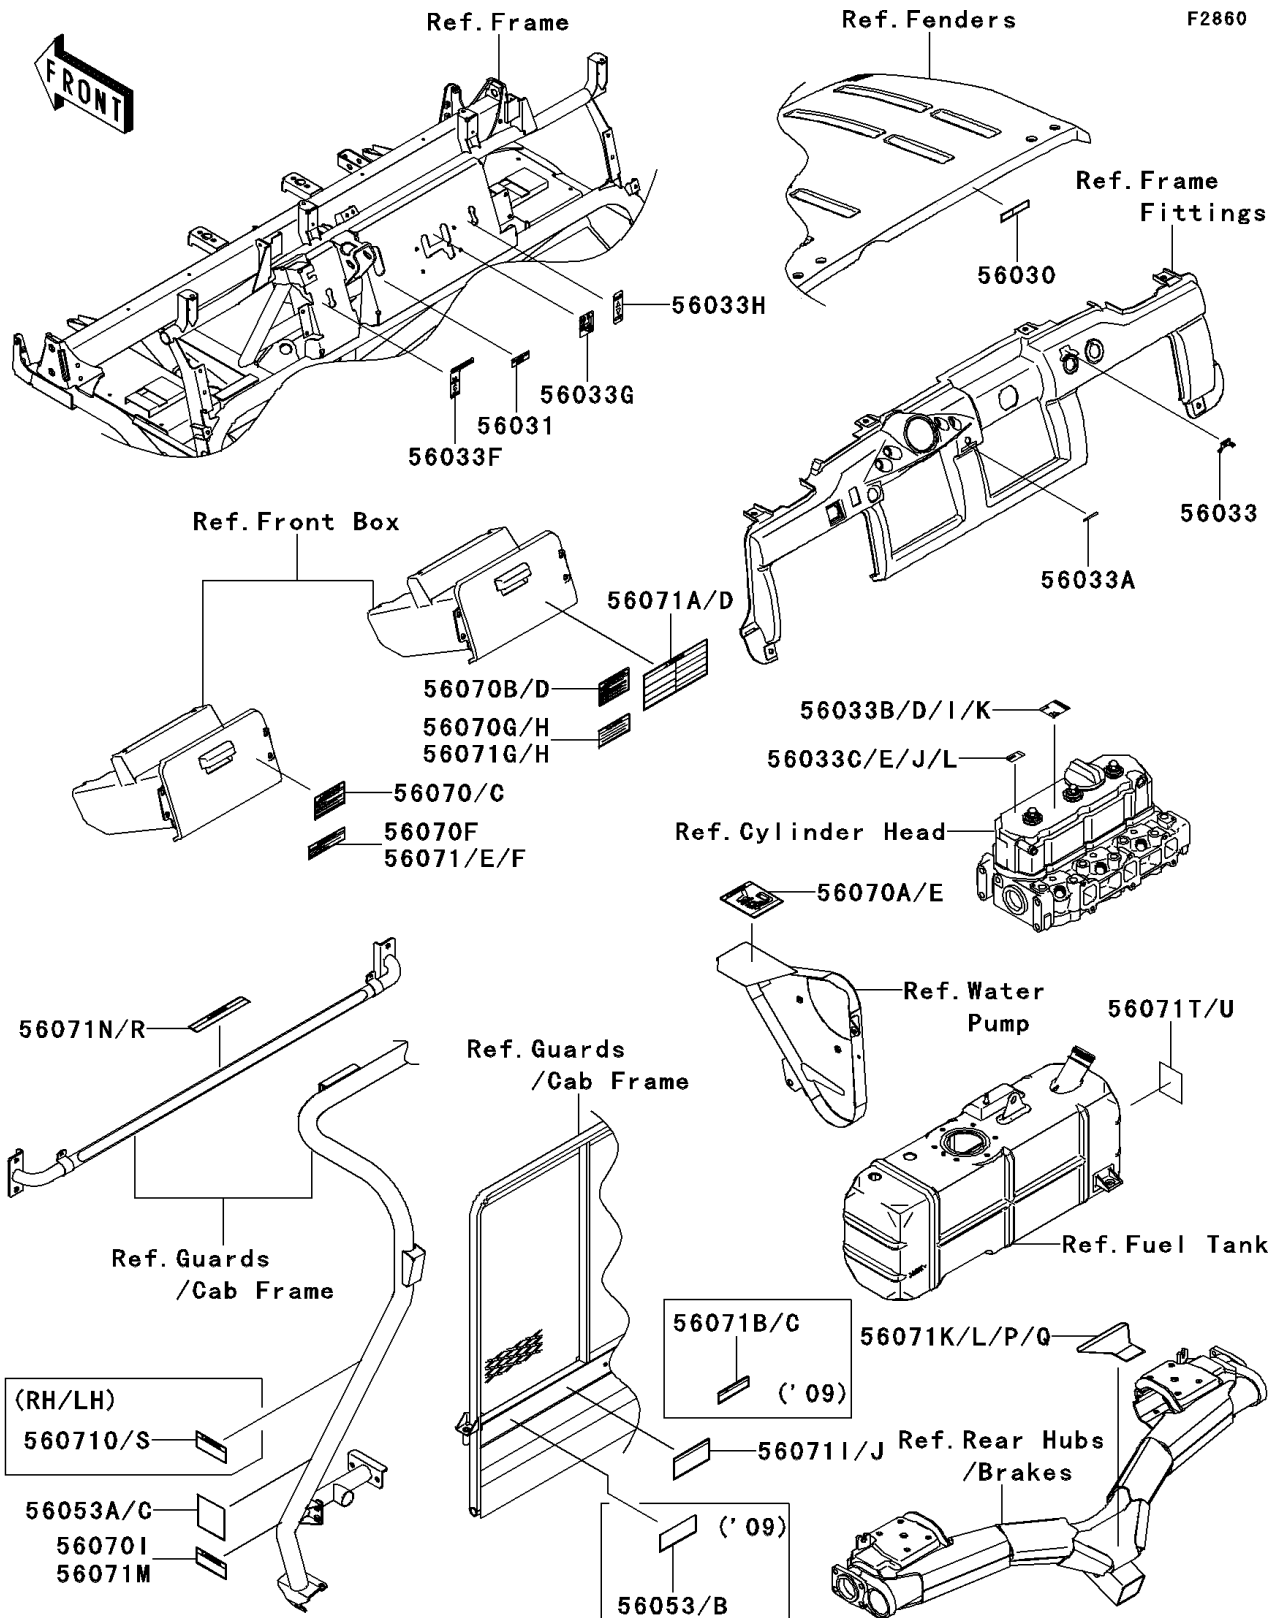

2009 Mule™ 4010 Trans4x4® Diesel

PARTS DIAGRAM

Labels

2009 Mule™ 4010 Trans4x4® Diesel

PARTS LIST

Labels

ITEM NAME

PART NUMBER

QUANTITY
