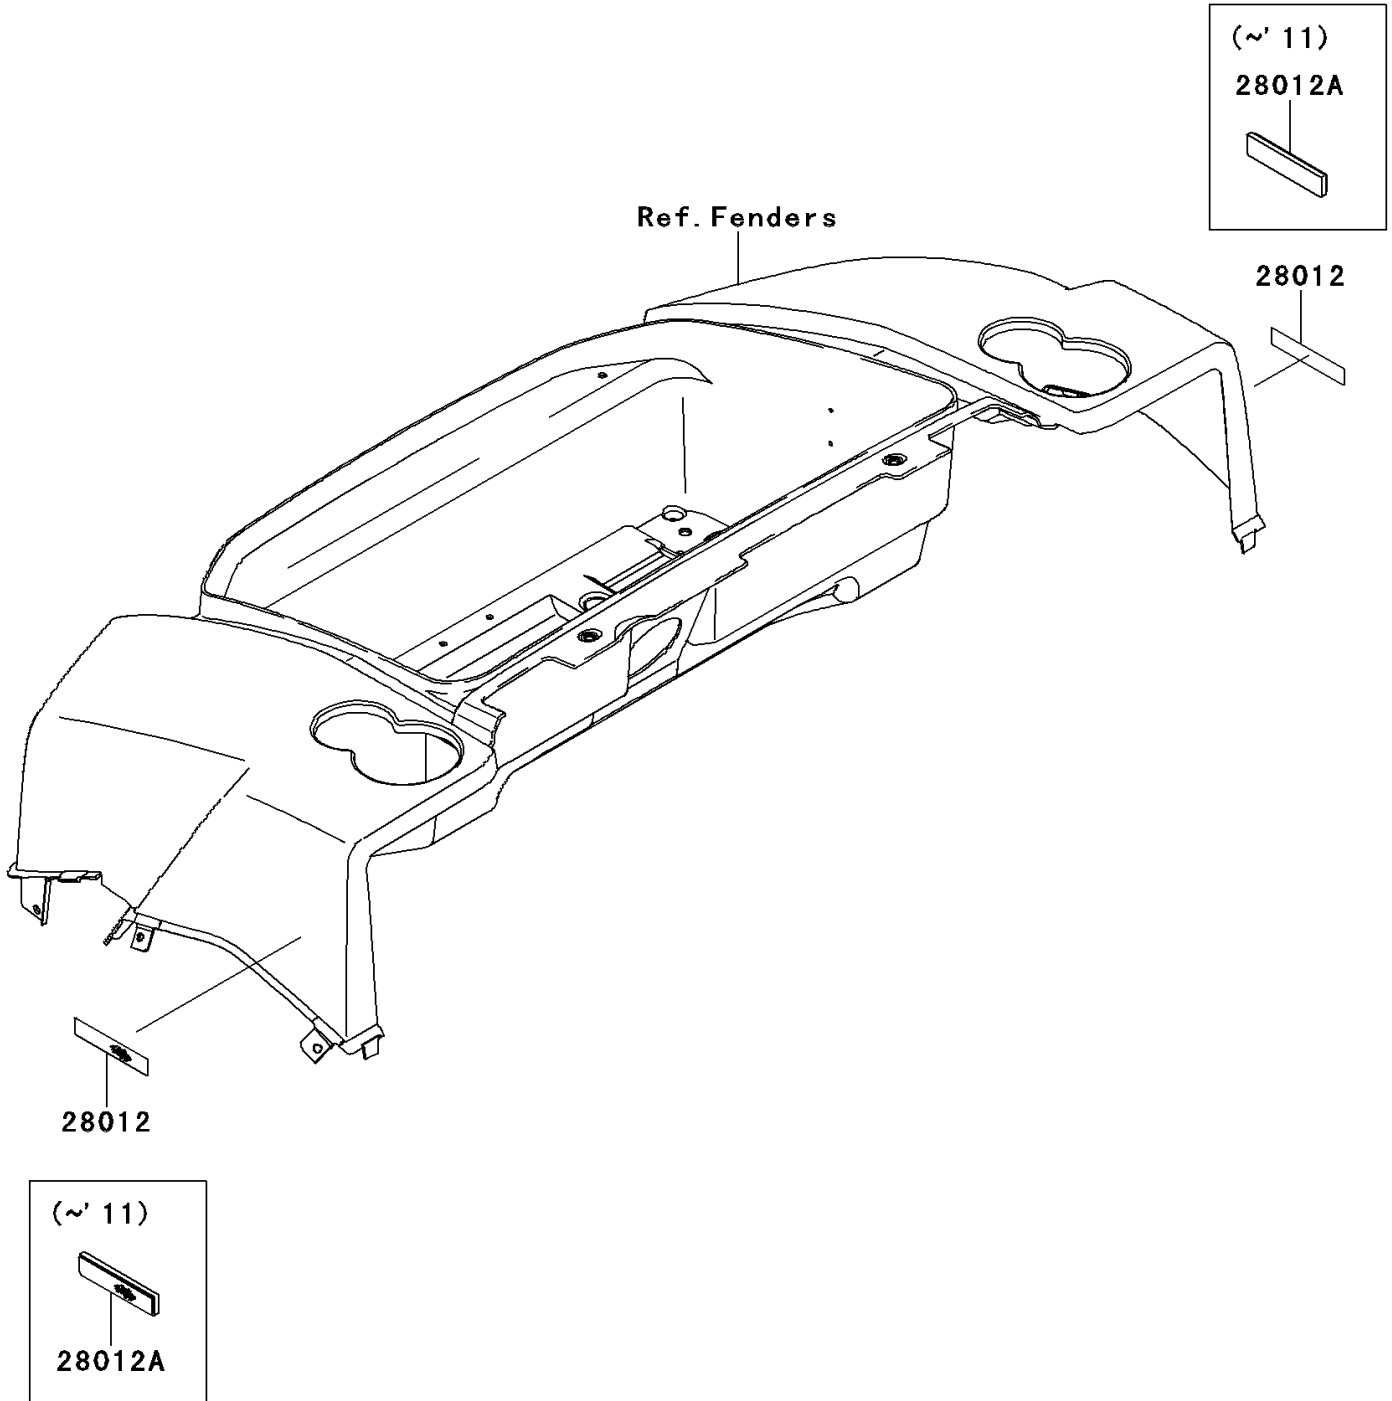

2009 Mule™ 4010 Trans4x4® Diesel

PARTS DIAGRAM

Reflectors(CN)

F2790

2009 Mule™ 4010 Trans4x4® Diesel

PARTS LIST Reflectors(CN)

ITEM NAME	PART NUMBER	QUANTITY
-----------	-------------	----------
