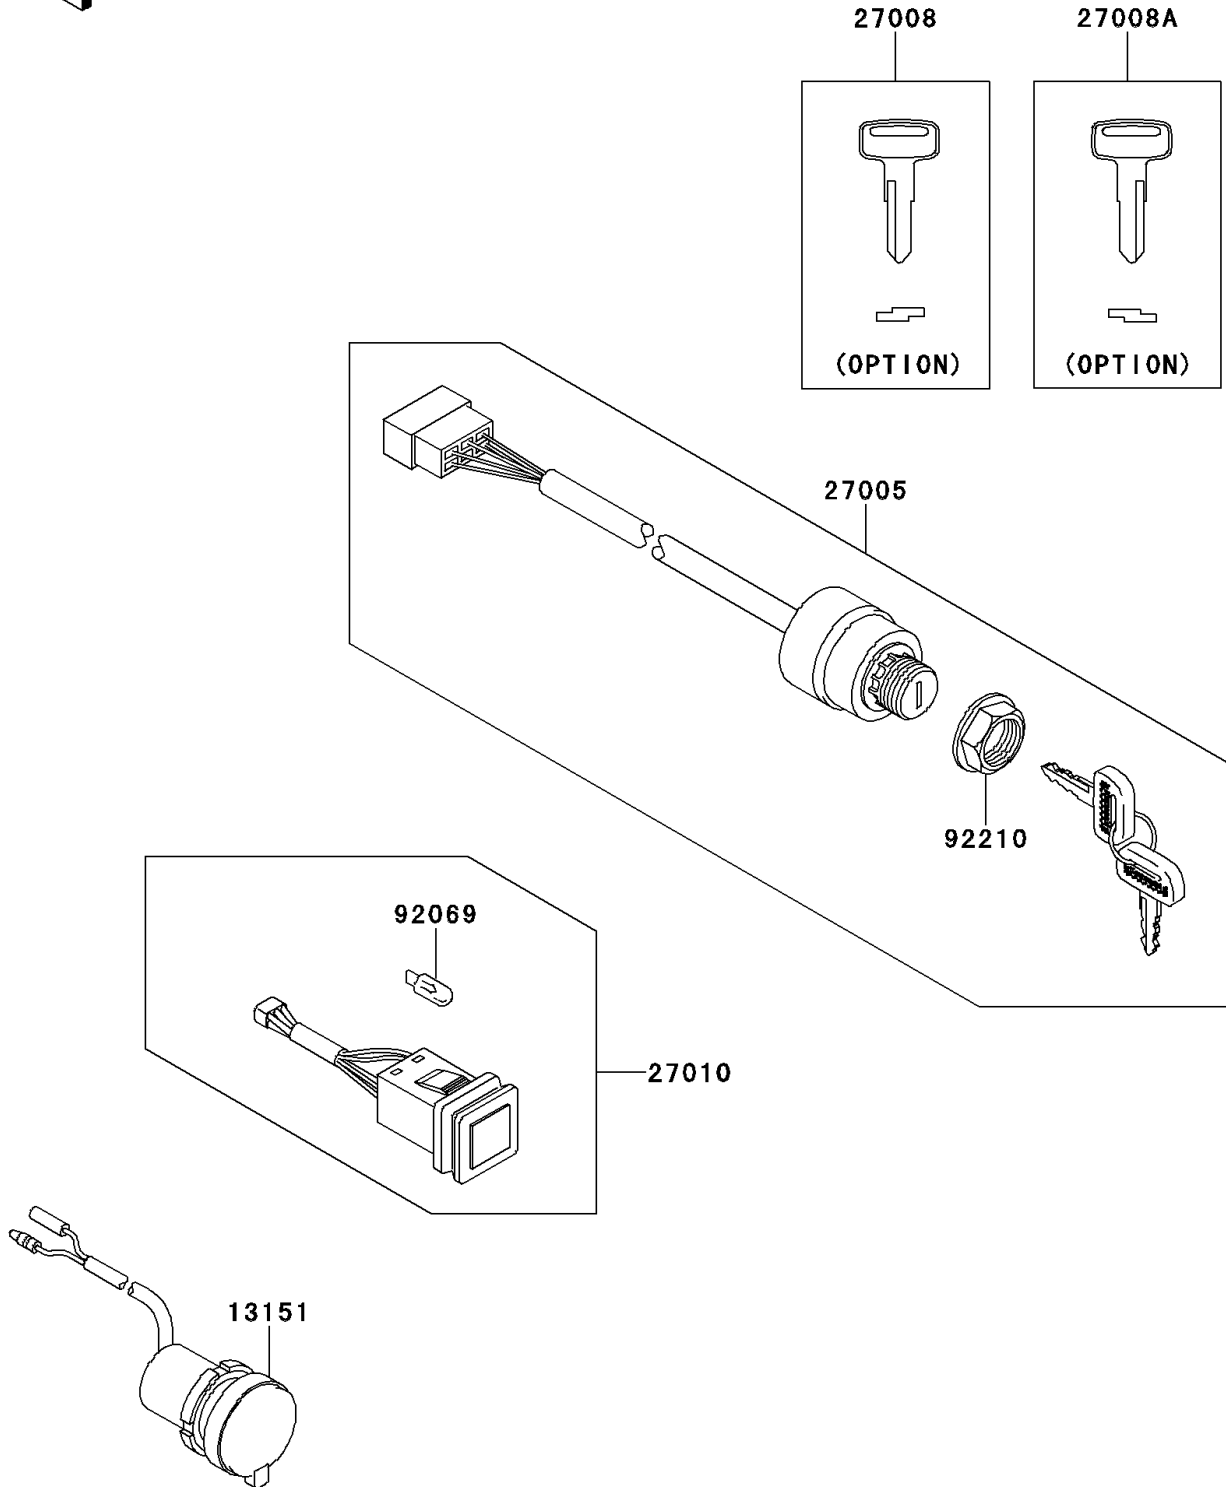

2009 Mule™ 4010 Trans4x4® Diesel

PARTS DIAGRAM

Ignition Switch(G9F-GCF)

F2770

2009 Mule™ 4010 Trans4x4® Diesel

PARTS LIST

Ignition Switch(G9F-GCF)

ITEM NAME	PART NUMBER	QUANTITY
-----------	-------------	----------
