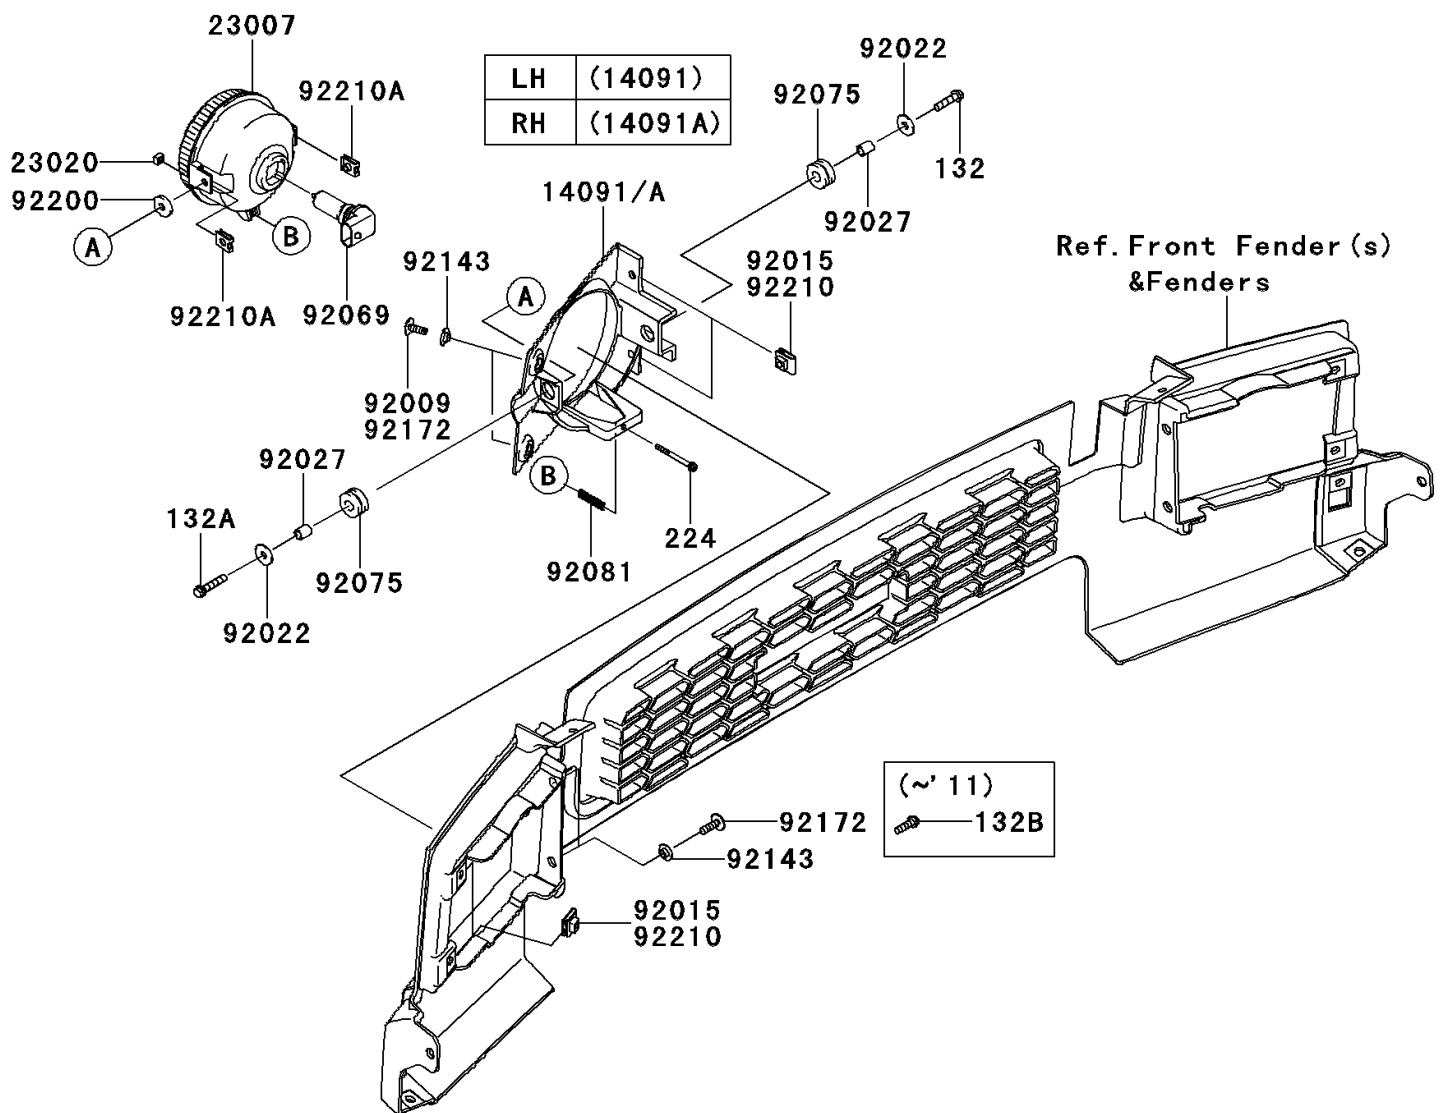

# 2009 Mule™ 4010 Trans4x4® Diesel

## PARTS DIAGRAM

### Headlight(s)

F2710