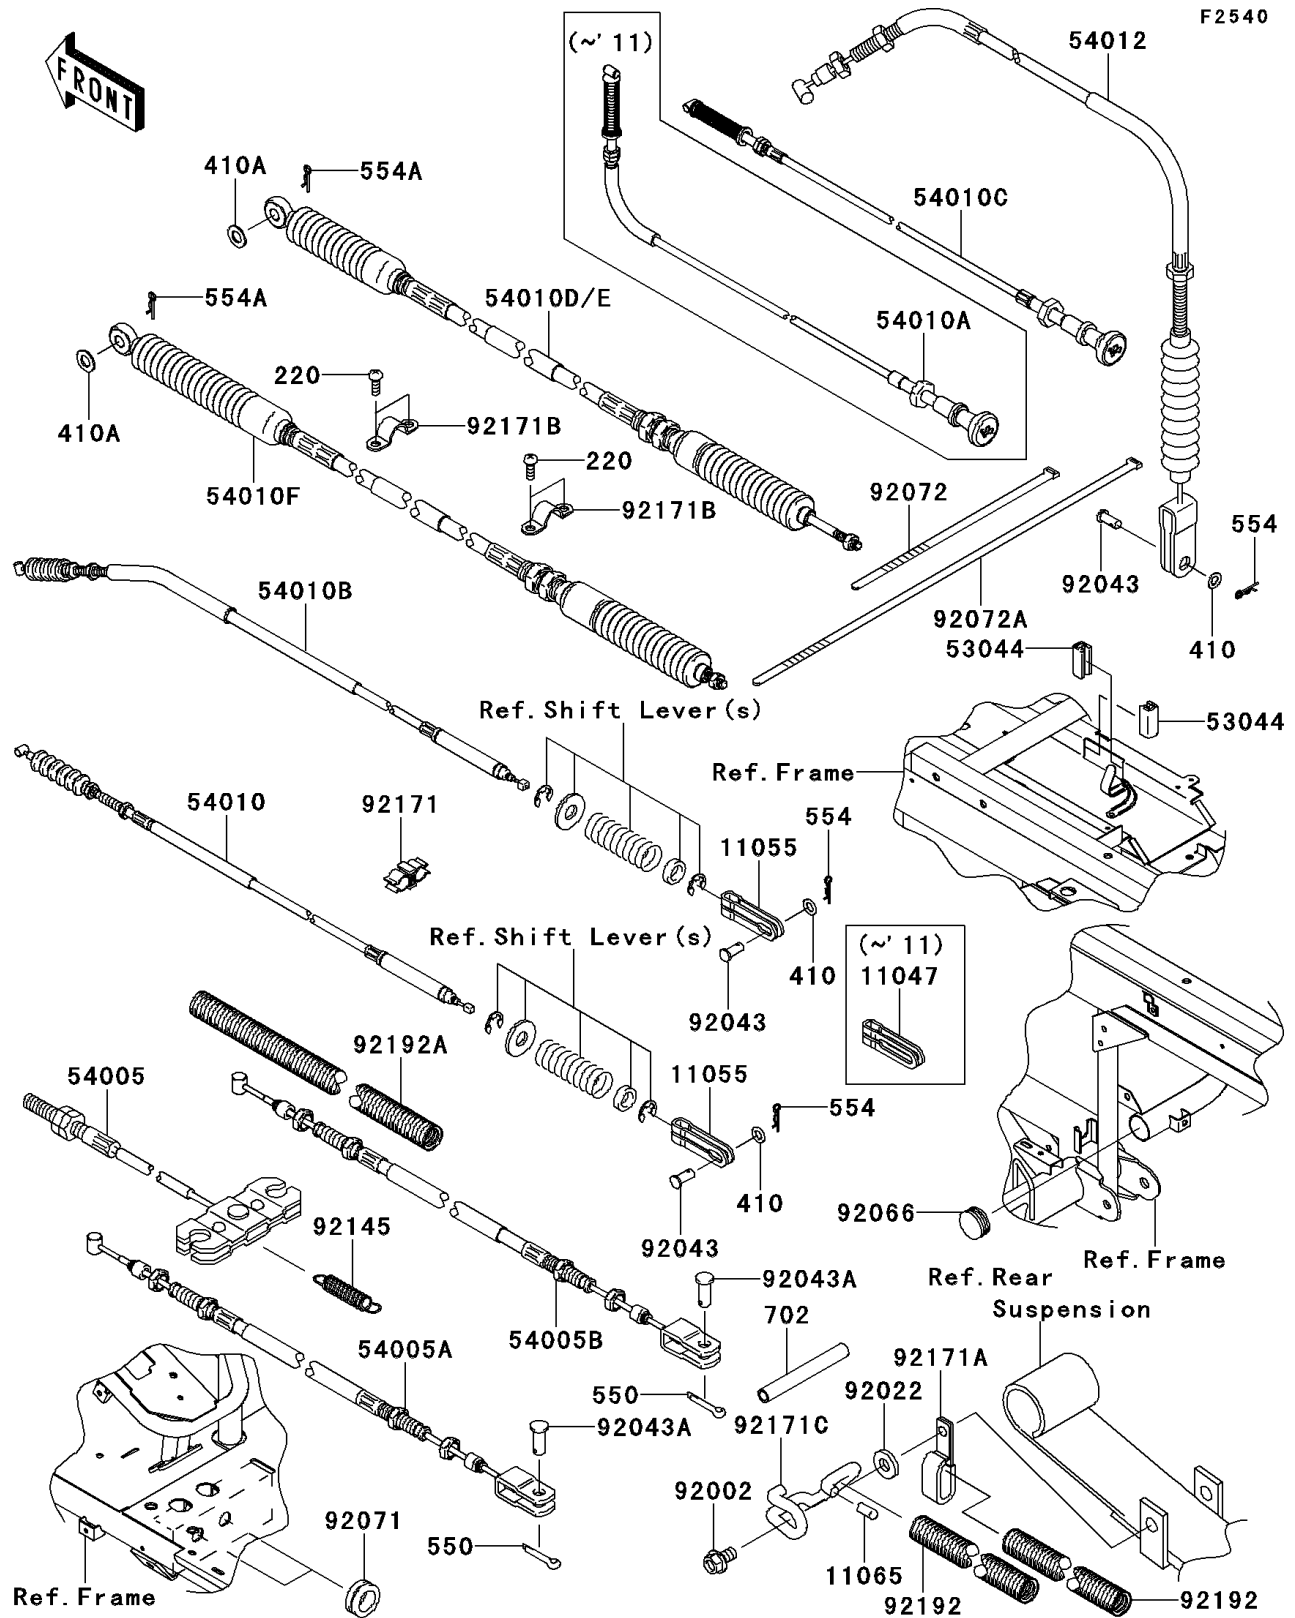

2009 Mule™ 4010 Trans4x4® Diesel

PARTS DIAGRAM

Cables

2009 Mule™ 4010 Trans4x4® Diesel

PARTS LIST

Cables

ITEM NAME	PART NUMBER	QUANTITY
-----------	-------------	----------
