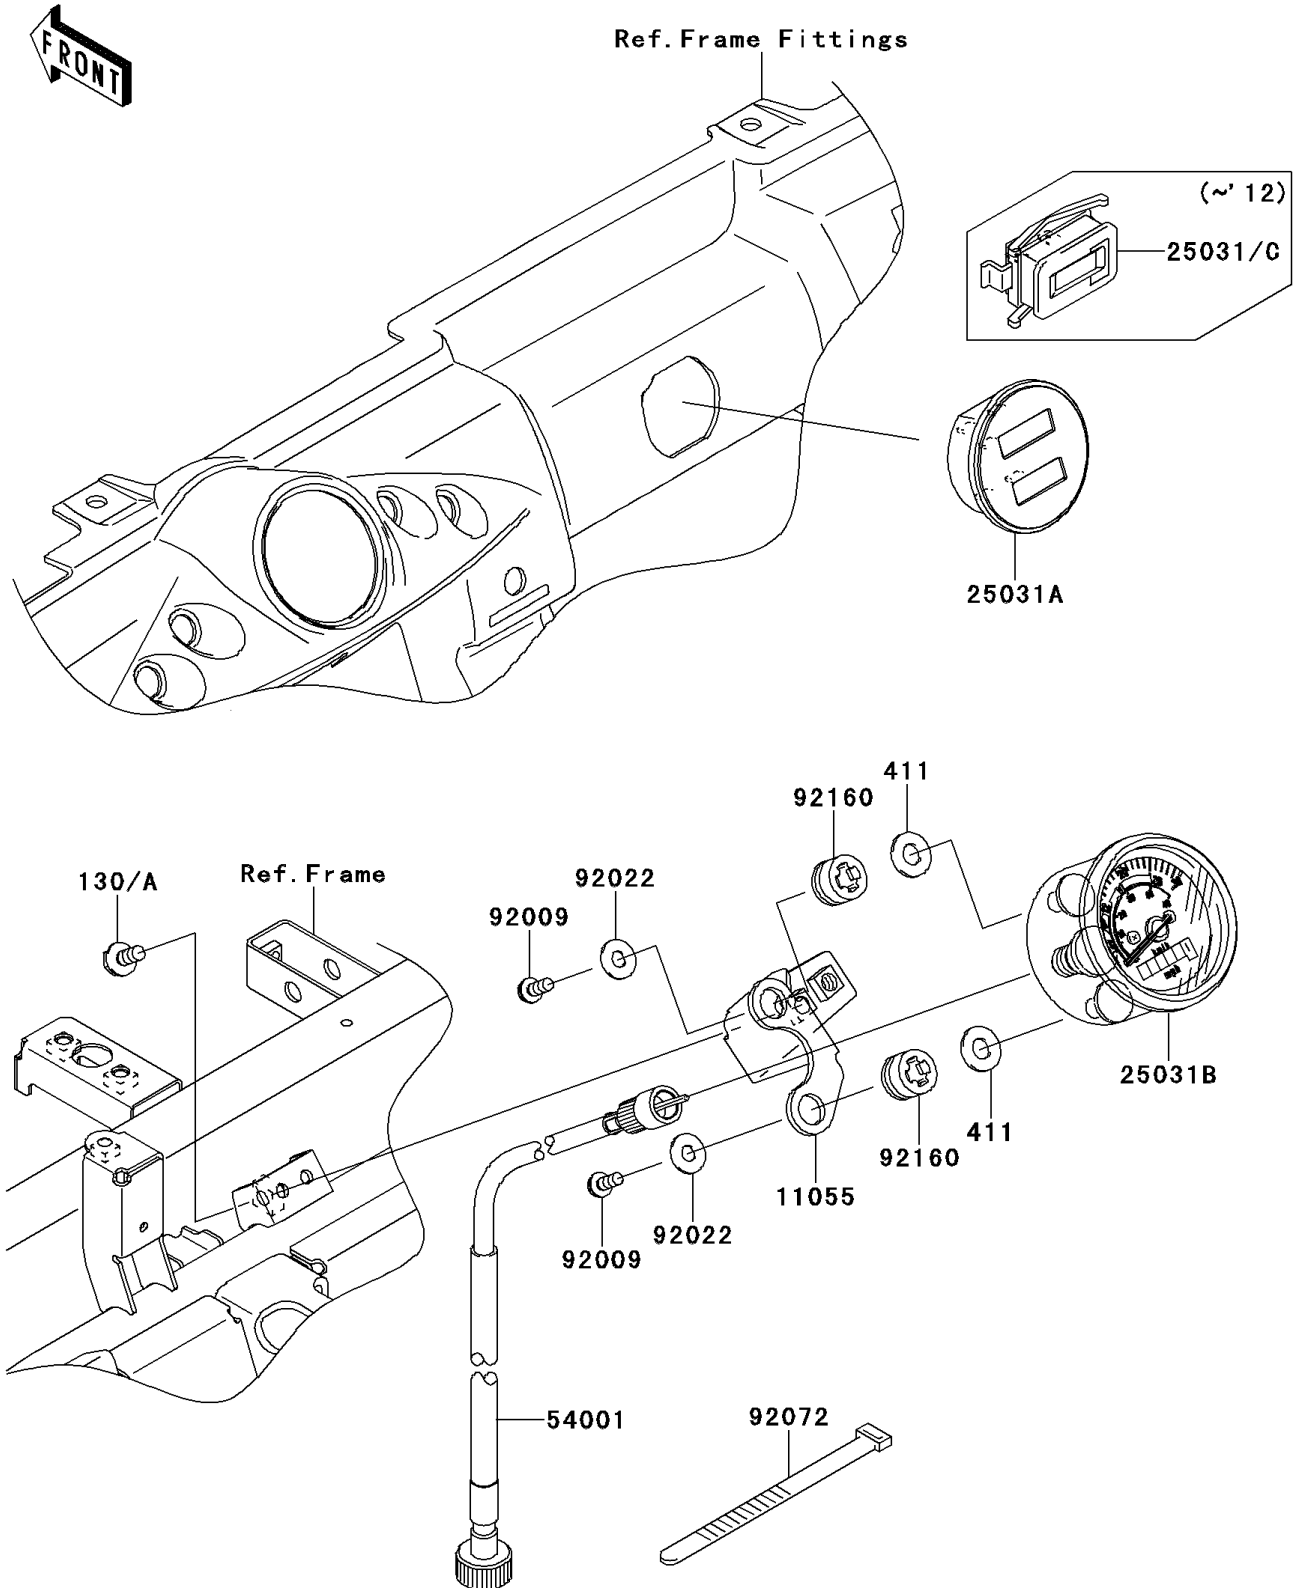

2011 MULE™ 4010 TRANS4x4® DIESEL

PARTS DIAGRAM

Meter(s)

F2530

2011 MULE™ 4010 TRANS4x4® DIESEL

Kawasaki
Let the Good Times Roll®

PARTS LIST

Meter(s)

ITEM NAME	PART NUMBER	QUANTITY
-----------	-------------	----------
