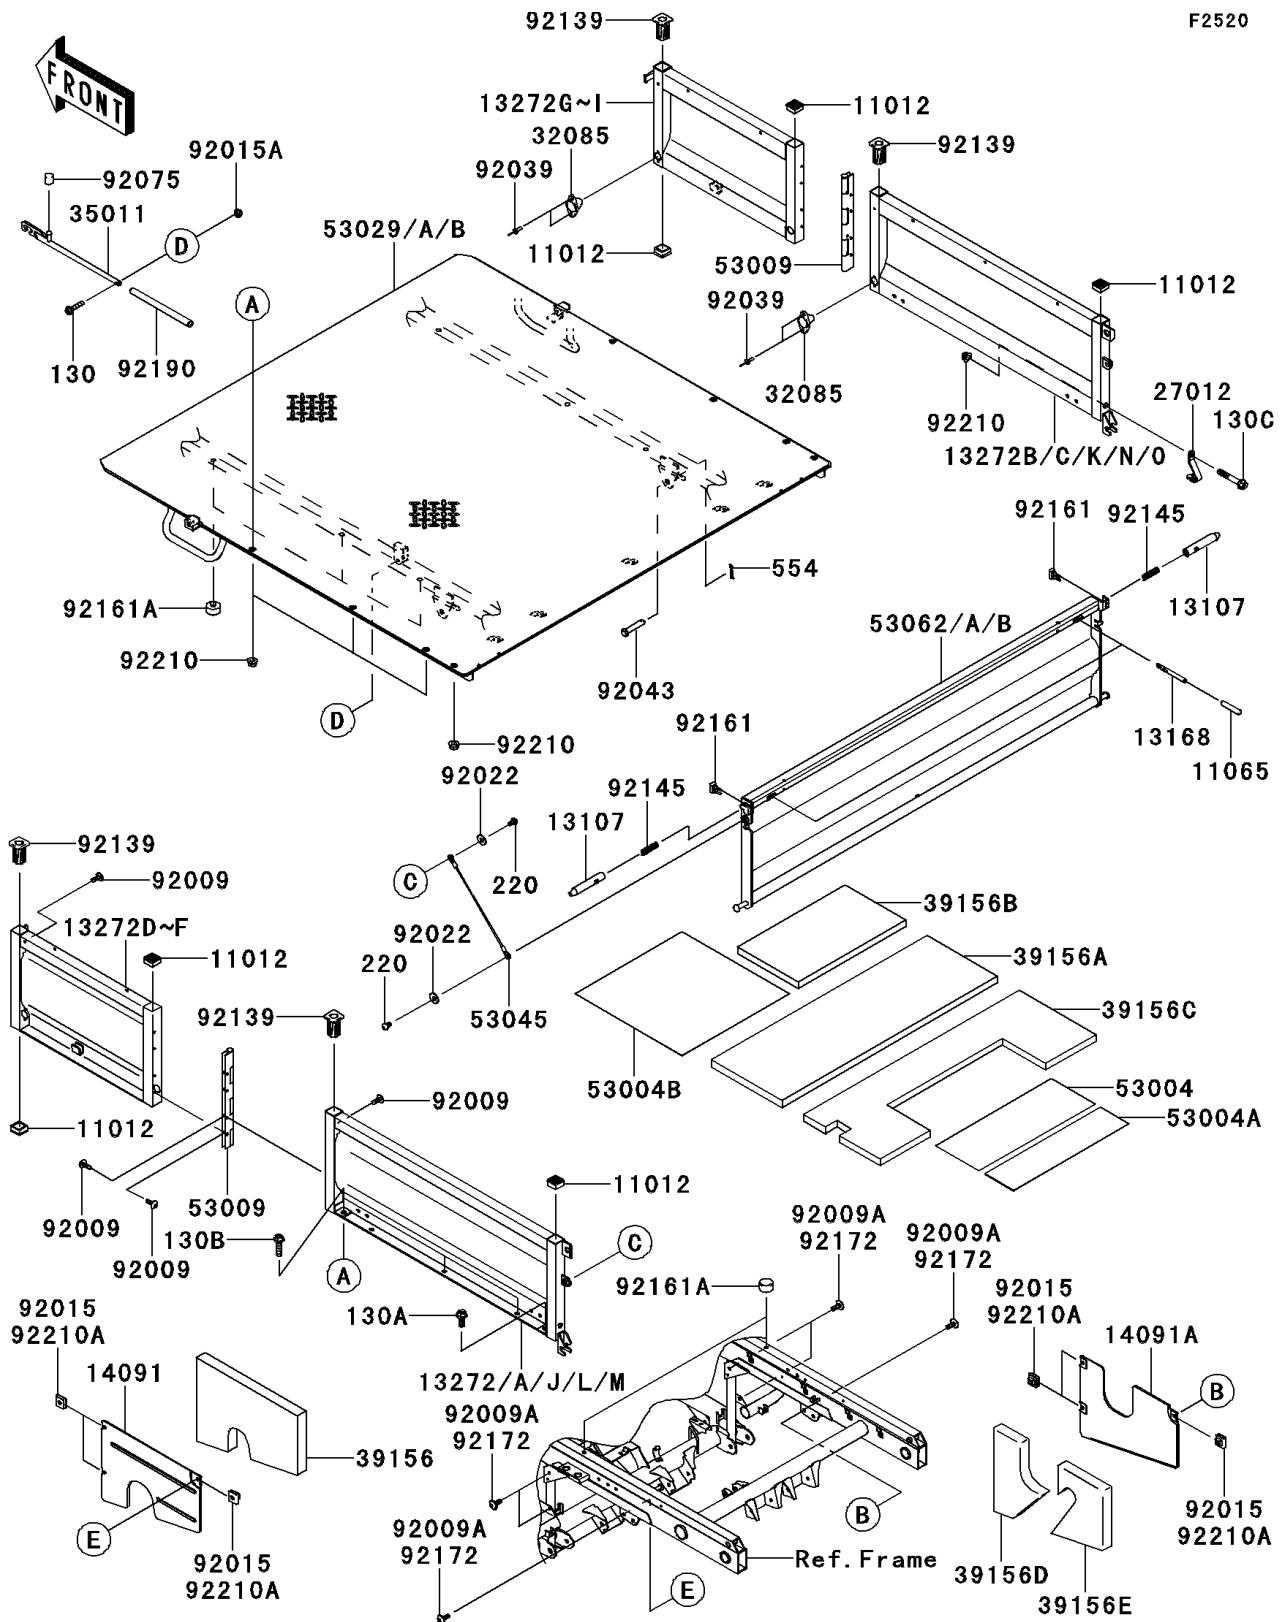

2009 Mule™ 4010 Trans4x4® Diesel

PARTS DIAGRAM

Carrier(s)

F2520

2009 Mule™ 4010 Trans4x4® Diesel

PARTS LIST

Carrier(s)

ITEM NAME	PART NUMBER	QUANTITY
-----------	-------------	----------
