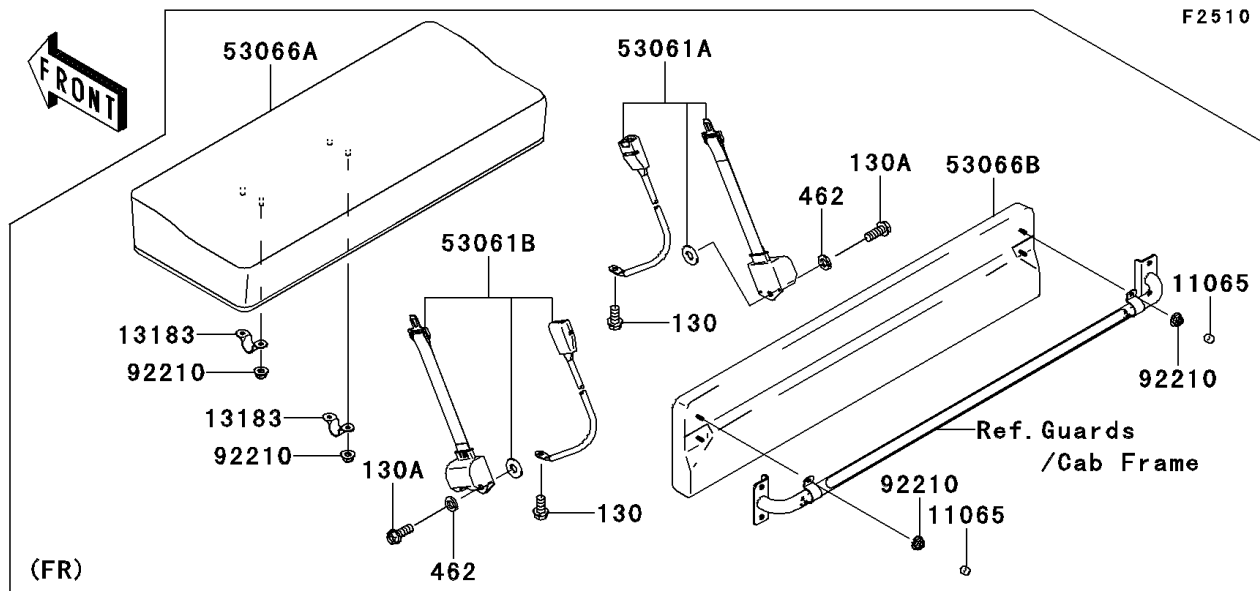

2009 Mule™ 4010 Trans4x4® Diesel

PARTS DIAGRAM

Seat(G9F/GAF)

2009 Mule™ 4010 Trans4x4® Diesel

PARTS LIST
Seat(G9F/GAF)

ITEM NAME	PART NUMBER	QUANTITY
-----------	-------------	----------
