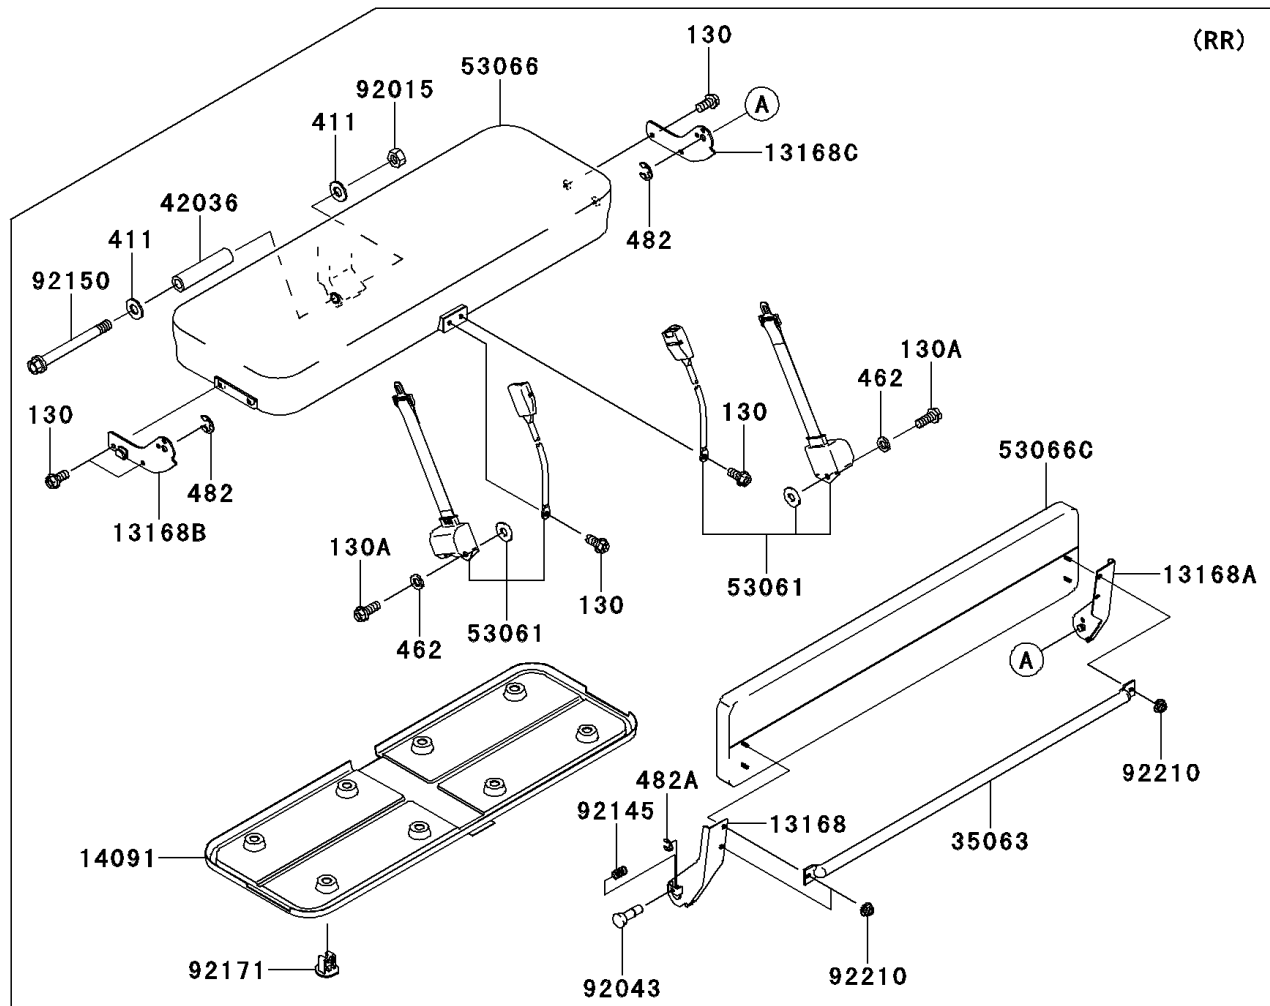

2009 Mule™ 4010 Trans4x4® Diesel

PARTS DIAGRAM

Seat(G9F/GAF)

2009 Mule™ 4010 Trans4x4® Diesel

PARTS LIST
Seat(G9F/GAF)

ITEM NAME	PART NUMBER	QUANTITY
-----------	-------------	----------
