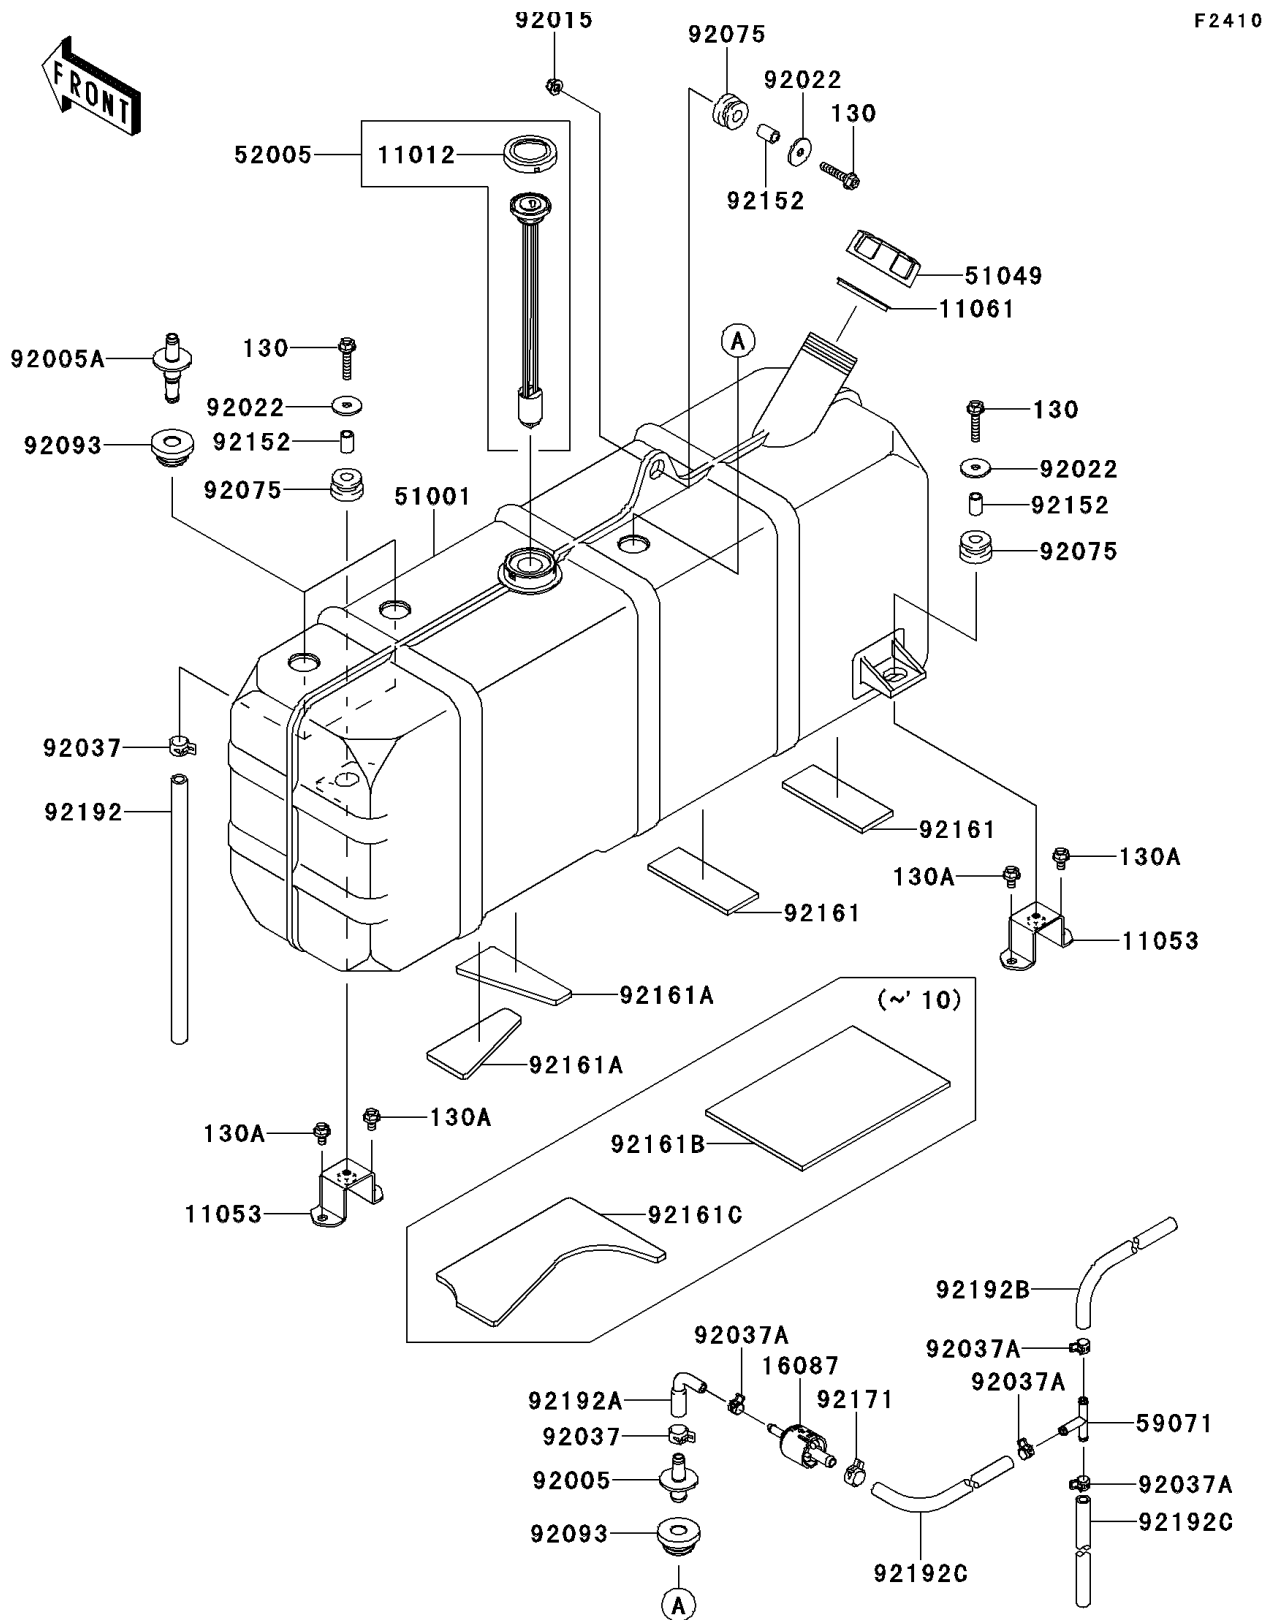

2009 Mule™ 4010 Trans4x4® Diesel

PARTS DIAGRAM Fuel Tank(G9F-GCF)

2009 Mule™ 4010 Trans4x4® Diesel

PARTS LIST

Fuel Tank(G9F-GCF)

ITEM NAME	PART NUMBER	QUANTITY
-----------	-------------	----------
