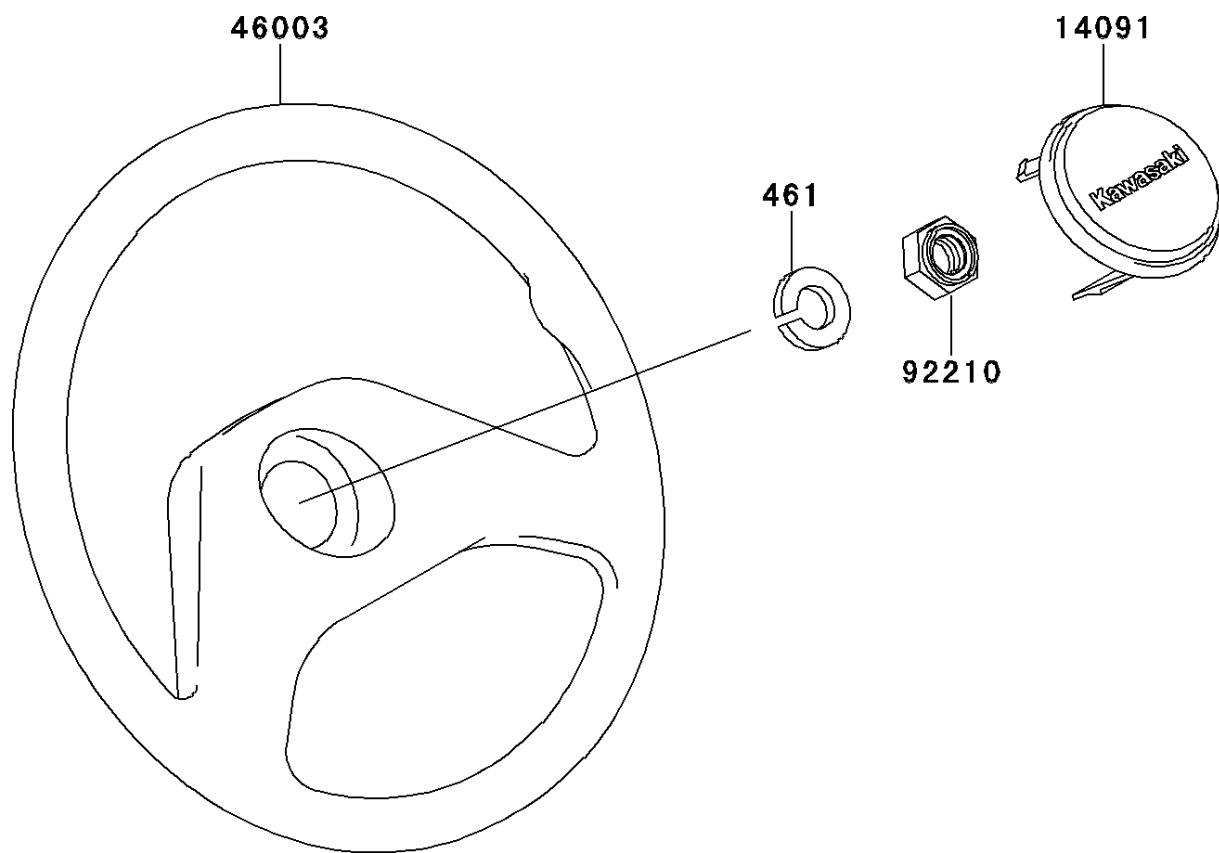

## PARTS DIAGRAM

Steering Wheel(G9F-GCF)

F2311

# 2011 MULE™ 4010 TRANS4x4® DIESEL

## PARTS LIST

Steering Wheel(G9F-GCF)

**ITEM NAME**

**PART NUMBER**

**QUANTITY**

---