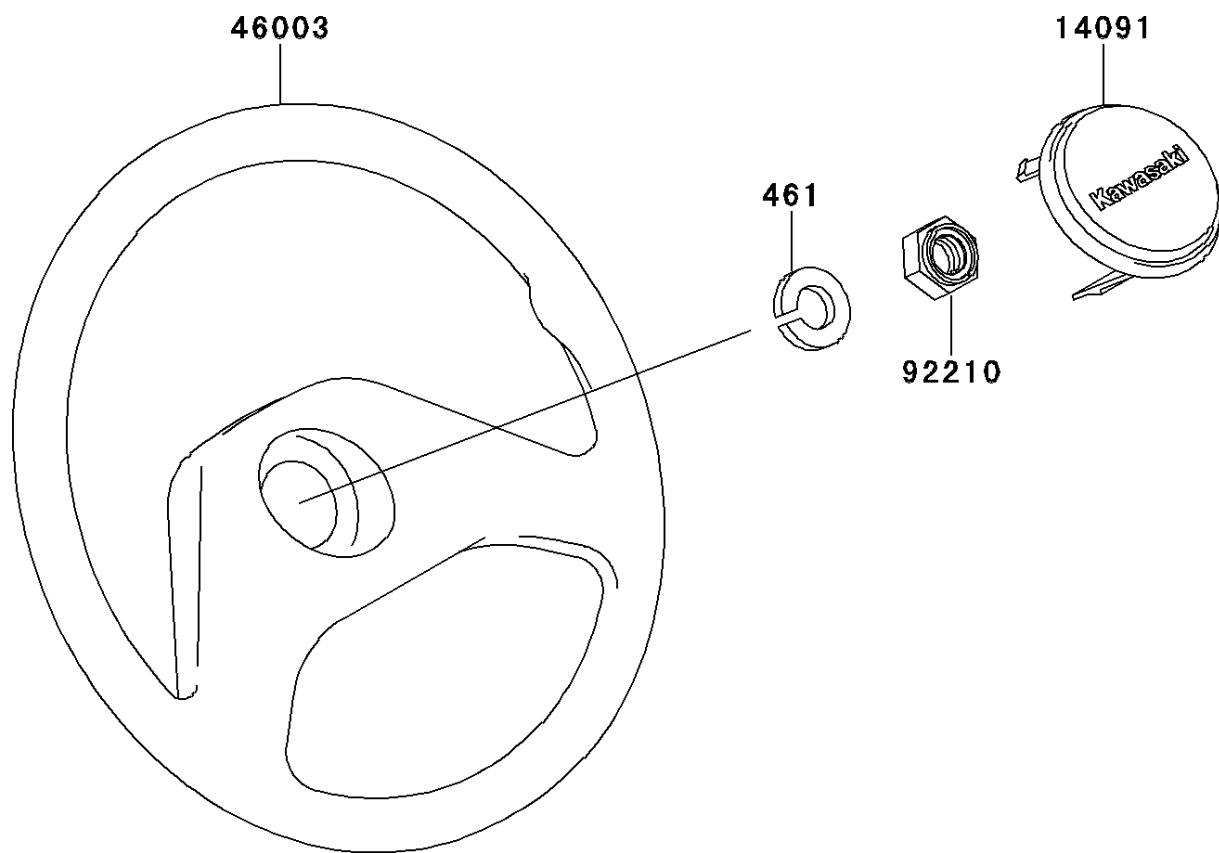

2009 Mule™ 4010 Trans4x4® Diesel

Kawasaki
Let the Good Times Roll®

PARTS DIAGRAM

Steering Wheel(G9F-GCF)

F2311

2009 Mule™ 4010 Trans4x4® Diesel

PARTS LIST

Steering Wheel(G9F-GCF)

ITEM NAME	PART NUMBER	QUANTITY
-----------	-------------	----------
