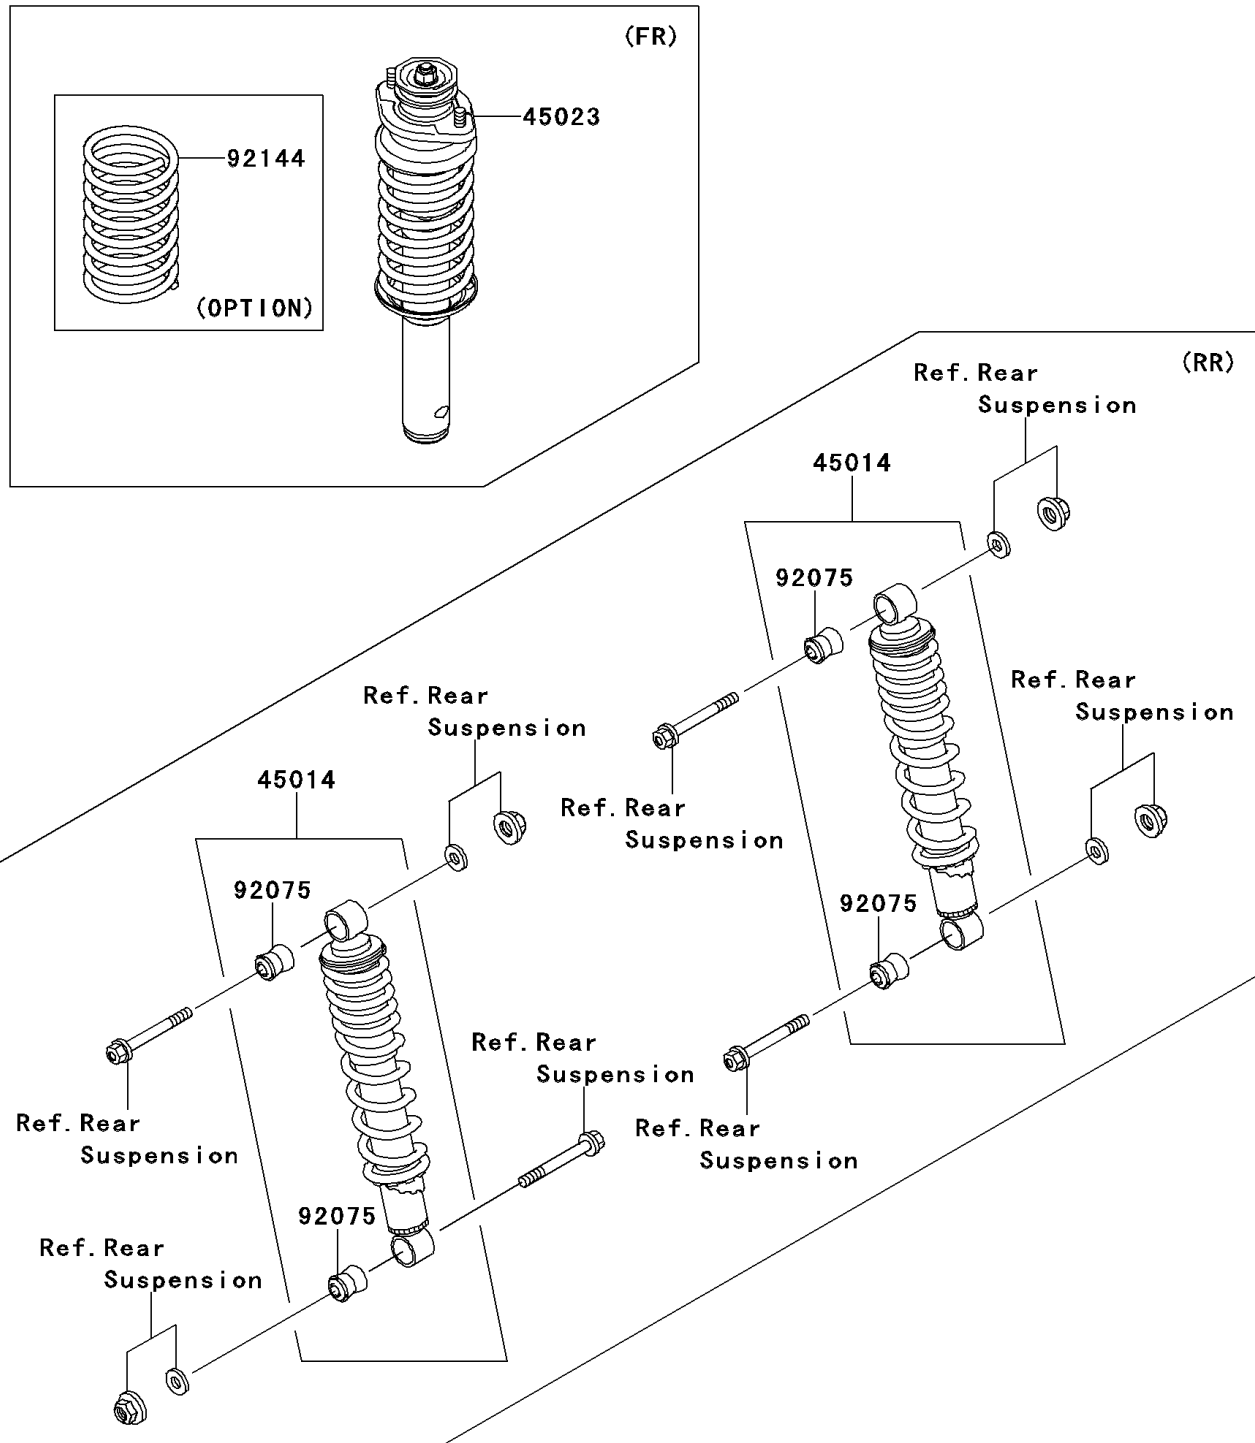

2011 MULE™ 4010 TRANS4x4® DIESEL

PARTS DIAGRAM

Shock Absorber(s)

F2280

2011 MULE™ 4010 TRANS4x4® DIESEL

Kawasaki
Let the Good Times Roll®

PARTS LIST

Shock Absorber(s)

ITEM NAME

PART NUMBER

QUANTITY
