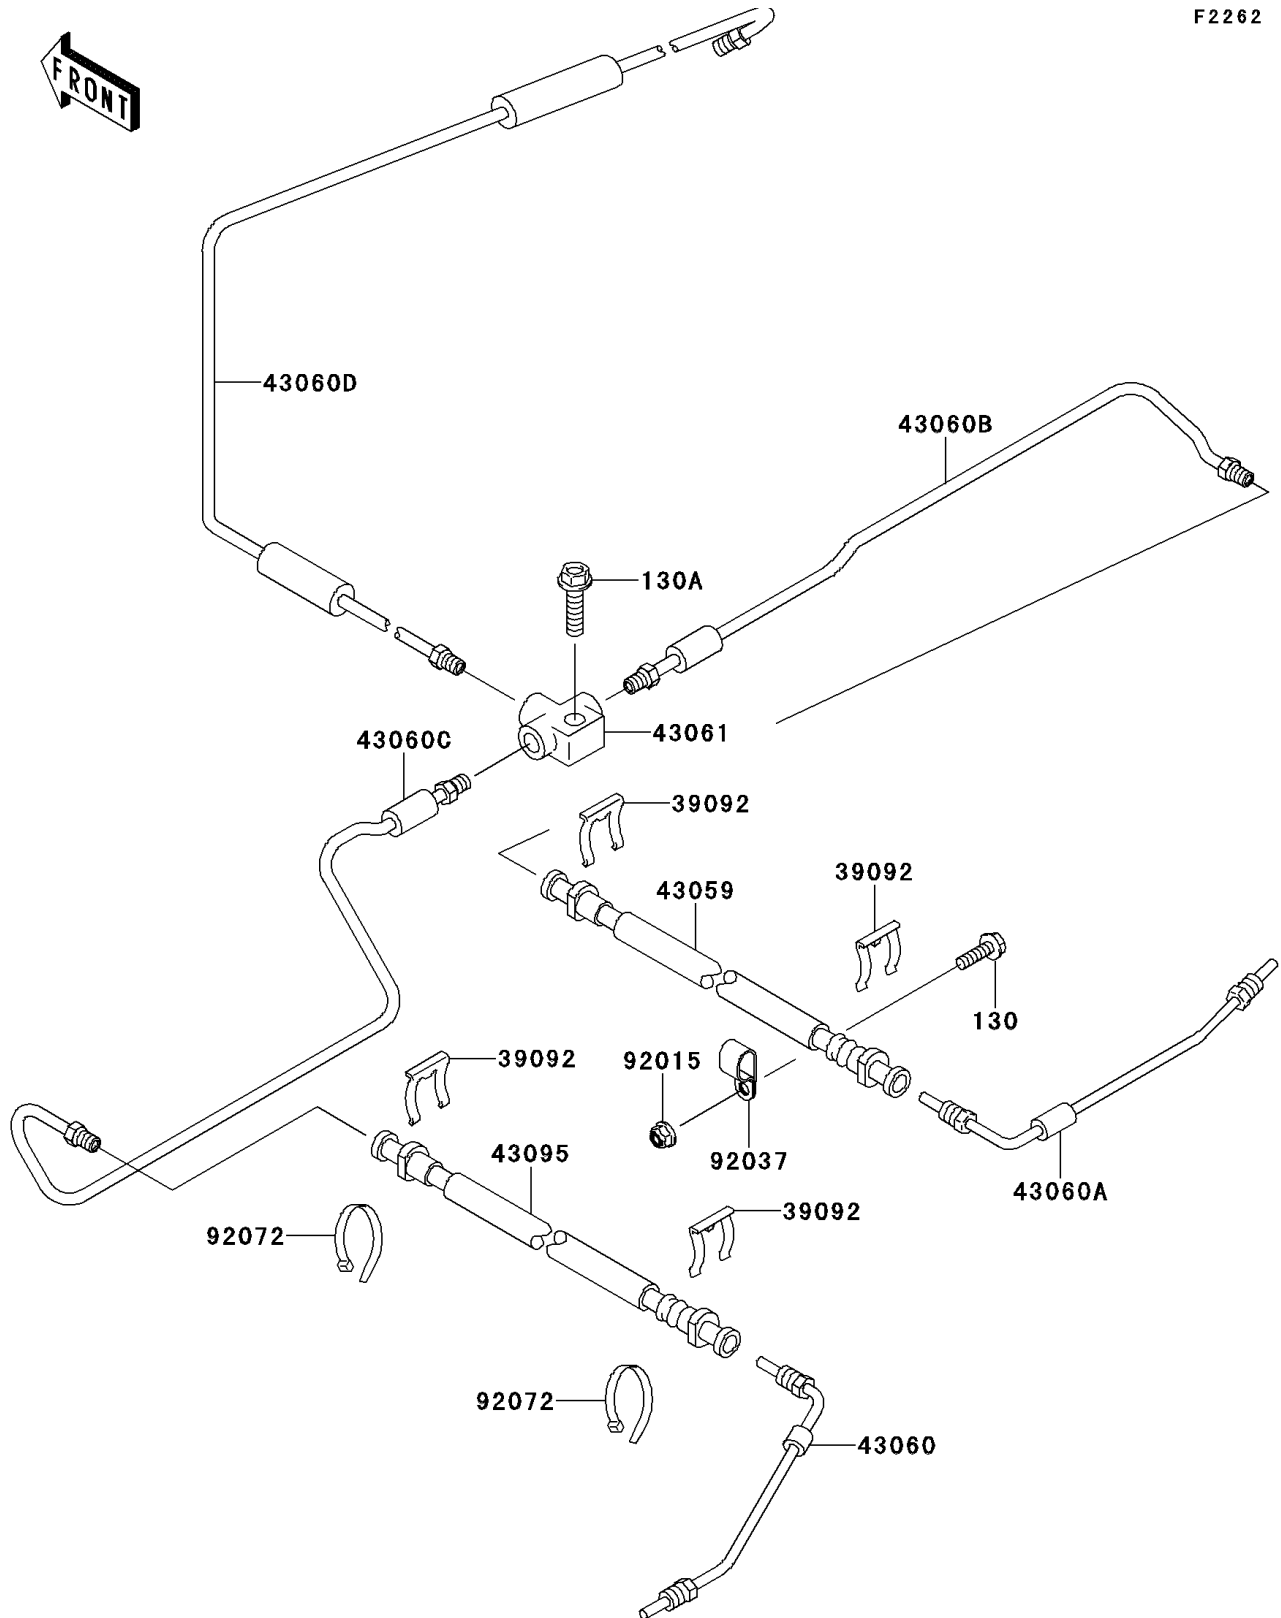

2011 MULE™ 4010 TRANS4x4® DIESEL

PARTS DIAGRAM

Brake Piping

F2262

2011 MULE™ 4010 TRANS4x4® DIESEL

PARTS LIST

Brake Piping

ITEM NAME	PART NUMBER	QUANTITY
-----------	-------------	----------
