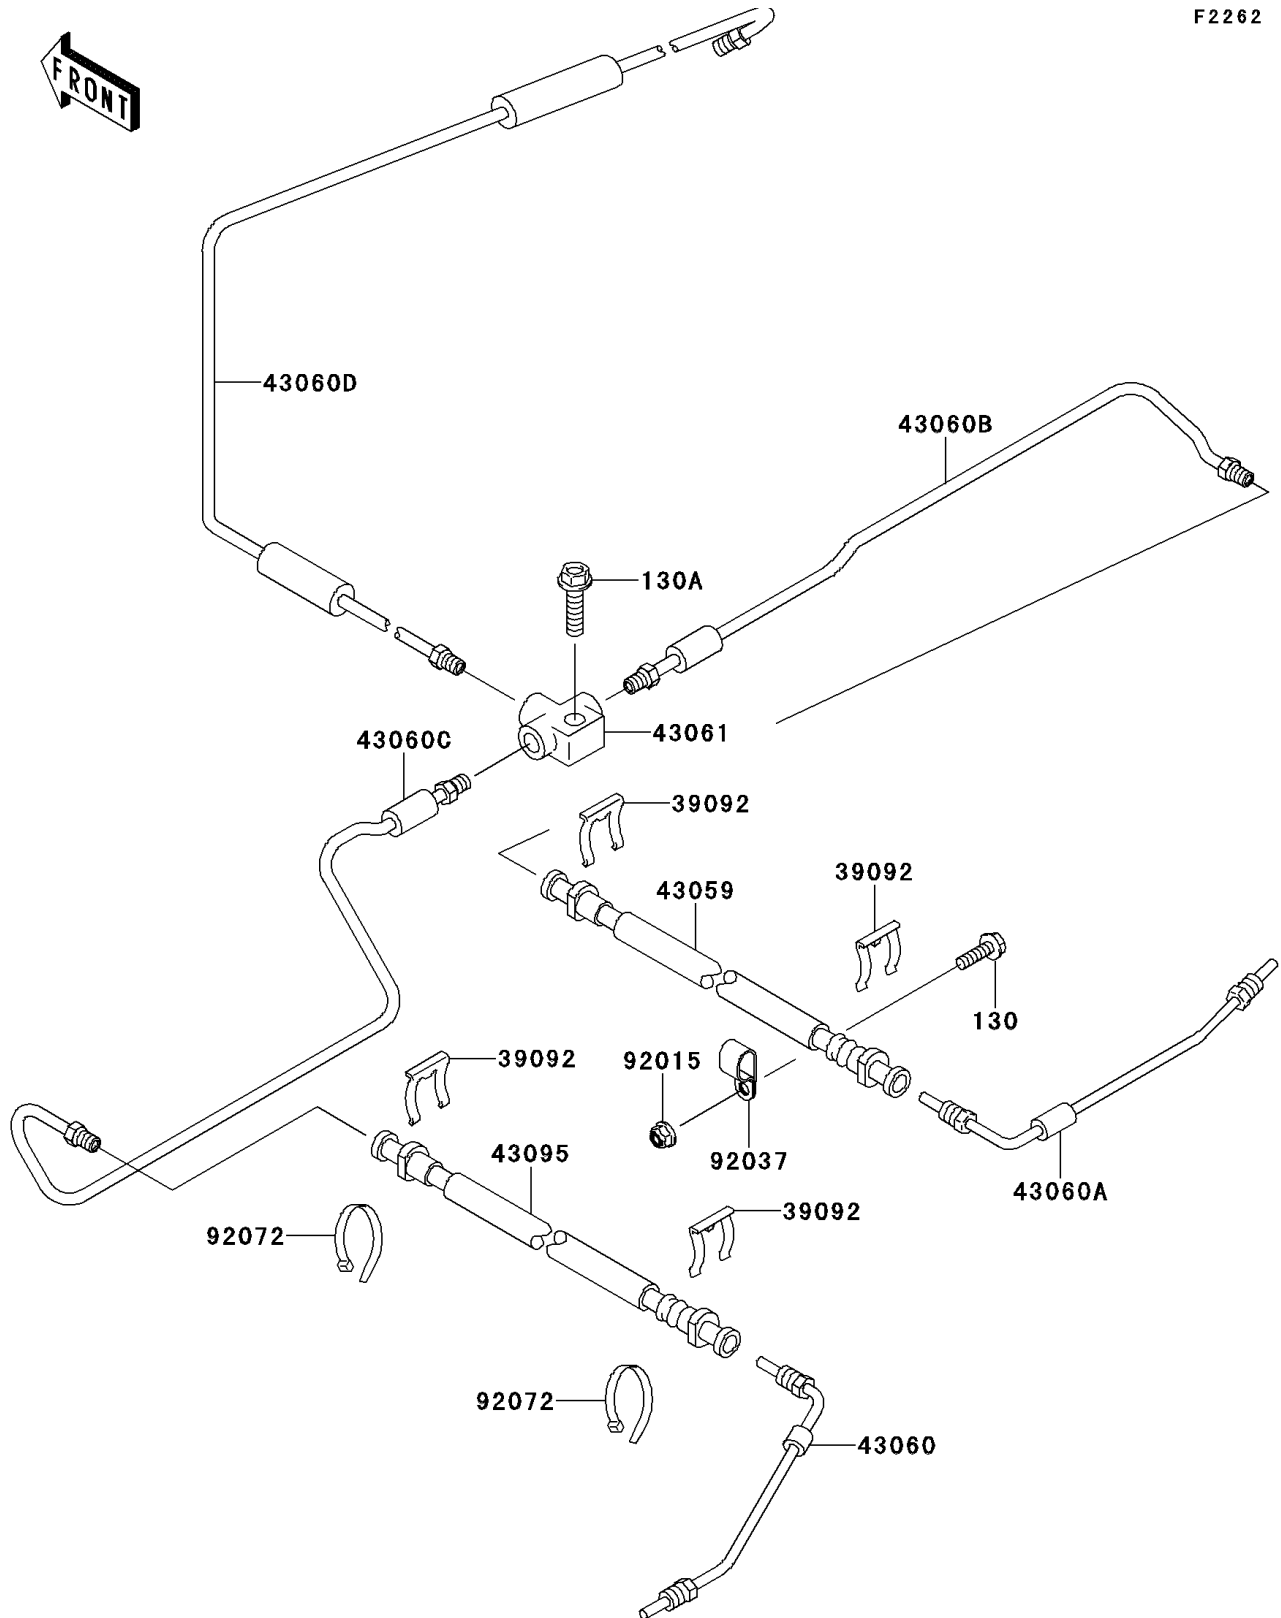

2009 Mule™ 4010 Trans4x4® Diesel

PARTS DIAGRAM

Brake Piping

F2262

2009 Mule™ 4010 Trans4x4® Diesel

PARTS LIST

Brake Piping

ITEM NAME	PART NUMBER	QUANTITY
-----------	-------------	----------
