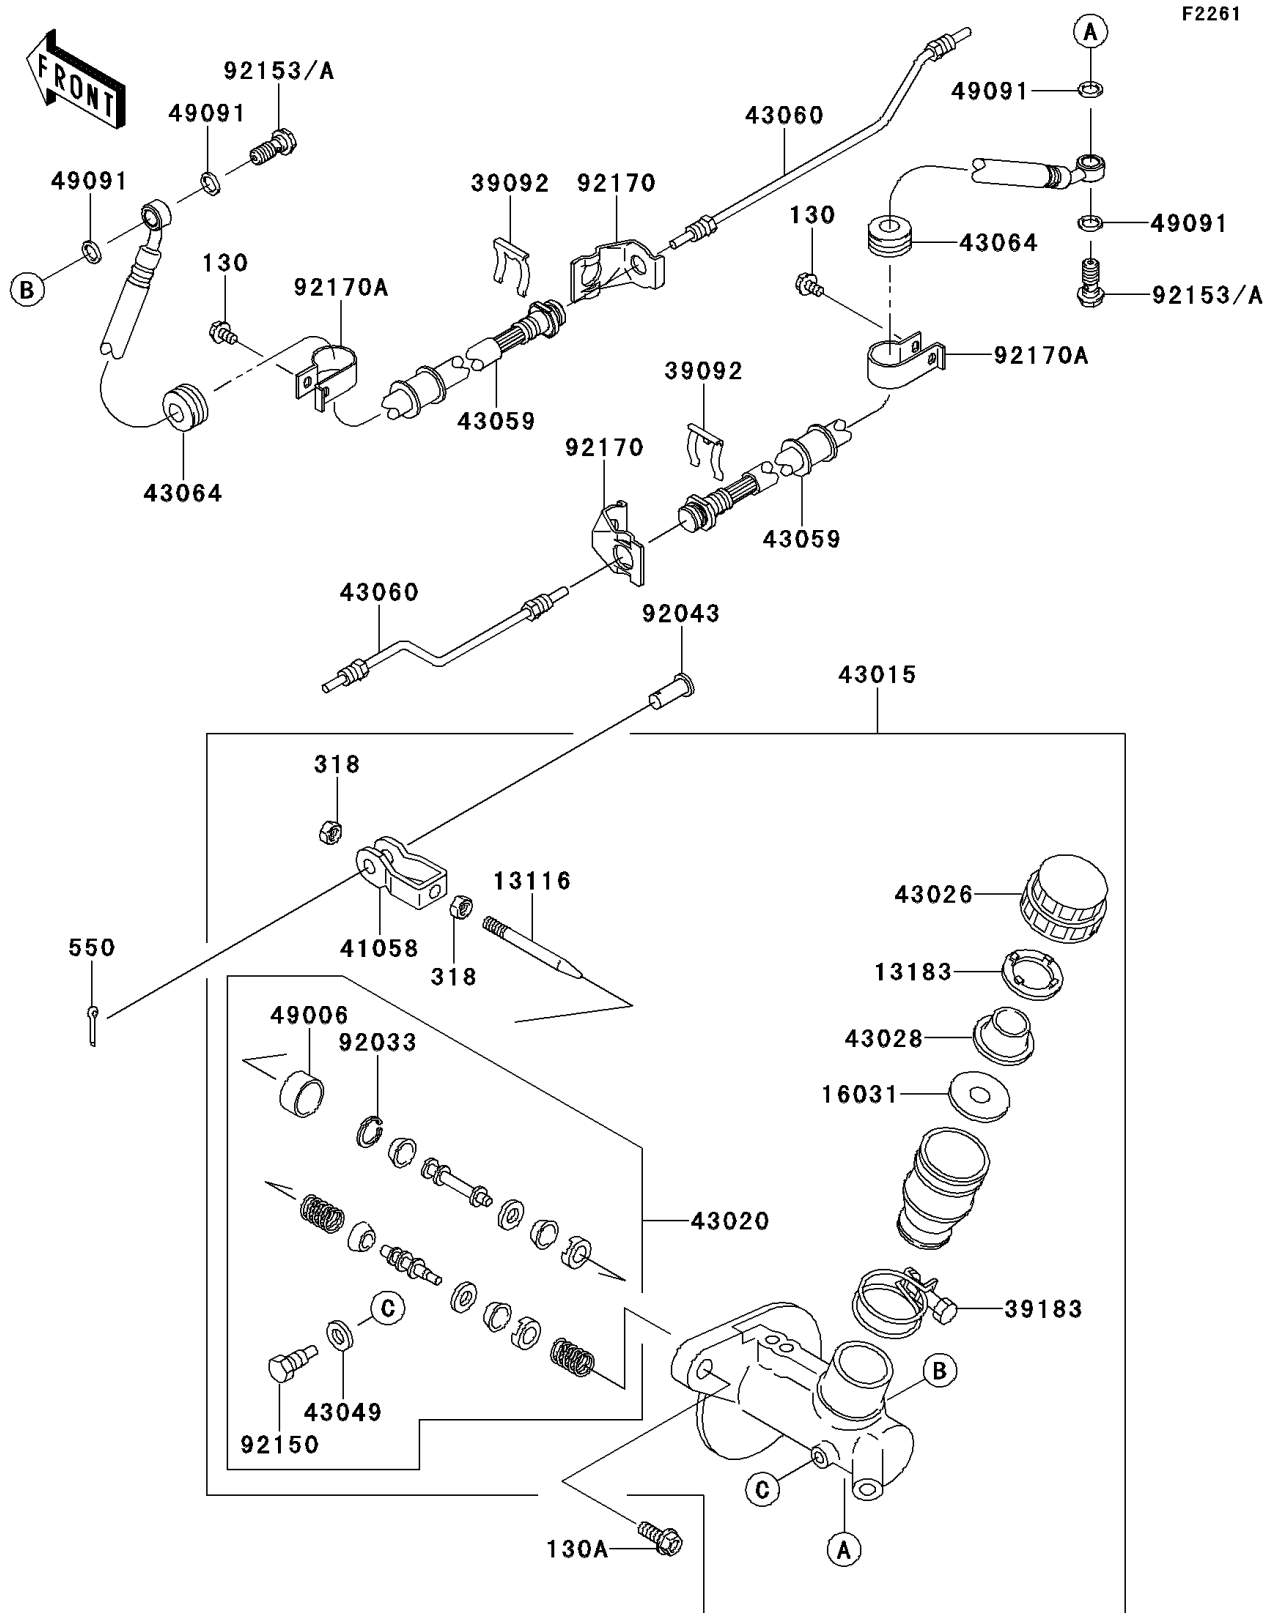

2009 Mule™ 4010 Trans4x4® Diesel

PARTS DIAGRAM

Master Cylinder

2009 Mule™ 4010 Trans4x4® Diesel

PARTS LIST

Master Cylinder

ITEM NAME	PART NUMBER	QUANTITY
-----------	-------------	----------
