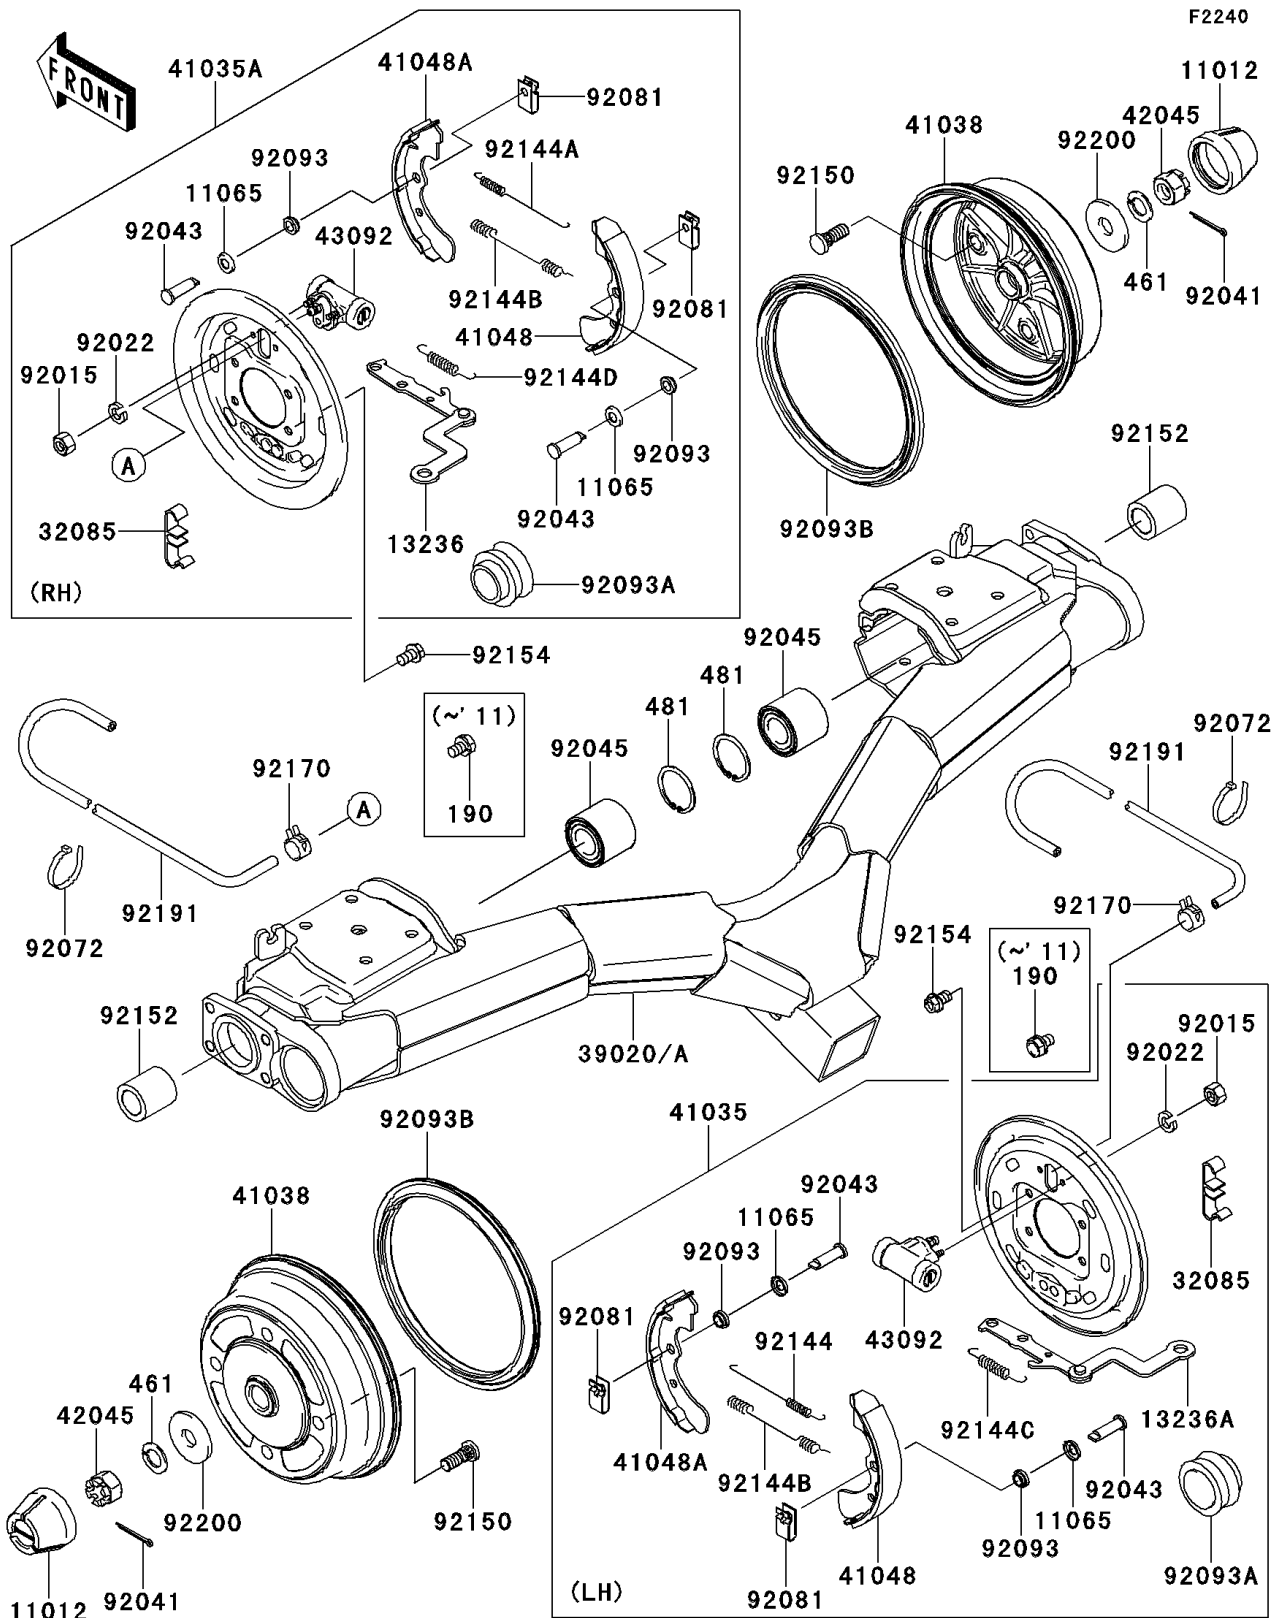

2009 Mule™ 4010 Trans4x4® Diesel

PARTS DIAGRAM

Rear Hubs/Brakes

2009 Mule™ 4010 Trans4x4® Diesel

PARTS LIST

Rear Hubs/Brakes

ITEM NAME	PART NUMBER	QUANTITY
-----------	-------------	----------
