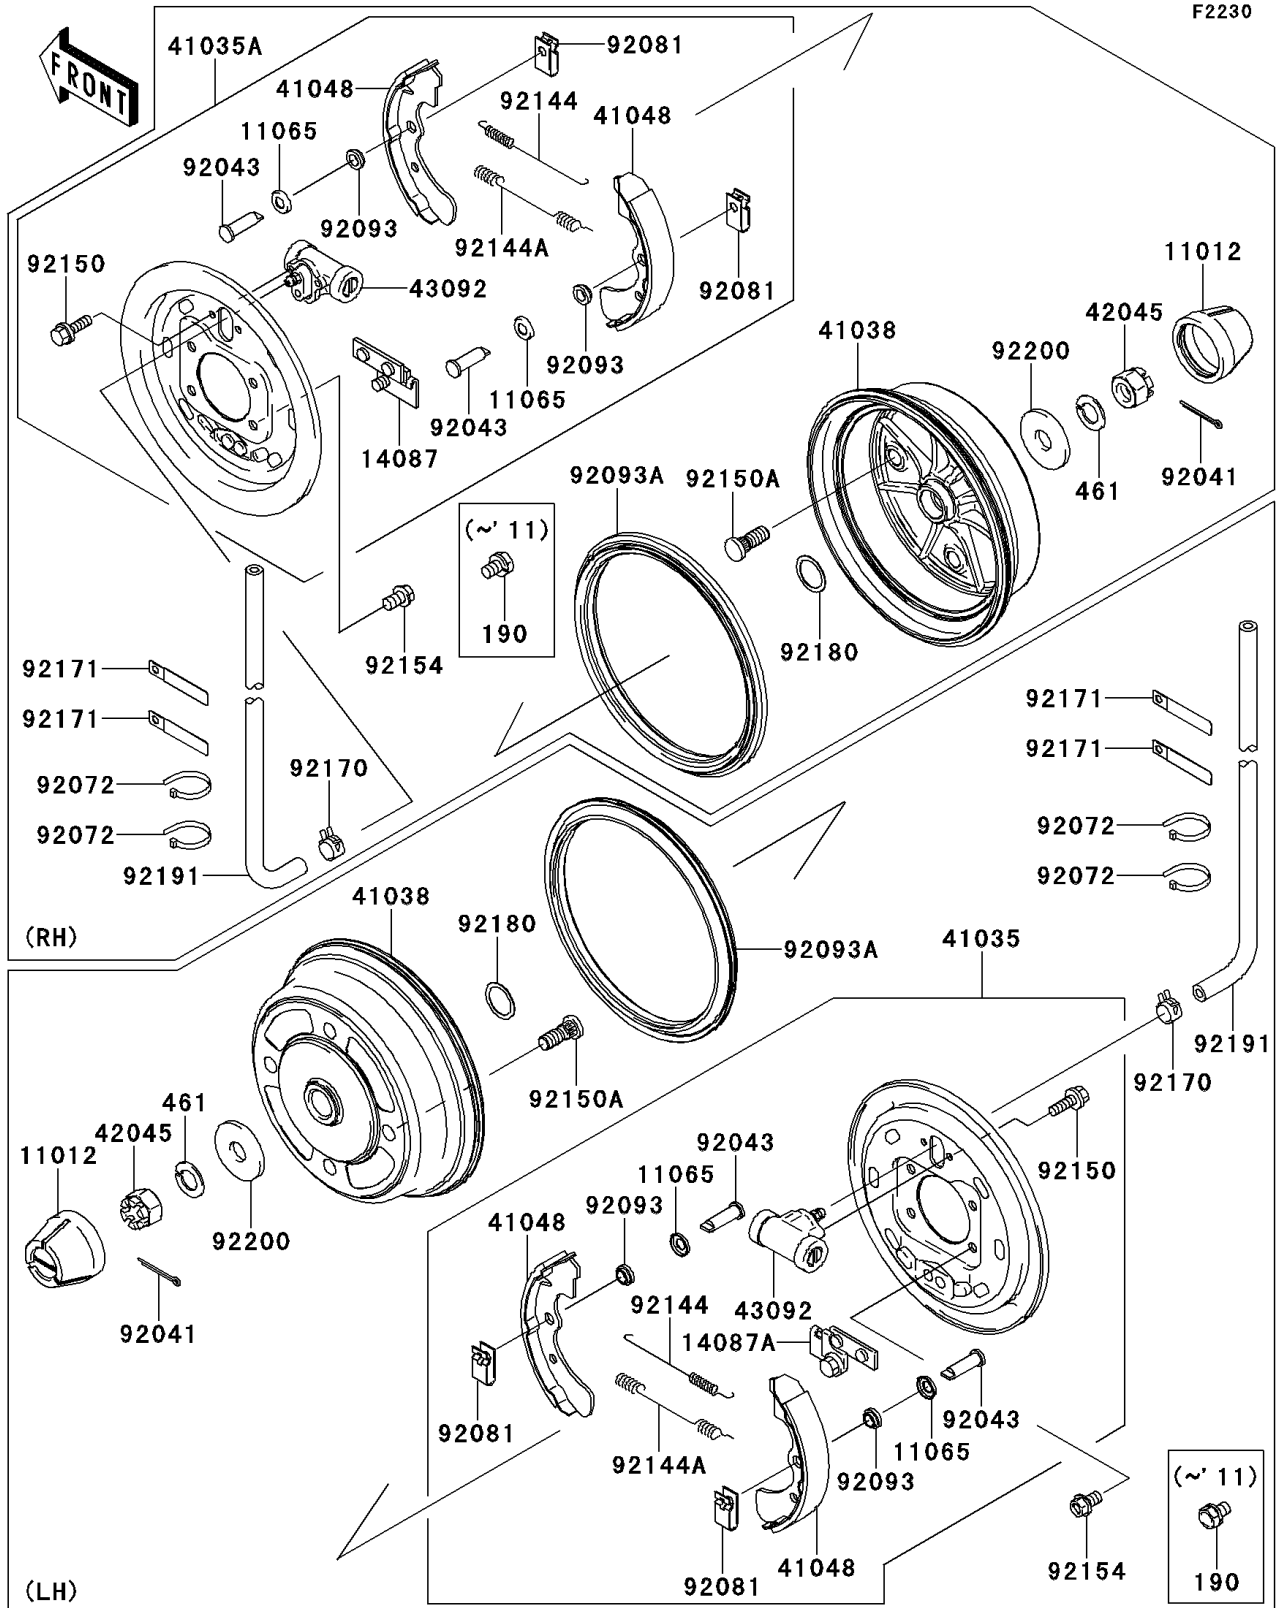

2009 Mule™ 4010 Trans4x4® Diesel

PARTS DIAGRAM

Front Hubs/Brakes

2009 Mule™ 4010 Trans4x4® Diesel

PARTS LIST

Front Hubs/Brakes

ITEM NAME	PART NUMBER	QUANTITY
-----------	-------------	----------
