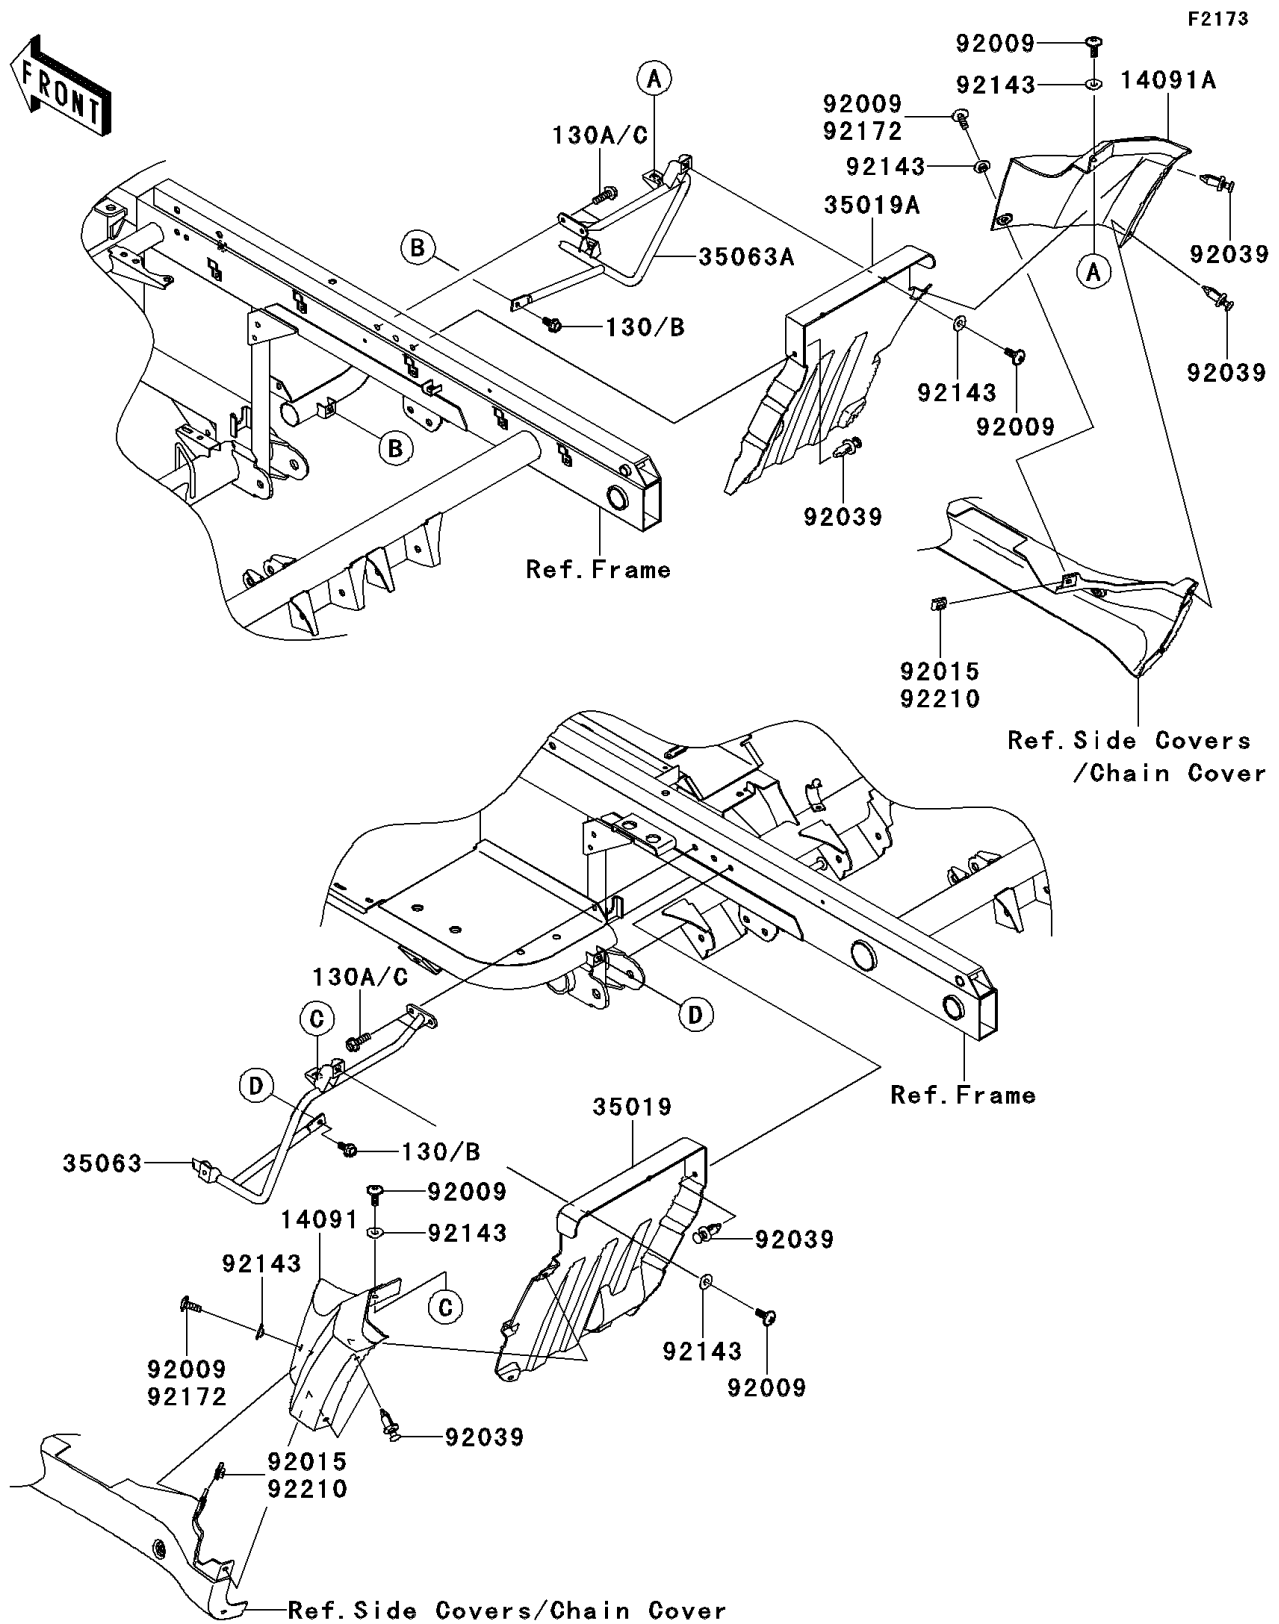

2009 Mule™ 4010 Trans4x4® Diesel

PARTS DIAGRAM

Flap

2009 Mule™ 4010 Trans4x4® Diesel

PARTS LIST

Flap

ITEM NAME	PART NUMBER	QUANTITY
-----------	-------------	----------
