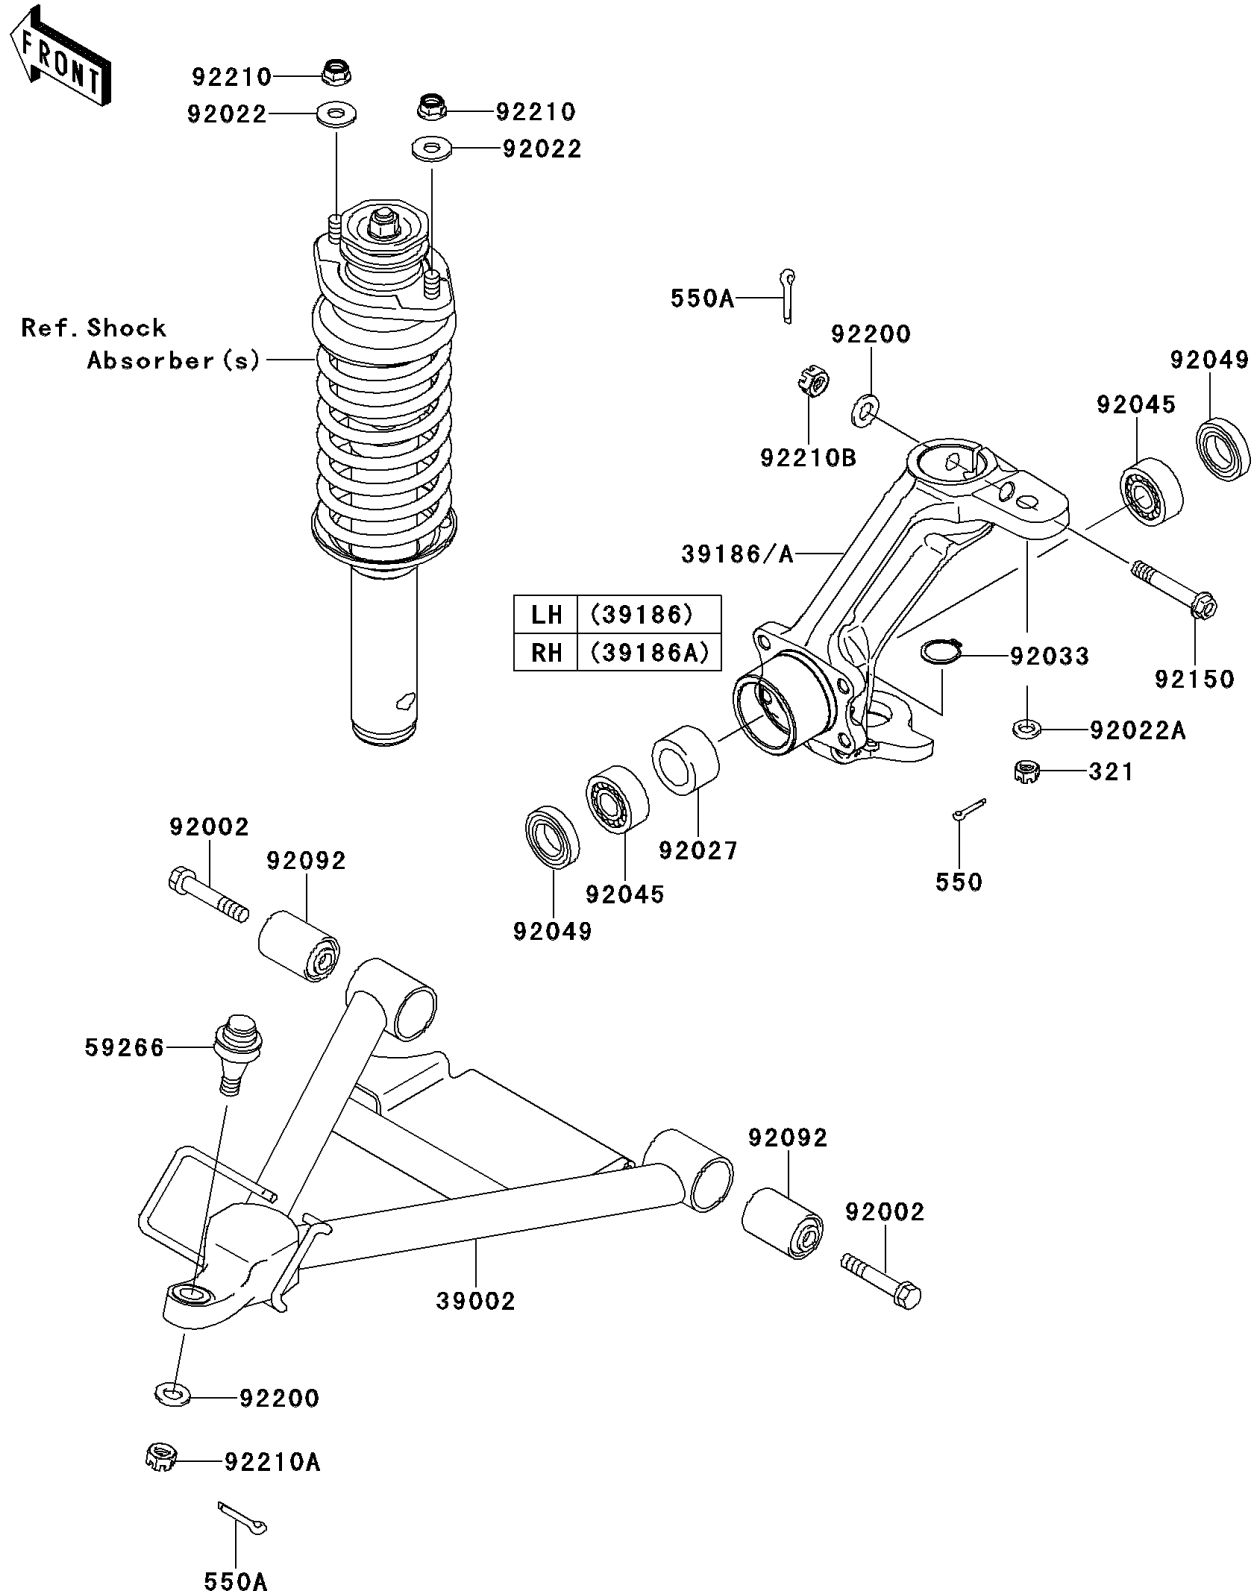

2009 Mule™ 4010 Trans4x4® Diesel

PARTS DIAGRAM

Front Suspension

F2152

2009 Mule™ 4010 Trans4x4® Diesel

PARTS LIST

Front Suspension

ITEM NAME	PART NUMBER	QUANTITY
-----------	-------------	----------
