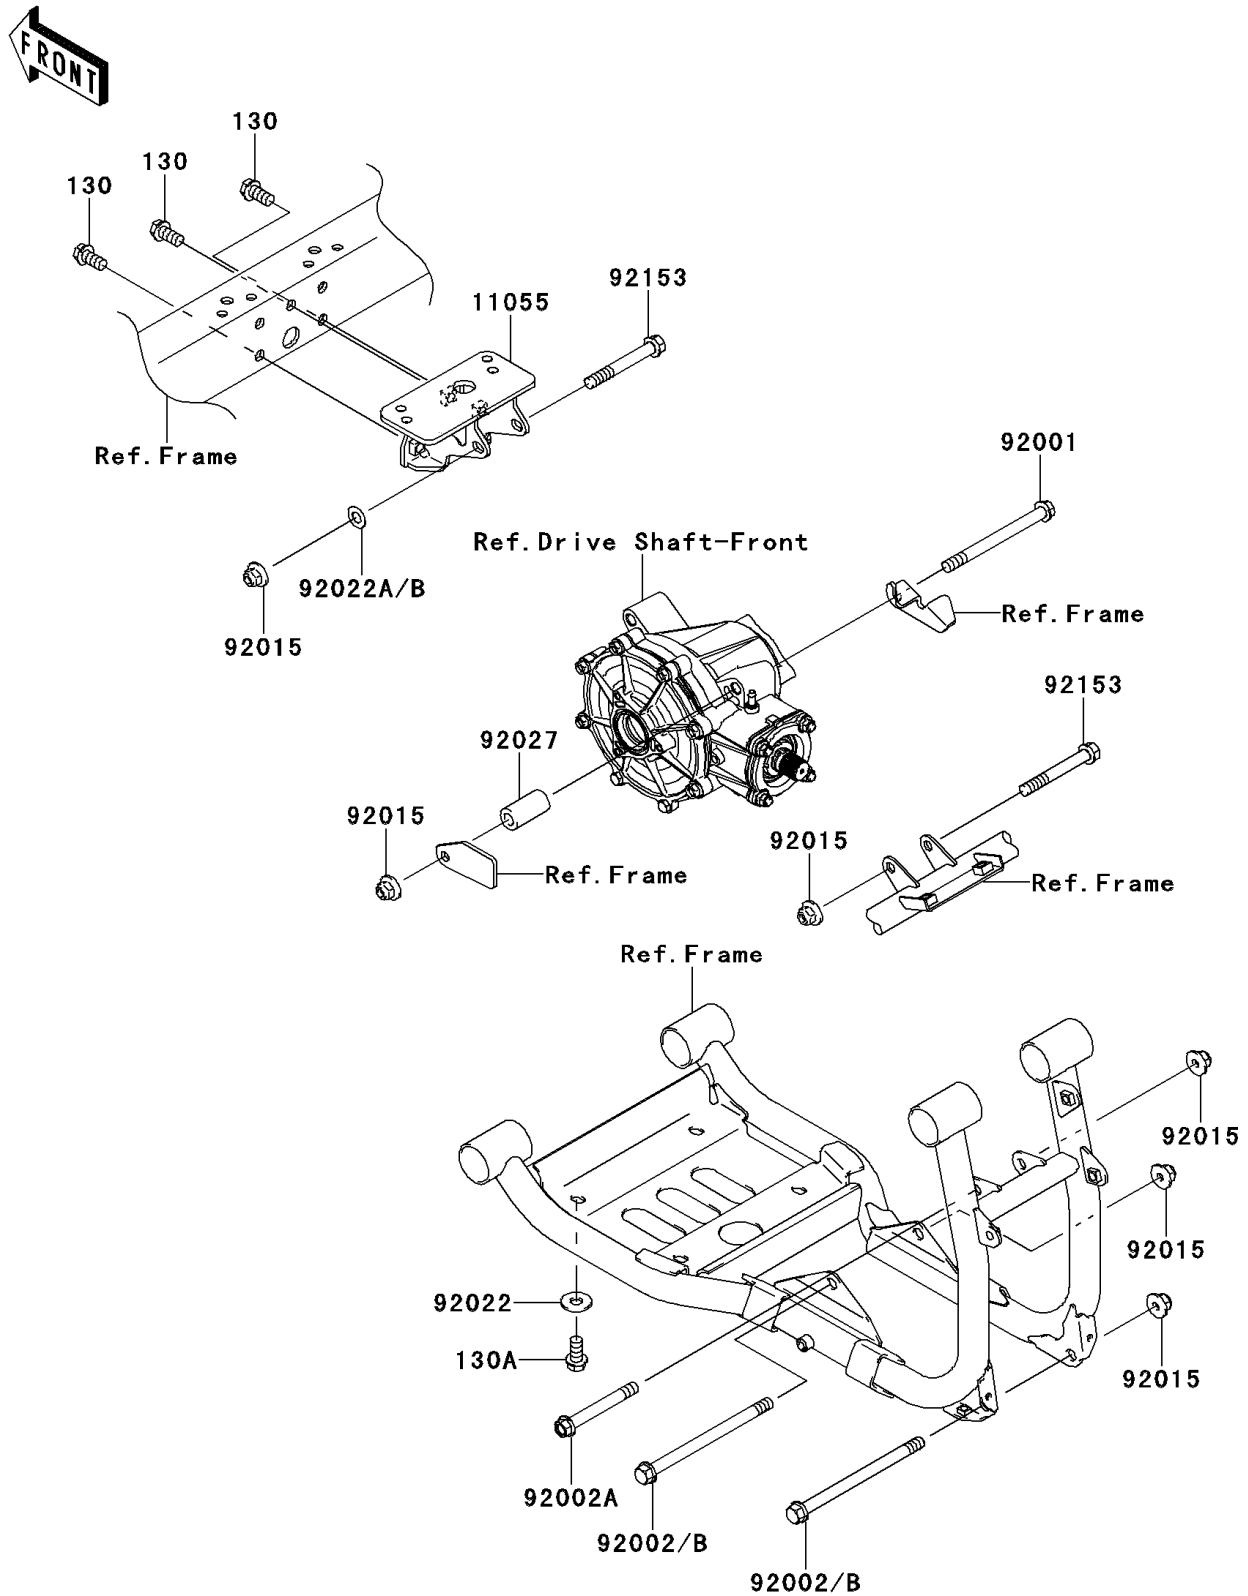

2009 Mule™ 4010 Trans4x4® Diesel

PARTS DIAGRAM

Engine Mount

F2122

2009 Mule™ 4010 Trans4x4® Diesel

PARTS LIST

Engine Mount

ITEM NAME	PART NUMBER	QUANTITY
-----------	-------------	----------
