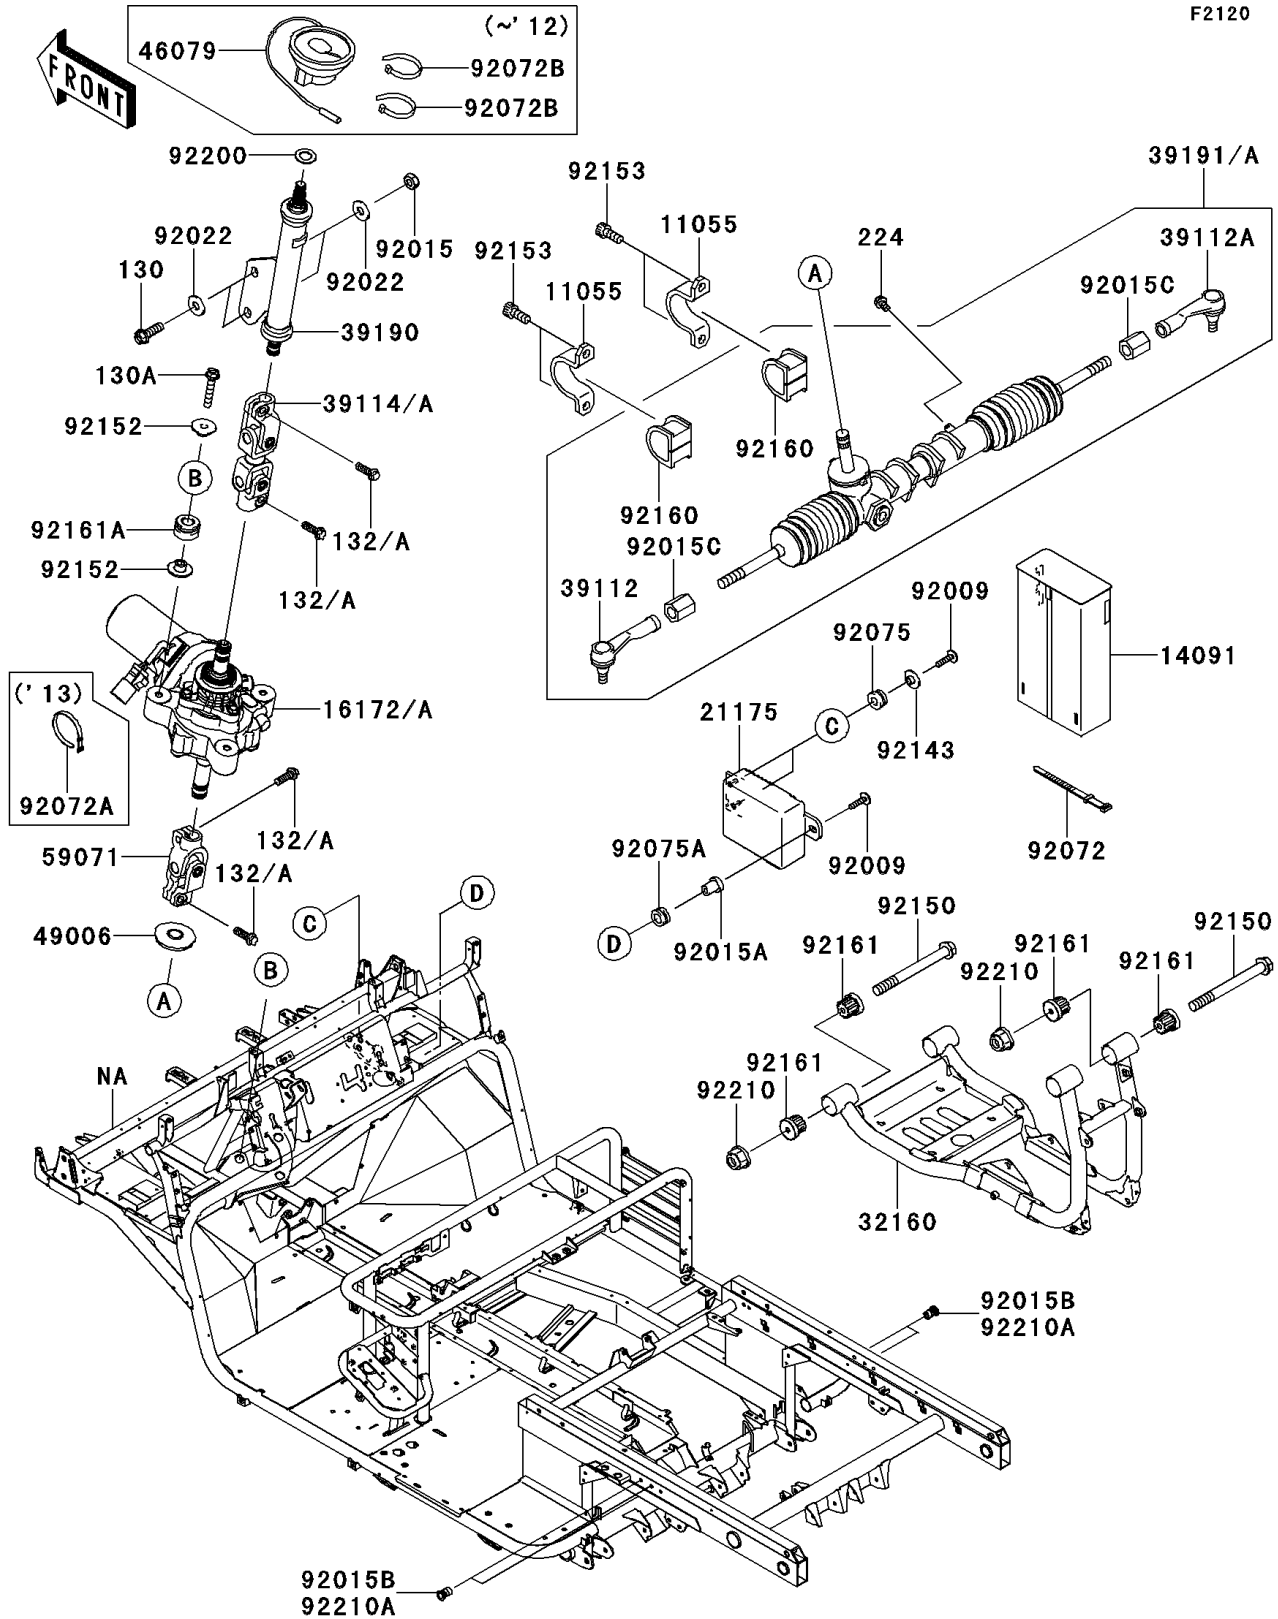

2009 Mule™ 4010 Trans4x4® Diesel

PARTS DIAGRAM

Frame

2009 Mule™ 4010 Trans4x4® Diesel

PARTS LIST

Frame

ITEM NAME	PART NUMBER	QUANTITY
-----------	-------------	----------
