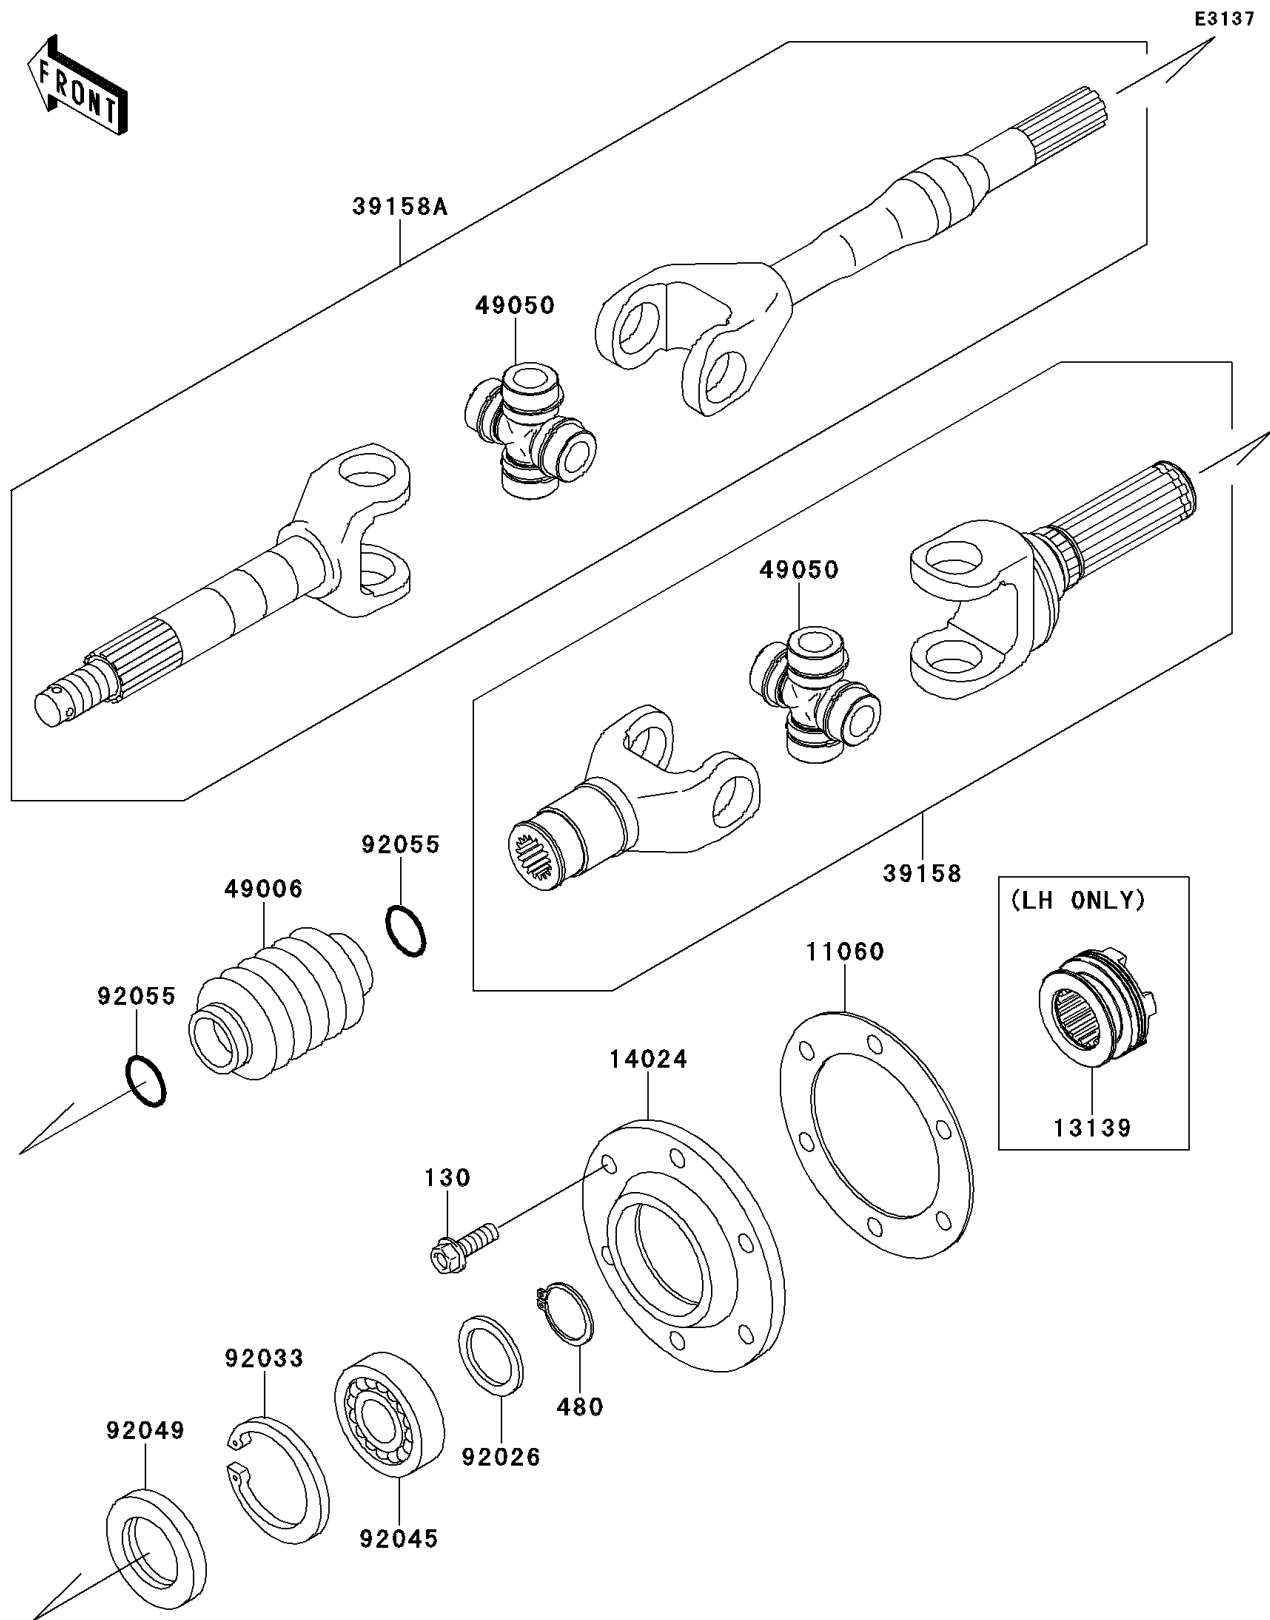

2009 Mule™ 4010 Trans4x4® Diesel

Kawasaki
Let the Good Times Roll®

PARTS DIAGRAM

Drive Shaft-Rear

2009 Mule™ 4010 Trans4x4® Diesel

PARTS LIST

Drive Shaft-Rear

ITEM NAME	PART NUMBER	QUANTITY
-----------	-------------	----------
