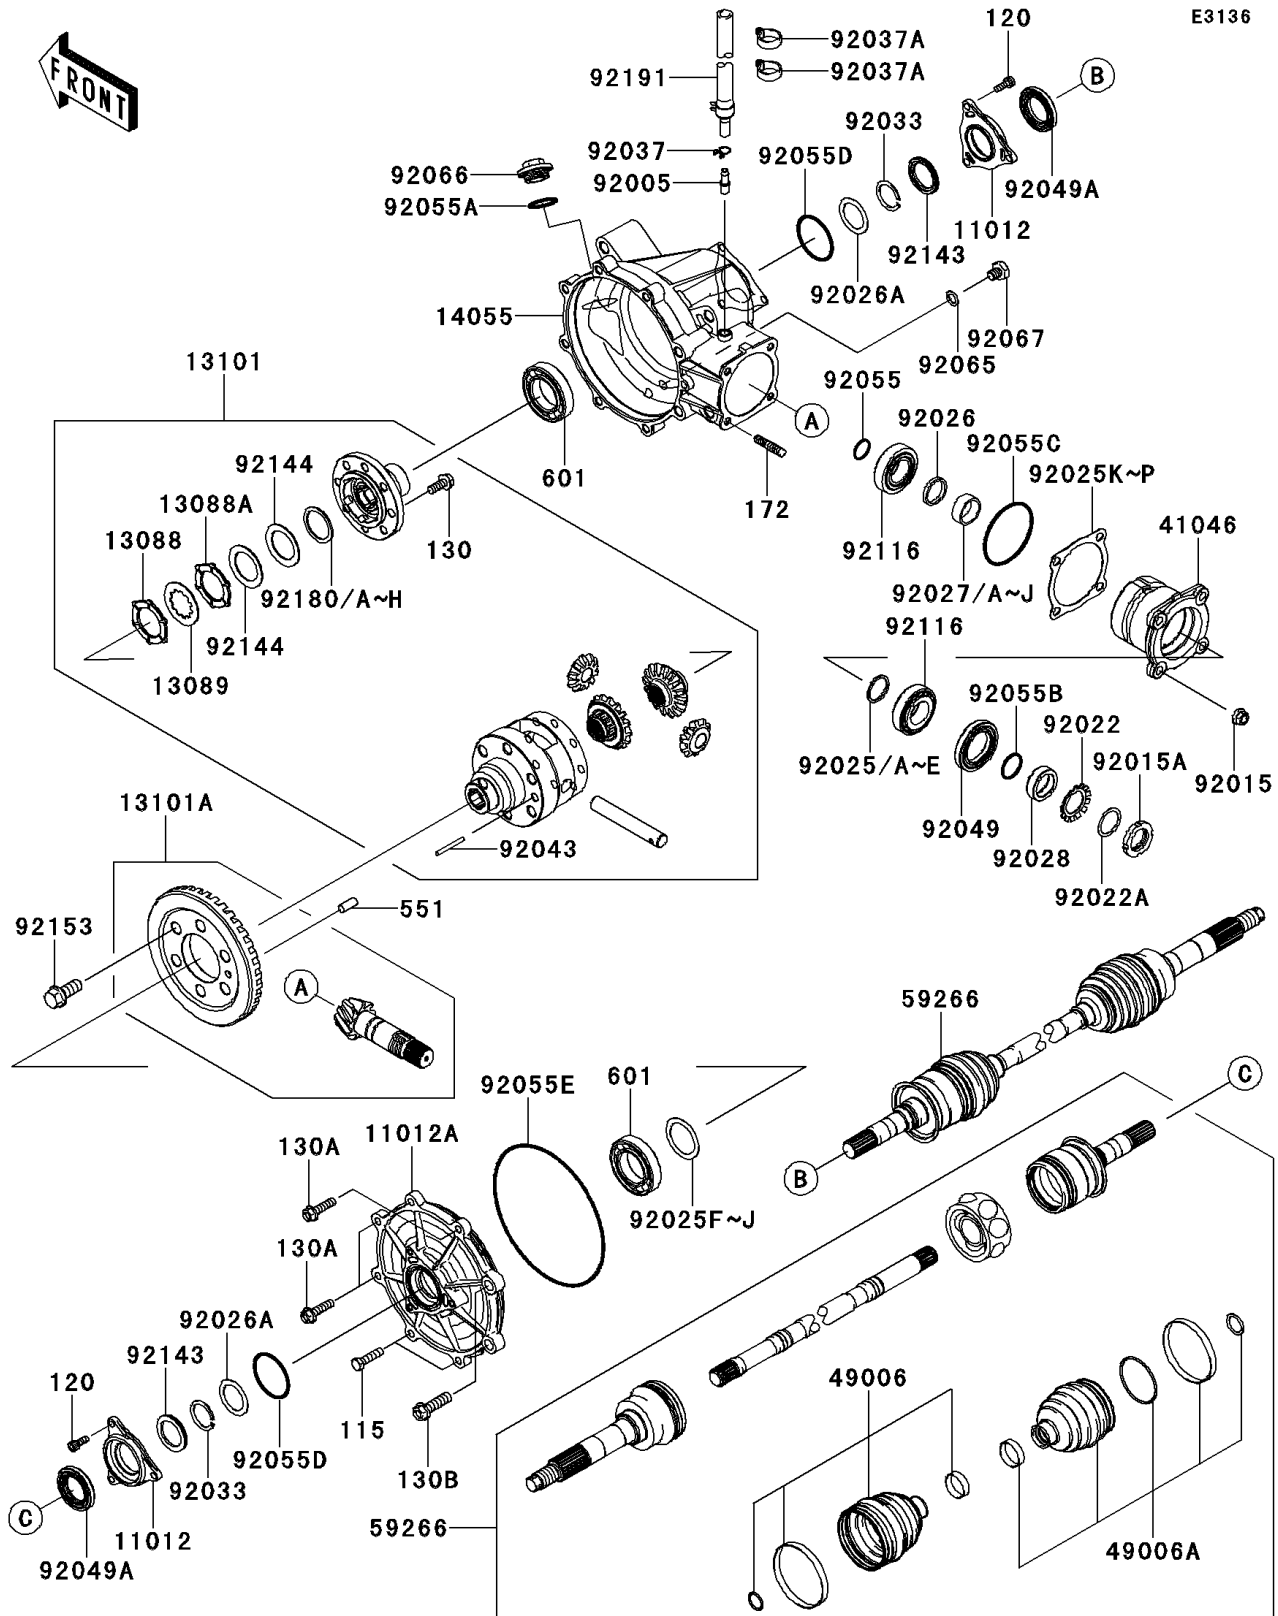

2009 Mule™ 4010 Trans4x4® Diesel

PARTS DIAGRAM

Drive Shaft-Front

2009 Mule™ 4010 Trans4x4® Diesel

PARTS LIST

Drive Shaft-Front

ITEM NAME	PART NUMBER	QUANTITY
-----------	-------------	----------
