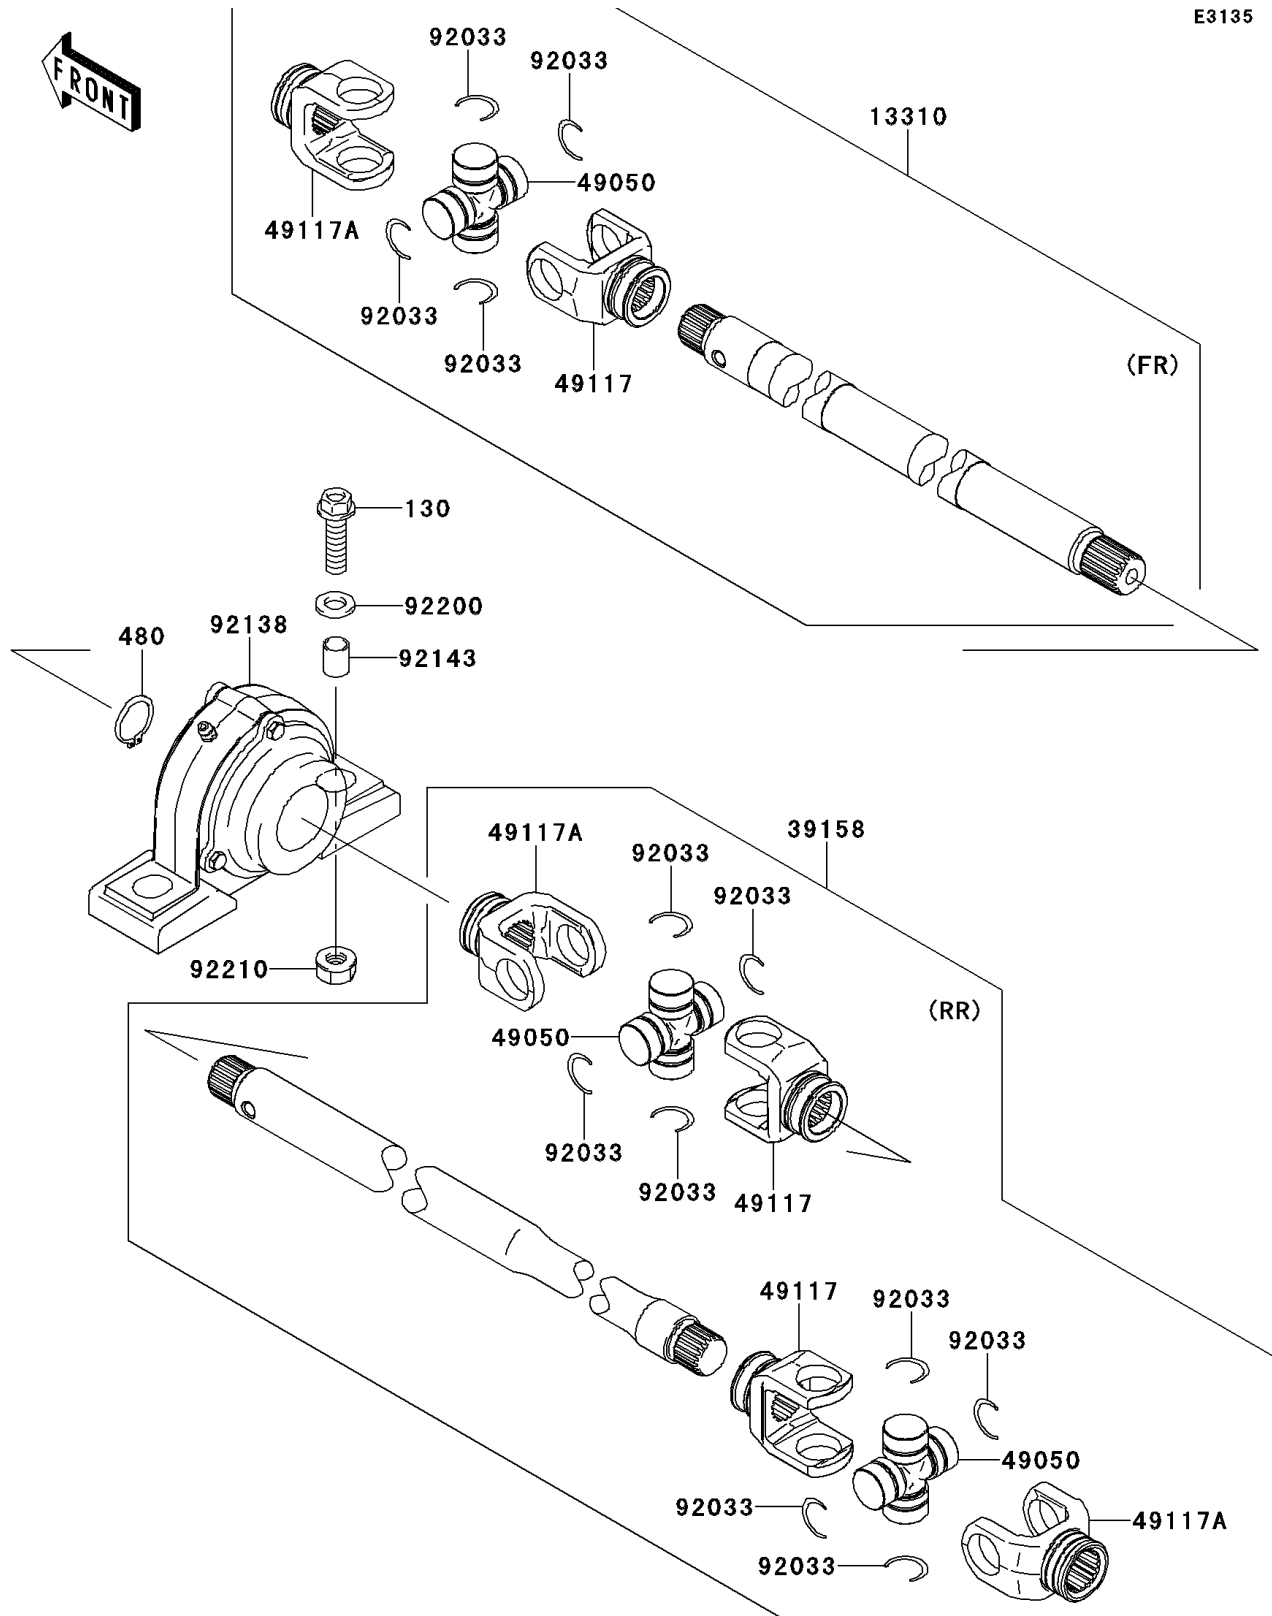

2009 Mule™ 4010 Trans4x4® Diesel

PARTS DIAGRAM

Drive Shaft-Propeller

2009 Mule™ 4010 Trans4x4® Diesel

PARTS LIST

Drive Shaft-Propeller

ITEM NAME	PART NUMBER	QUANTITY
-----------	-------------	----------
