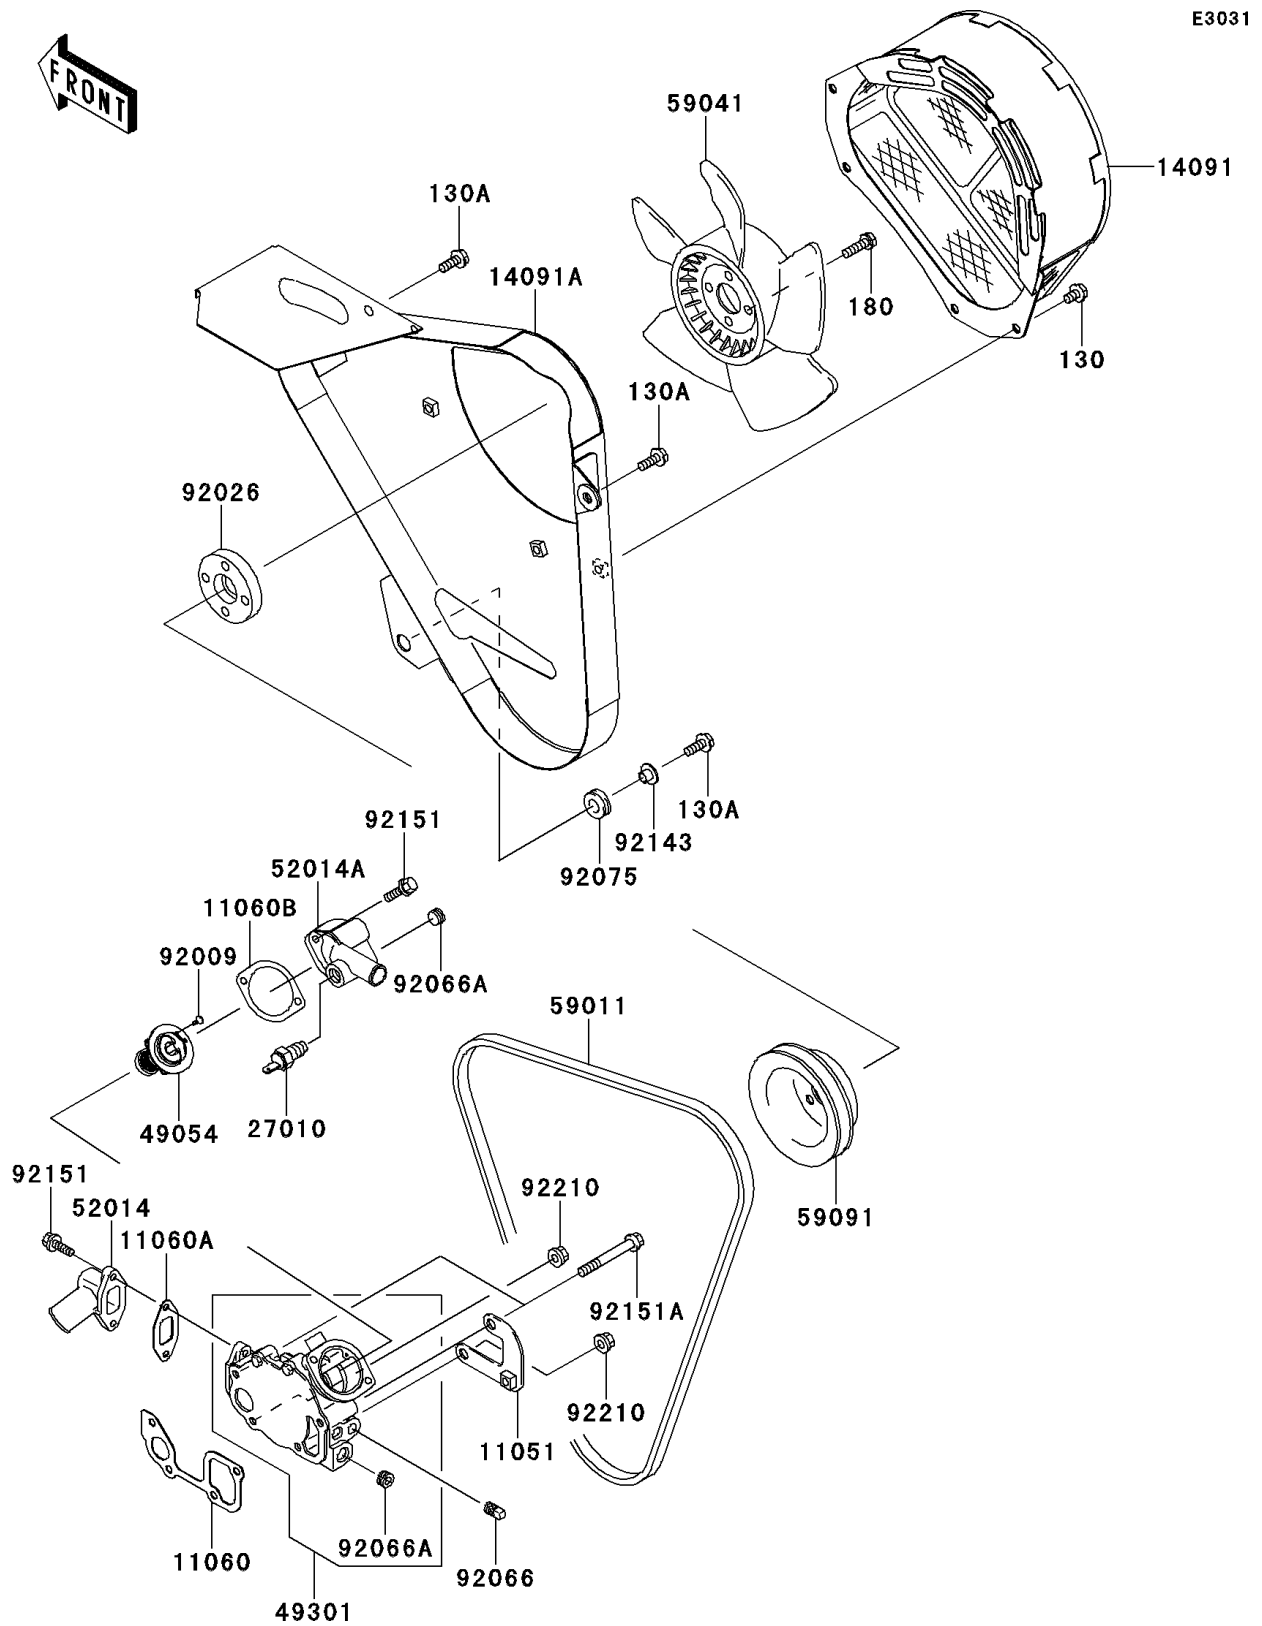

2009 Mule™ 4010 Trans4x4® Diesel

PARTS DIAGRAM

Water Pump

2009 Mule™ 4010 Trans4x4® Diesel

PARTS LIST

Water Pump

ITEM NAME	PART NUMBER	QUANTITY
-----------	-------------	----------
