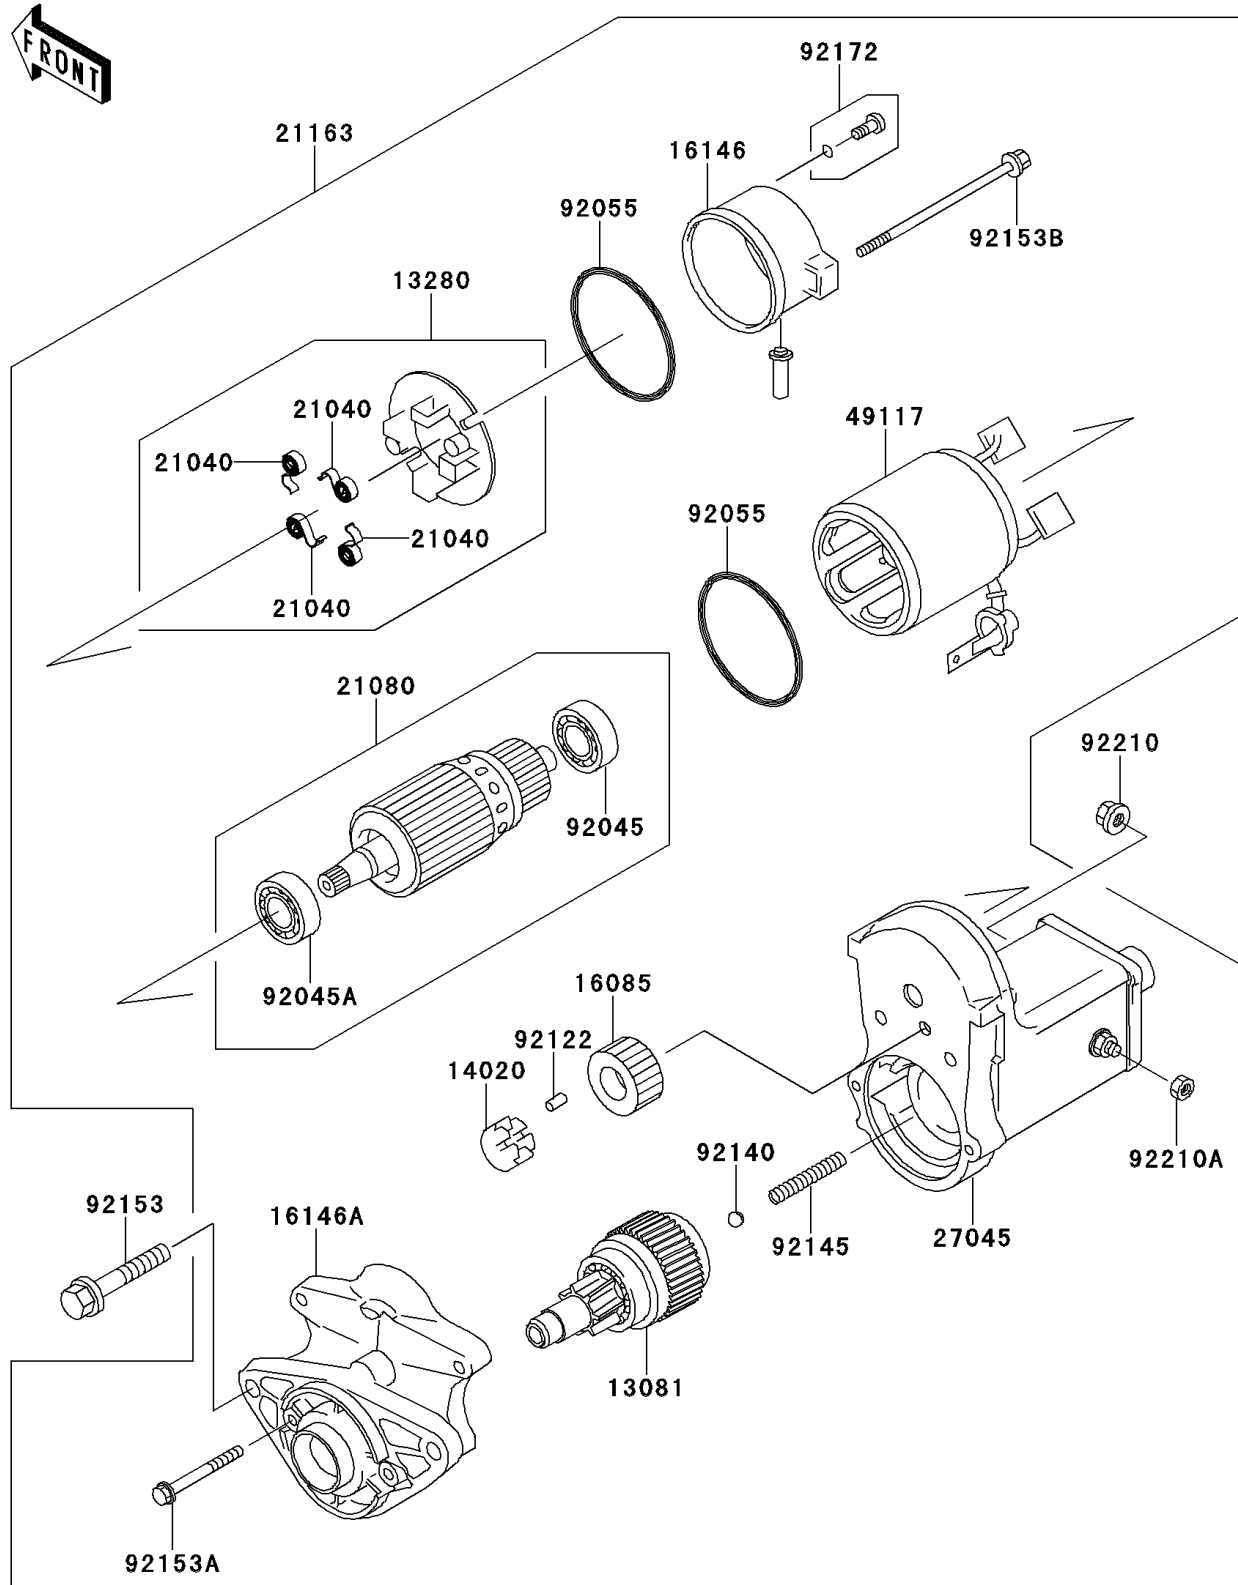

2009 Mule™ 4010 Trans4x4® Diesel

PARTS DIAGRAM

Starter Motor

E1840

2009 Mule™ 4010 Trans4x4® Diesel

PARTS LIST

Starter Motor

ITEM NAME	PART NUMBER	QUANTITY
-----------	-------------	----------
