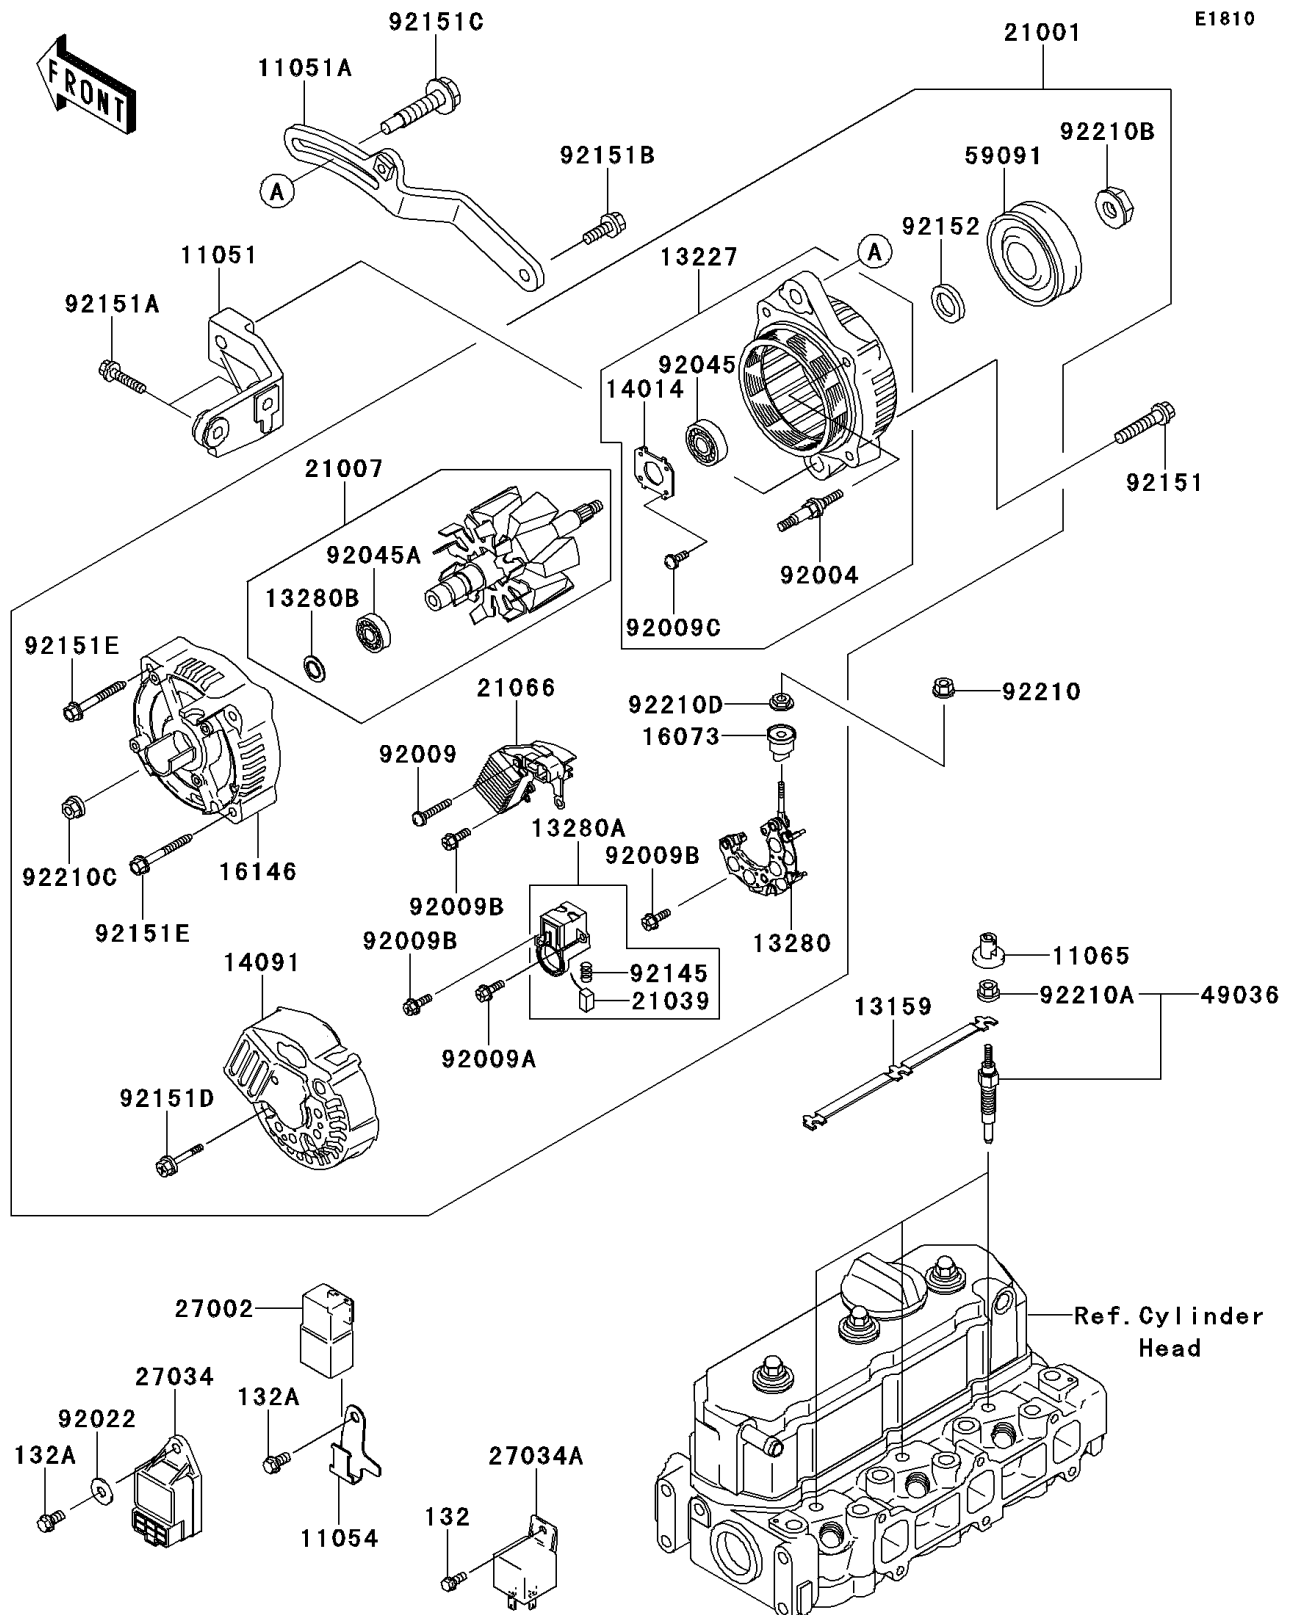

2009 Mule™ 4010 Trans4x4® Diesel

PARTS DIAGRAM

Generator