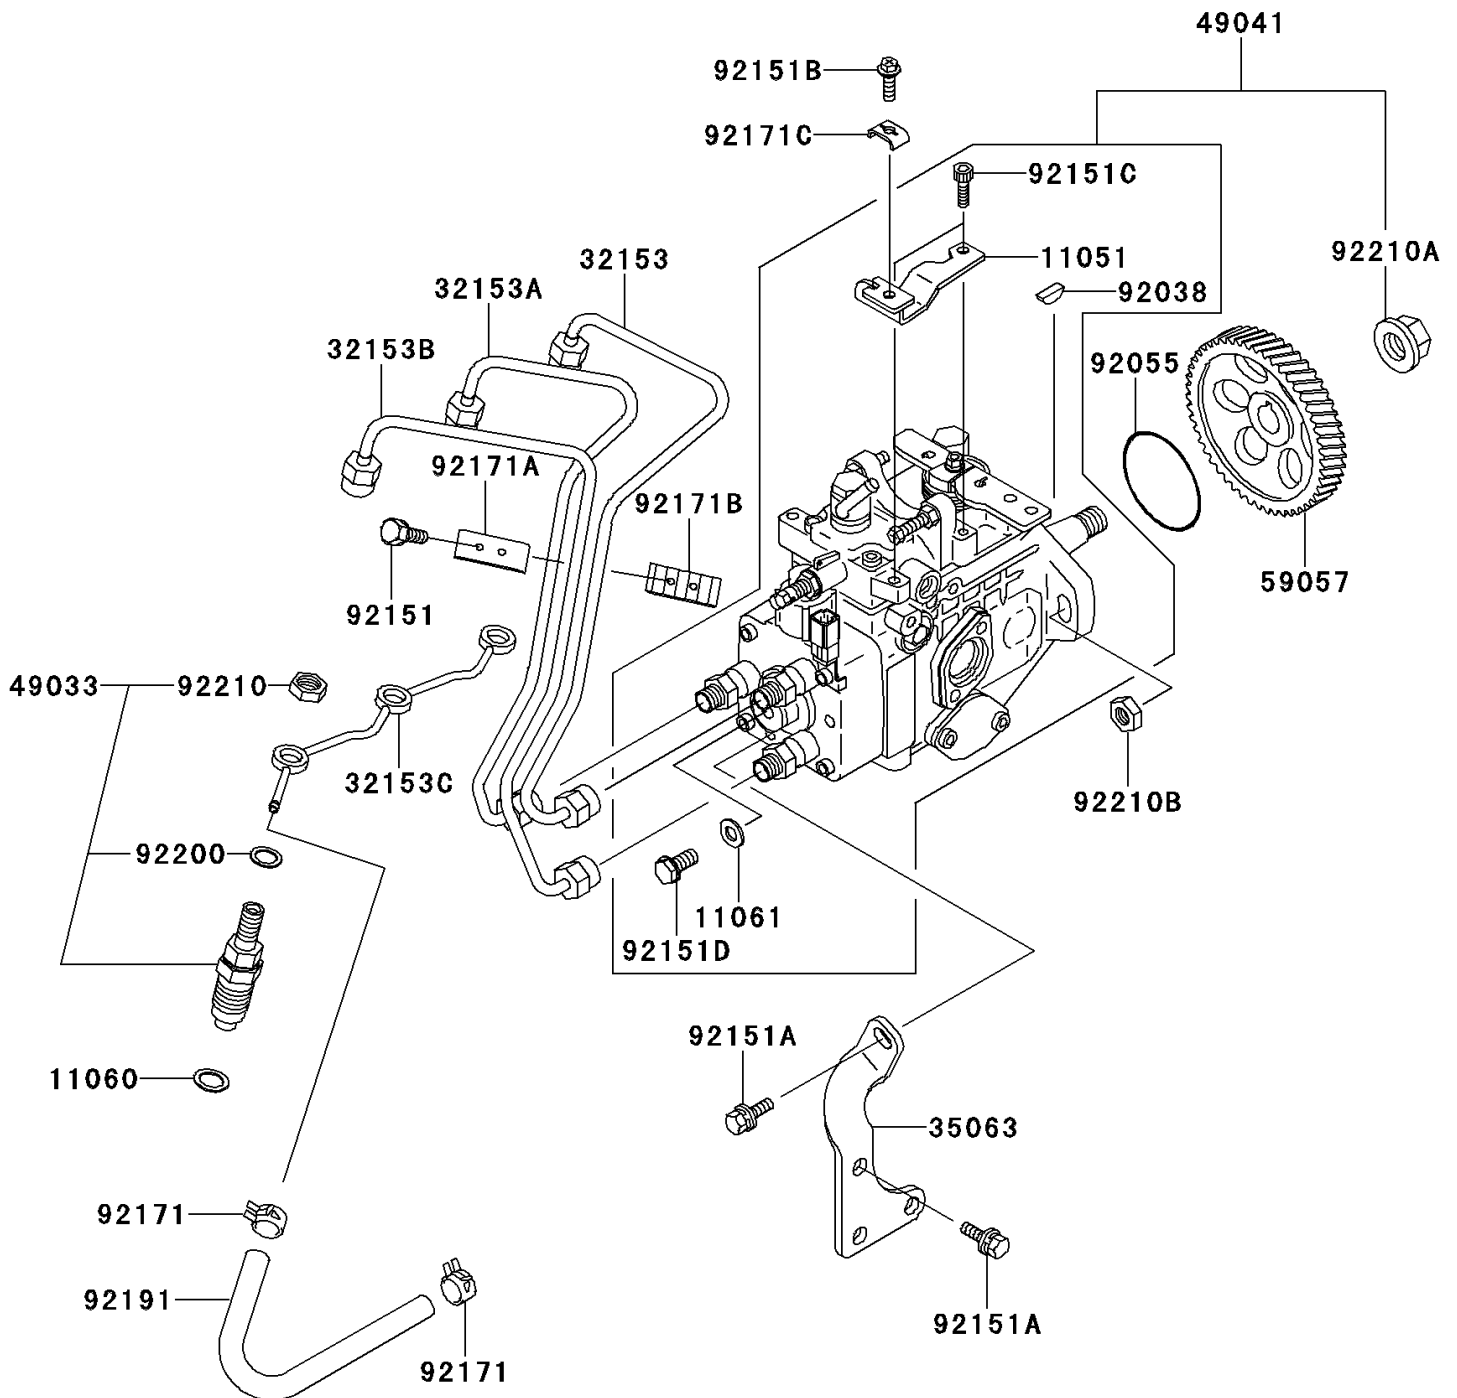

2009 Mule™ 4010 Trans4x4® Diesel

PARTS DIAGRAM

Fuel Injection

E1530

2009 Mule™ 4010 Trans4x4® Diesel

PARTS LIST Fuel Injection

ITEM NAME	PART NUMBER	QUANTITY
-----------	-------------	----------
